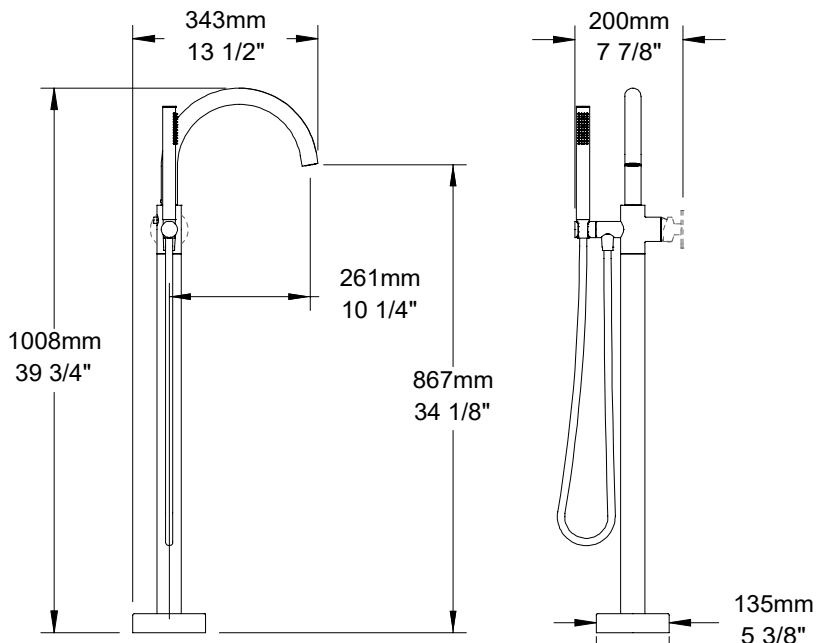

BARIL

Fiche Technique / Spec Sheet

B80-1101-00-xx

STYLE X FONCTION

Description

- Robinet de bain au sol avec douchette
- Inverseur de type bouton poussoir intégré au bec de bain
- Support de douchette inclinable
- Boyau de 150 cm (59") en PVC fini KK ou en laiton pour les autres finis
- Ensemble de manette vendu séparément
- *Floor-mounted tub filler with hand shower*
- *Tub spout with integrated push-button diverter*
- *Reclining hand shower holder*
- *59" PVC hose in KK finish or brass for other finishes*
- *Handle kit sold separately*

Cartouche / Cartridge

- CAR-1060-01

Débit / Flow rate

Bec de bain / Spout

- 27 l/min - 60 psi
- 7.1 gpm - 60 psi

Douchette / Hand shower (pour option écologiques / for eco friendly options)

B80-1101-00-xx	B80-1101-00-xx-150
- 6,6 l/min - 80 psi	- 5,7 l/min - 80 psi
- 1.75 gpm - 80 psi	- 1.5 gpm - 80 psi

Options de manette / Handle options