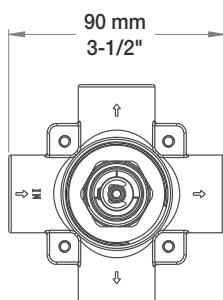

BARIL

Fiche Technique / Spec Sheet

B56-9560-03-xx

STYLE X FONCTION

Description

- Dérivateur complet 3 voies avec arrêt (voies partagées)
- Peut remplacer 2 ou 3 valves d'arrêt
- Vous pouvez utiliser jusqu'à 2 accessoires à la fois
- Complete 3-port diverter with stop (shared ports)
- Can replace 2 or 3 shut-off valves
- Up to 2 accessories can be used at the same time

Cartouche / Cartridge

- CAR-9530-03

Finis disponibles / Available finishes

- CC: Chrome / Chrome
- CB: Chrome blanc / Chrome white
- CF: Chrome fumé / Smokey Chrome

Inclus / Included

RVA-9563-00-B

T56-9560-03-xx