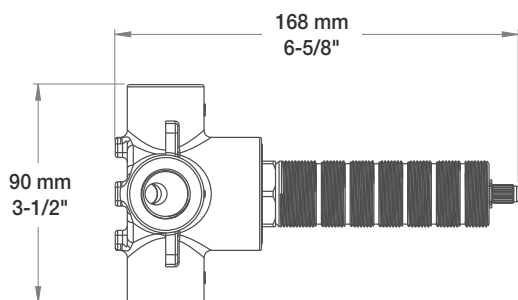

BARIL

Fiche Technique / Spec Sheet

B56-9560-03-xx

STYLE X FONCTION

Description

- Dérivateur complet 3 voies avec arrêt (voies partagées)
- Peut remplacer 2 ou 3 valves d'arrêt
- Vous pouvez utiliser jusqu'à 2 accessoires à la fois
- Complete 3-port diverter with stop (shared ports)
- Can replace 2 or 3 shut-off valves
- Up to 2 accessories can be used at the same time

Cartouche / Cartridge

- CAR-9530-03

Finis disponibles / Available finishes

- CC: Chrome / Chrome
- CB: Chrome blanc / Chrome white
- CF: Chrome fumé / Smokey Chrome

Inclus / Included

RVA-9563-00-B

T56-9560-03-xx