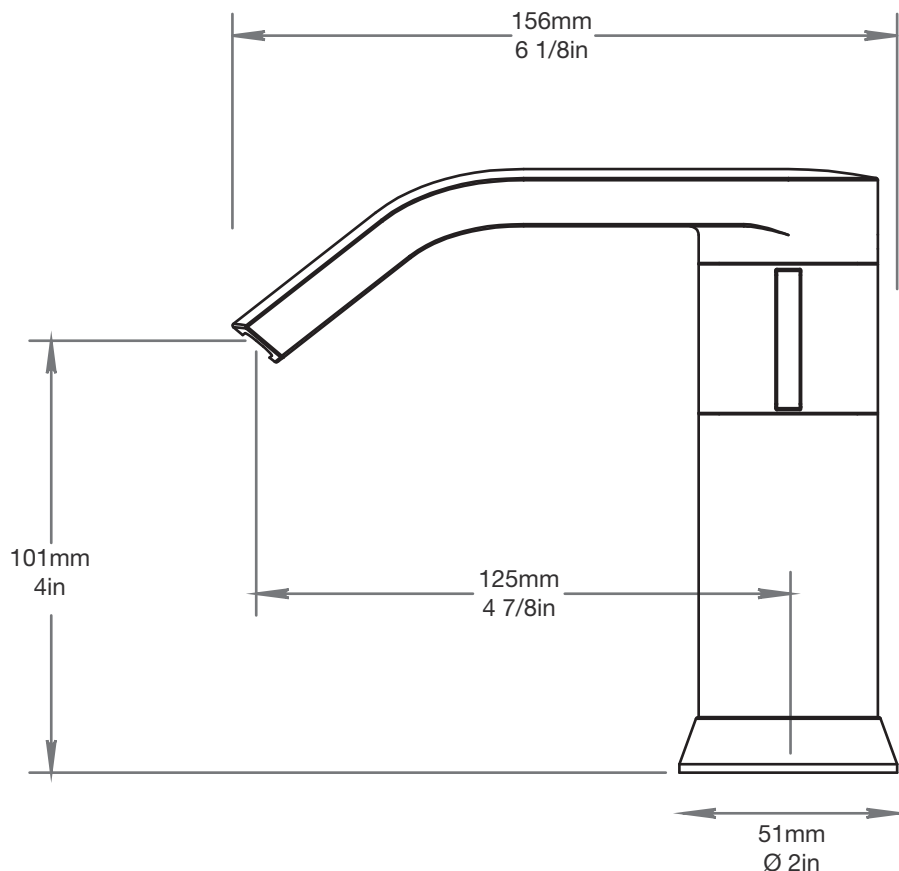

BARiL

Fiche Technique / Spec Sheet

B51-1010-1PL-xx

STYLE × FONCTION

Description

- Robinet de lavabo monotrou, renvoi inclus
- Cartouche progressive
- *Single hole lavatory faucet, drain included*
- *Progressive cartridge*

B51-1010-1PL-xx	B51-1010-1PL-xx-120
- 5,7 l/min - 60 psi	- 4,5 l/min - 60 psi
- 1.5 gpm - 60 psi	- 1.2 gpm - 60 psi

BARiL

Fiche Technique / Spec Sheet

REN-8422-02-xx

STYLE × FONCTION

Description

- Renvoi de lavabo en laiton de type bouton-poussoir avec trop plein
- Pour lavabo avec renvoi (po plug)
- Push-button lavatory brass pop-up drain with overflow
- Adaptable for lavatory with overflow (po plug)