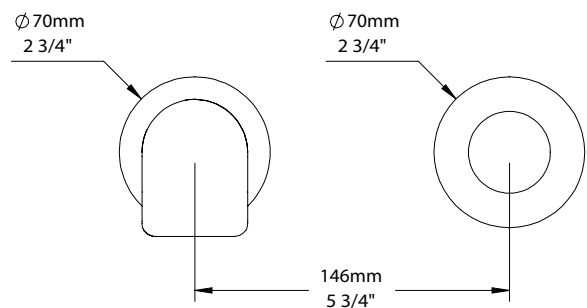

T46-9453-00-xx