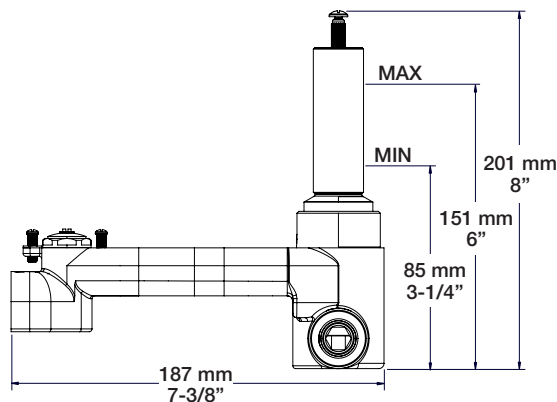

Inclus / Included

RVA-3453-00-B