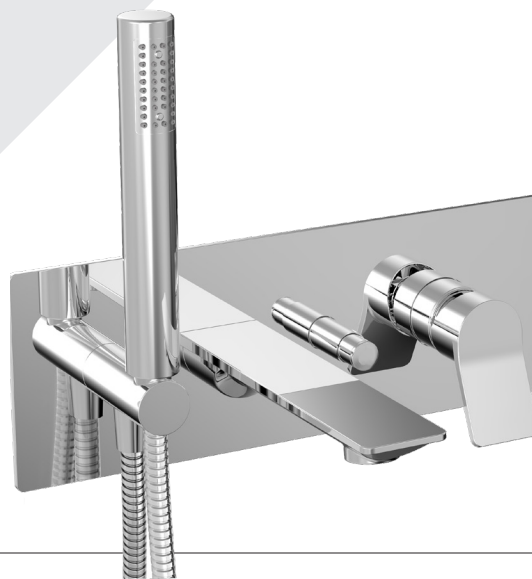

BARIL

STYLE X FONCTION

Fiche Technique / Spec Sheet

B46-2001-00-xx

Description

- Robinet de bain mural avec douchette
- Inverseur de type bouton poussoir robuste et facile à utiliser
- Le bouton poussoir peut être verrouillé en position enclenchée
- Brut en un morceau facile à installer
- *Wall-mounted tub faucet with hand shower*
- *Robust, easy to use integrated push-button diverter*
- *The push-button can be locked in pushed position*
- *Easy to install, one-piece rough*

Cartouche / Cartridge

- CAR-1060-01

Finis disponibles / Available finishes

- CC: Chrome / *Chrome*
- NN: Nickel brossé / *Brushed Nickel*
- KK: Noir mat / *Matte Black*
- **: Fini spécial / *Special finish*
- GG: Or / *Gold*

Débit / Flow rate

Bec de bain / *Spout*

- 25 l/min - 60 psi
- 6.6 gpm - 60 psi