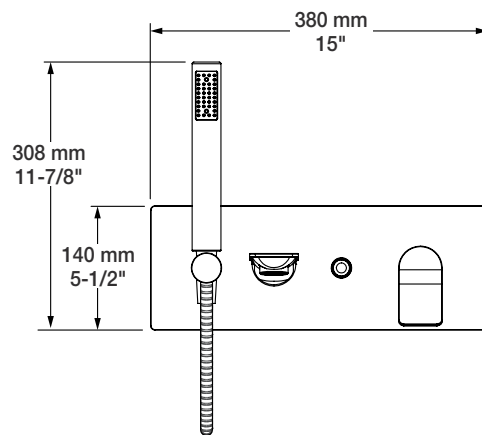

T46-2001-00-xx