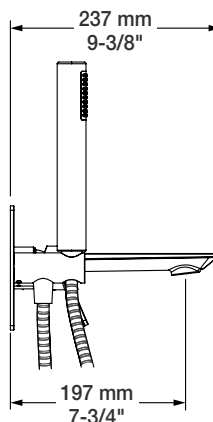

T46-2001-00-xx