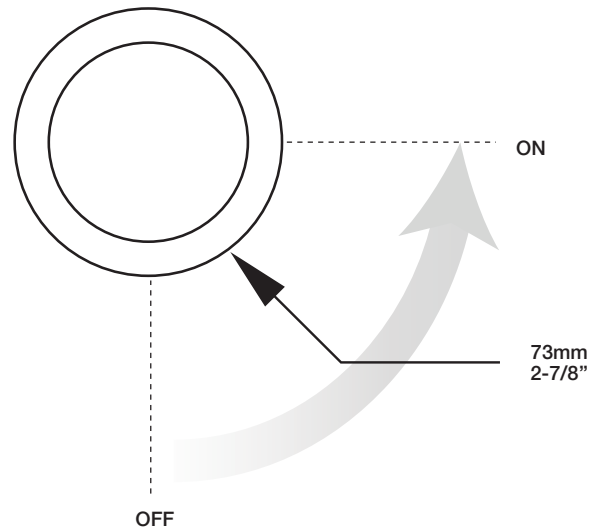

T16-9601-00-xx