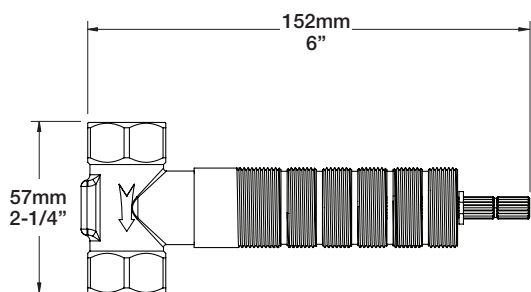

STYLE × FONCTION

Description

- Valve d'arrêt 1/2"
- Valve à contrôle de débit
- 1/2" shut-off valve
- Volume control valve

Débit / Flow rate

- 30 l/min - 60 psi
- 7.9 gpm - 60 psi

Cartouche / Cartridge

- CAR-1011-81

Finis disponibles / Available finishes

- CC: Chrome / Chrome
- NN: Nickel brossé / Brushed Nickel
- KK: Noir mat / Matte Black
- **: Fini spécial / Special finish
- GG: Or / Gold

Inclus / Included

RVA-2020-01-B