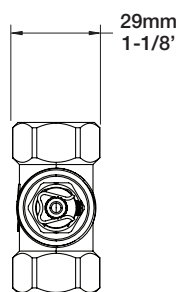

T16-9601-00-xx