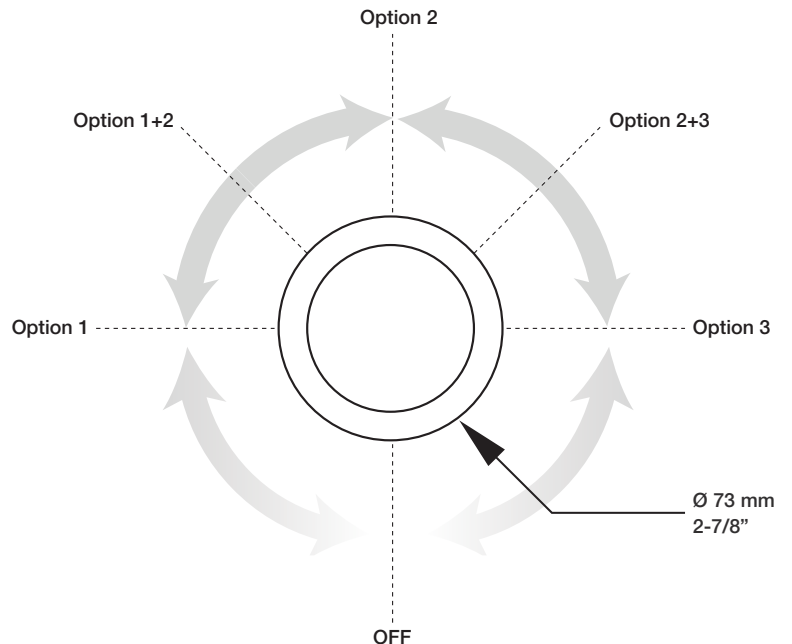

RVA-9563-00-B