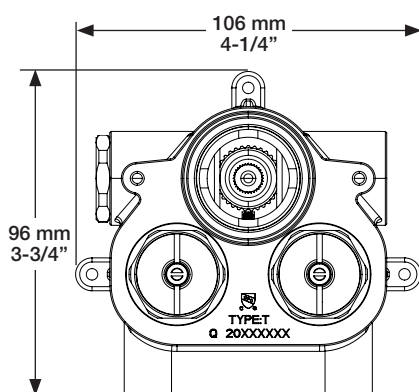

BARIL

STYLE X FONCTION

Fiche Technique / Spec Sheet

B16-9404-00-xx

Description

- Valve thermostatique 3/4" complète
- Nécessite des valves d'arrêt ou un dérivateur séparés
- Peut facilement fournir pour 3 accessoires
- Valves de service / anti-retour réversibles en cas d'inversion des arrivées d'eau
- Complete 3/4" thermostatic valve
- Separate volume control or diverter valve required
- Can easily supply 3 accessories
- Reversible check / non-return valves in case of water supply inversion

Débit / Flow rate

- 60 l/min - 60 psi
- 16 gpm - 60 psi

Cartouche / Cartridge

- CAR-3404-00

Finis disponibles / Available finishes

- CC: Chrome / *Chrome*
- KK: Noir mat / *Matte Black*
- LL: Laiton satiné / *Satin Brass*
- BB: Blanc / *White*
- GG: Or / *Gold*
- NN: Nickel brossé / *Brushed Nickel*
- YY: Nickel poli / *Polished nickel*
- VV: Cuivre satiné / *Satin copper*
- TT: Bronze vénitien / *Venetian bronze*

Inclus / Included

RVA-3404-00-B

Ø173mm
6 3/4"

T16-9404-00-xx