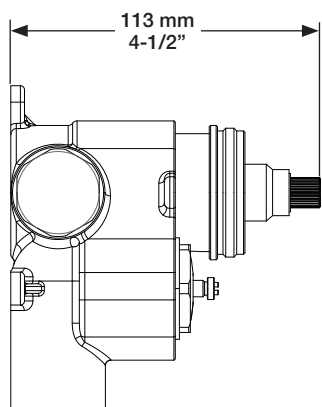

BARIL

STYLE X FONCTION

Fiche Technique / Spec Sheet

B16-9404-00-xx

Description

- Valve thermostatique 3/4" complète
- Nécessite des valves d'arrêt ou un dérivateur séparés
- Peut facilement fournir pour 3 accessoires
- Valves de service / anti-retour réversibles en cas d'inversion des arrivées d'eau
- Complete 3/4" thermostatic valve
- Separate volume control or diverter valve required
- Can easily supply 3 accessories
- Reversible check / non-return valves in case of water supply inversion

Débit / Flow rate

- 60 l/min - 60 psi
- 16 gpm - 60 psi

Cartouche / Cartridge

- CAR-3404-00

Finis disponibles / Available finishes

- CC: Chrome / *Chrome*
- KK: Noir mat / *Matte Black*
- LL: Laiton satiné / *Satin Brass*
- BB: Blanc / *White*
- GG: Or / *Gold*
- NN: Nickel brossé / *Brushed Nickel*
- YY: Nickel poli / *Polished nickel*
- VV: Cuivre satiné / *Satin copper*
- TT: Bronze vénitien / *Venetian bronze*

Inclus / Included

RVA-3404-00-B

Ø173mm
6 3/4"

T16-9404-00-xx