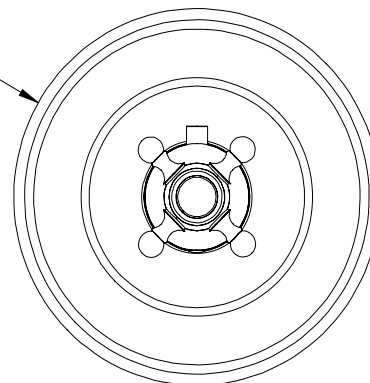

BARIL

STYLE X FONCTION

Fiche Technique / Spec Sheet

B16-9404-00-xx

Description

- Valve thermostatique 3/4" complète
- Nécessite des valves d'arrêt ou un dérivateur séparés
- Peut facilement fournir pour 3 accessoires
- Valves de service / anti-retour réversibles en cas d'inversion des arrivées d'eau
- Complete 3/4" thermostatic valve
- Separate volume control or diverter valve required
- Can easily supply 3 accessories
- Reversible check / non-return valves in case of water supply inversion

Débit / Flow rate

- 60 l/min - 60 psi
- 16 gpm - 60 psi

Cartouche / Cartridge

- CAR-3404-00

Finis disponibles / Available finishes

- CC: Chrome / *Chrome*
- KK: Noir mat / *Matte Black*
- LL: Laiton satiné / *Satin Brass*
- BB: Blanc / *White*
- GG: Or / *Gold*
- NN: Nickel brossé / *Brushed Nickel*
- YY: Nickel poli / *Polished nickel*
- VV: Cuivre satiné / *Satin copper*
- TT: Bronze vénitien / *Venetian bronze*

Inclus / Included

RVA-3404-00-B

Ø173mm
6 3/4"

T16-9404-00-xx