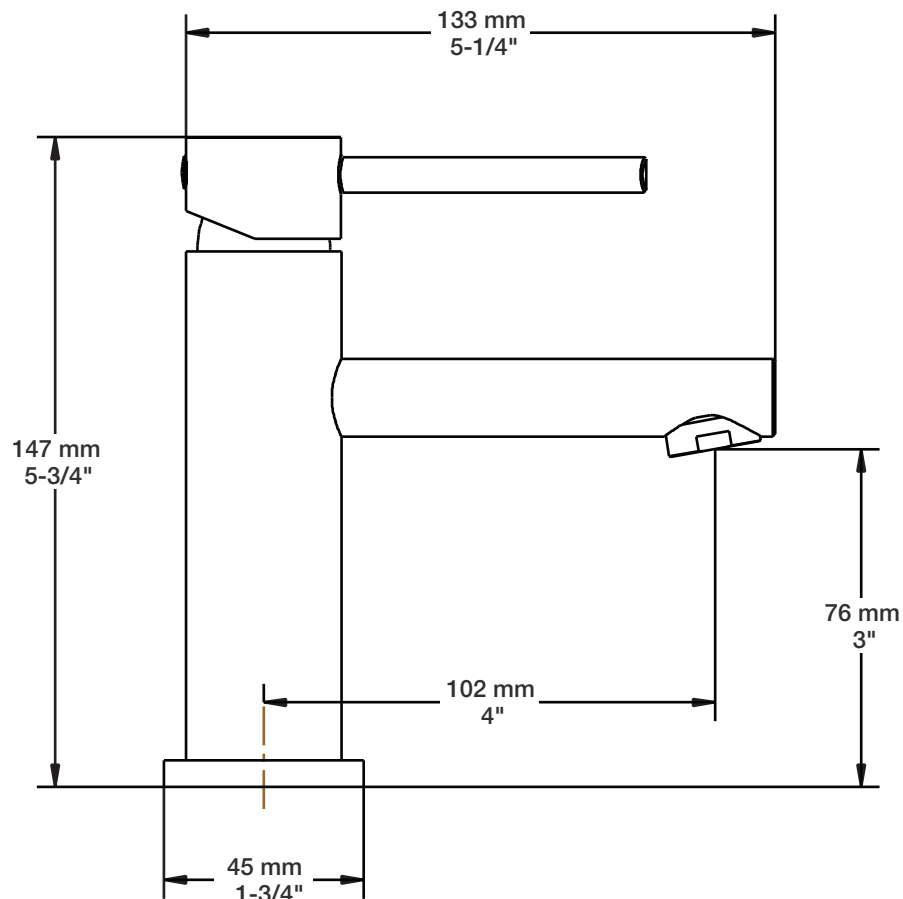

BARiL

Fiche Technique / Spec Sheet

B14-1010-1PL-xx

STYLE × FONCTION

Description

- Robinet de lavabo monotrou, renvoi inclus
- Aérateur orientable
- *Single hole lavatory faucet, drain included*
- *Adjustable aerator*

Cartouche / Cartridge

- CAR-1025-09

Finis disponibles / Available finishes

- CC: Chrome / *Chrome*
- NN: Nickel brossé / *Brushed Nickel*
- KK: Noir mat / *Matte Black*
- **: Fini spécial / *Special finish*
- GG: Or / *Gold*

Débit / Flow rate *(pour option écologiques / for eco friendly options)*

B14-1010-1PL-xx	B14-1010-1PL-xx-120
- 5,7 l/min - 60 psi	- 4,5 l/min - 60 psi
- 1.5 gpm - 60 psi	- 1.2 gpm - 60 psi