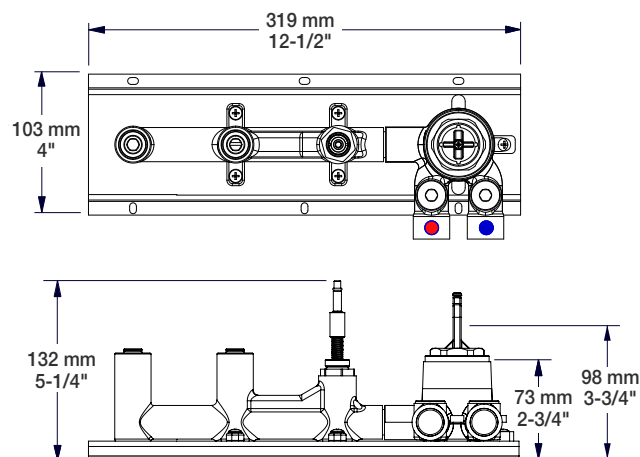

Inclus / Included

ROU-2000-99-B