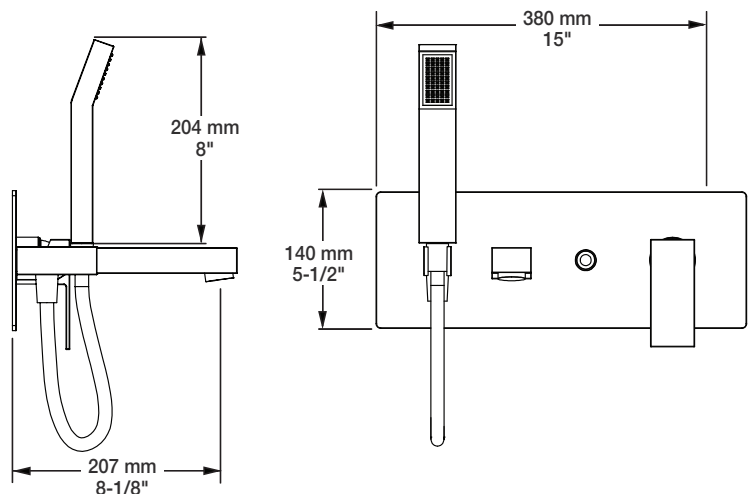

T05-2001-00-xx