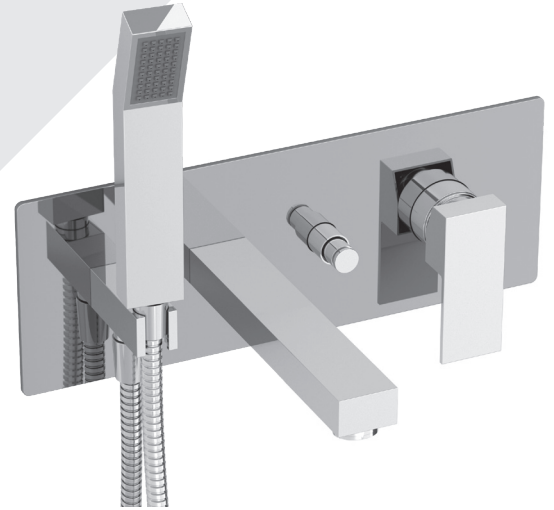

### Description

- Robinet de bain mural avec douchette
- Inverseur de type bouton poussoir robuste et facile à utiliser
- Le bouton poussoir peut être verrouillé en position enclenchée
- Brut en un morceau facile à installer
- Wall-mounted tub faucet with hand shower
- Robust, easy to use integrated push-button diverter
- The push-button can be locked in pushed position
- Easy to install, one-piece rough

### Débit / Flow rate

Bec de bain / *Spout*

- 25 l/min - 60 psi
- 6.6 gpm - 60 psi

Douchette / *Hand shower (pour option écologiques / for eco friendly options)*

B05-2001-00-xx	B05-2001-00-xx-175	B05-2001-00-xx-150
- 7,6 l/min - 80 psi - 2.0 gpm - 80 psi	- 6,6 l/min - 80 psi - 1.75 gpm - 80 psi	- 5,7 l/min - 80 psi - 1.5 gpm - 80 psi