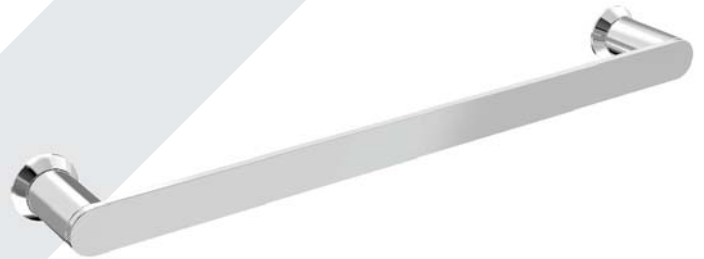

BARiL

Fiche Technique / Spec Sheet

A46-6018-00-xx

STYLE × FONCTION

Description

- Barre à serviette simple 18"
- 18" single towel bar

Finis disponibles / Available finishes

- CC: Chrome / *Chrome*
- NN: Nickel / *Nickel*
- GG: Or / *Gold*
- **: Fini spécial / *Special finish*