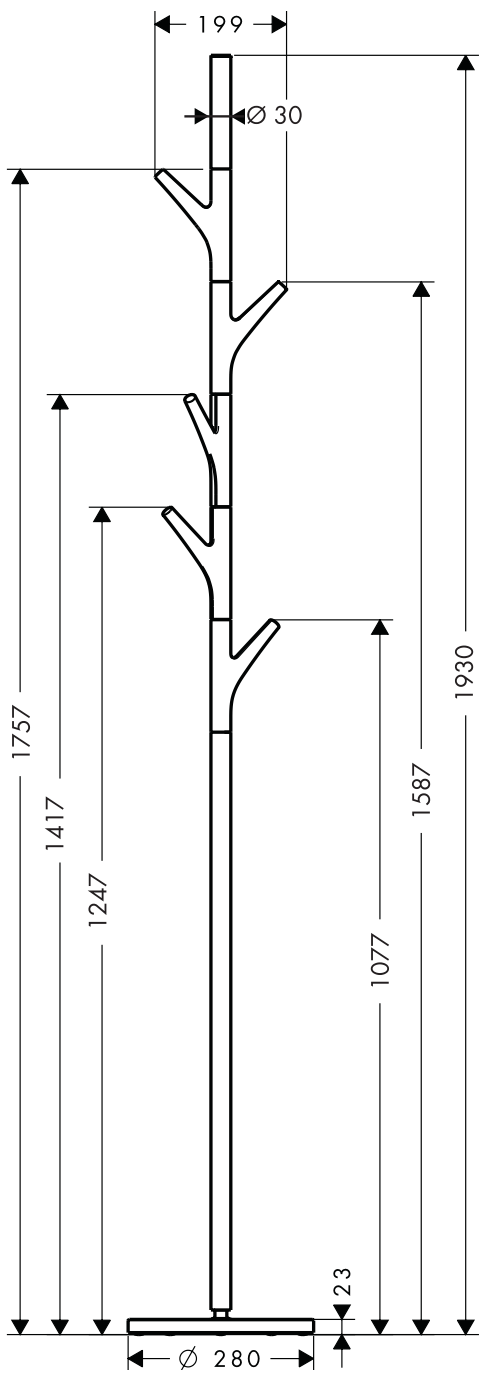

AXOR

DE / Gebrauchsanleitung / Montageanleitung
FR / Mode d'emploi / Instructions de montage
EN / Instructions for use / assembly instructions
IT / Istruzioni per l'uso / Istruzioni per Installazione
ES / Modo de empleo / Instrucciones de montaje
NL / Gebruiksaanwijzing / Handleiding
DK / Brugsanvisning / Monteringsvejledning
PT / Instruções para uso / Manual de Instalação
PL / Instrukcja obsługi / Instrukcja montażu
CS / Návod k použití / Montážní návod
SK / Návod na použitie / Montážny návod
ZH / 用户手册 / 组装说明
RU / Руководство пользователя /
Инструкция по монтажу
HU / Használati útmutató / Szerelési útmutató
FI / Käyttöohje / Asennusohje
SV / Bruksanvisning / Monteringsanvisning
LT / Vartotojo instrukcija / Montavimo instrukcijos
HR / Upute za uporabu / Uputstva za instalaciju
TR / Kullanım kılavuzu / Montaj kılavuzu
RO / Manual de utilizare / Instrucțiuni de montare
EL / Οδηγίες χρήσης / Οδηγία συναρμολόγησης
SL / Navodilo za uporabo / Navodila za montažo
ET / Kasutusjuhend / Paigaldusjuhend
LV / Lietošanas pamācība / Montāžas instrukcija
SR / Uputstvo za upotrebu / Uputstvo za montažu
NO / Bruksanvisning / Montasjeveiledning
BG / Инструкция за употреба /
Ръководство за монтаж
SQ / Udhëzuesi i përdorimit / Udhëzime rreth montimit
AR / دليل الاستخدام / تعليمات التجميع

AXOR Massaud
42270XXX

INSTALLATION

AXOR

DVGW

SVGW

ACS

WRAS

42270XXX