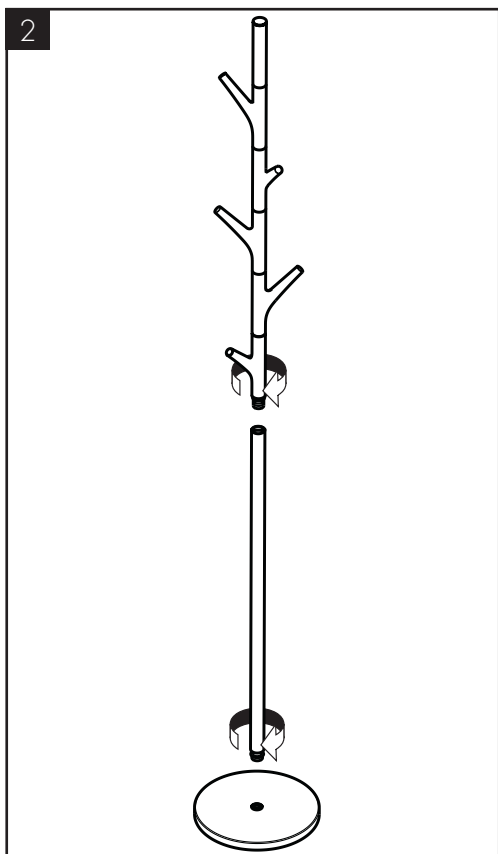

AXOR

DE / Gebrauchsanleitung / Montageanleitung
FR / Mode d'emploi / Instructions de montage
EN / Instructions for use / assembly instructions
IT / Istruzioni per l'uso / Istruzioni per Installazione
ES / Modo de empleo / Instrucciones de montaje
NL / Gebruiksaanwijzing / Handleiding
DK / Brugsanvisning / Monteringsvejledning
PT / Instruções para uso / Manual de Instalação
PL / Instrukcja obsługi / Instrukcja montażu
CS / Návod k použití / Montážní návod
SK / Návod na použitie / Montážny návod
ZH / 用户手册 / 组装说明
RU / Руководство пользователя /
Инструкция по монтажу
HU / Használati útmutató / Szerelési útmutató
FI / Käyttöohje / Asennusohje
SV / Bruksanvisning / Monteringsanvisning
LT / Vartotojo instrukcija / Montavimo instrukcijos
HR / Upute za uporabu / Uputstva za instalaciju
TR / Kullanım kılavuzu / Montaj kılavuzu
RO / Manual de utilizare / Instrucțiuni de montare
EL / Οδηγίες χρήσης / Οδηγία συναρμολόγησης
SL / Navodilo za uporabo / Navodila za montažo
ET / Kasutusjuhend / Paigaldusjuhend
LV / Lietošanas pamācība / Montāžas instrukcija
SR / Uputstvo za upotrebu / Uputstvo za montažu
NO / Bruksanvisning / Montasjeveiledning
BG / Инструкция за употреба /
Ръководство за монтаж
SQ / Udhëzuesi i përdorimit / Udhëzime rreth montimit
AR / دليل الاستخدام / تعليمات التجميع

AXOR Massaud
42270XXX

INSTALLATION

AXOR

DVGW

SVGW

ACS

WRAS

42270XXX