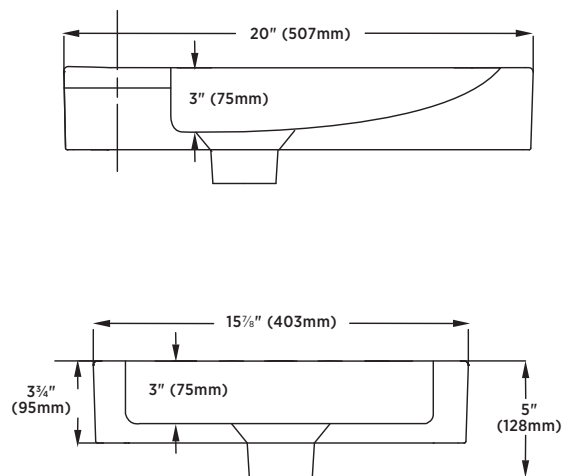

DIMENSIONS

- 20" (W) x 15⁷/₈" (D) x 5" (H)
- 507mm (W) x 403mm (D) x 128mm (H)

SHIPPING

- Cube: 1.41
- GW: 26.90 lbs

COMPLIANCE CERTIFICATIONS

- Meets or exceeds the following:
- IAPMO cUPC
- ASME A112.19.2 / CSA B45.1

REVISED 2/19

CUMBERLAND

LAVABO VASQUE RECTANGULAIRE

13-1510A-W
ENTRAXE MONOTROU

CARACTÉRISTIQUES

- Argile réfractaire
- Blanc Avenue
- Vernis "Micropolish Glaze"
- Gabarit compris
- Entraxe monotrou
- Chasse surélevée en céramique à auto-enclenchement inclus
- Robinet non inclus

DIMENSIONS GLOBALES

- 20 po (L) x 15 $\frac{1}{2}$ po (P) x 5 po (H)
- 507mm (L) x 403mm (P) x 128mm (H)

EXPÉDITION

- Cube : 1,41
- GW : 26,90 lb

CERTIFICATIONS ET CONFORMITÉ

- Satisfait aux normes suivantes ou les dépasse :
- cUPC de l'IAPMO
- ASME A112.19.2 / CSA B45.1