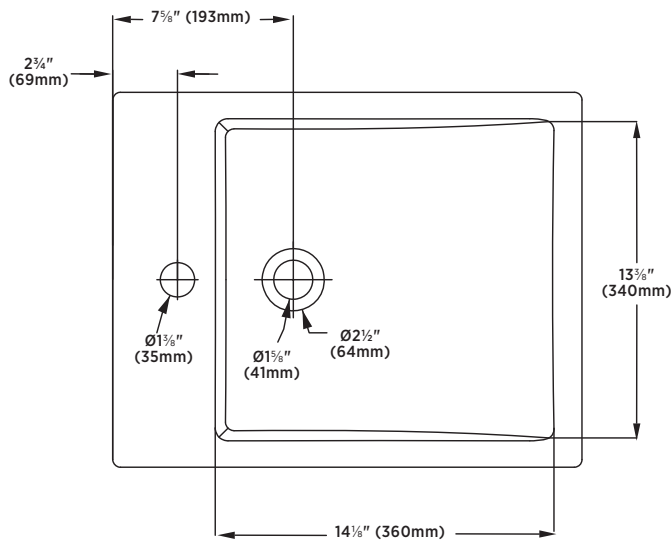

DIMENSIONS

- 20" (W) x 15⁷/₈" (D) x 5" (H)
- 507mm (W) x 403mm (D) x 128mm (H)

SHIPPING

- Cube: 1.41
- GW: 26.90 lbs

COMPLIANCE CERTIFICATIONS

- Meets or exceeds the following:
- IAPMO cUPC
- ASME A112.19.2 / CSA B45.1

REVISED 2/19

CUMBERLAND

LAVABO VASQUE RECTANGULAIRE

13-1510A-W
ENTRAXE MONOTROU

CARACTÉRISTIQUES

- Argile réfractaire
- Blanc Avenue
- Vernis "Micropolish Glaze"
- Gabarit compris
- Entraxe monotrou
- Chasse surélevée en céramique à auto-enclenchement inclus
- Robinet non inclus

DIMENSIONS GLOBALES

- 20 po (L) x 15 $\frac{1}{2}$ po (P) x 5 po (H)
- 507mm (L) x 403mm (P) x 128mm (H)

EXPÉDITION

- Cube : 1,41
- GW : 26,90 lb

CERTIFICATIONS ET CONFORMITÉ

- Satisfait aux normes suivantes ou les dépasse :
- cUPC de l'IAPMO
- ASME A112.19.2 / CSA B45.1