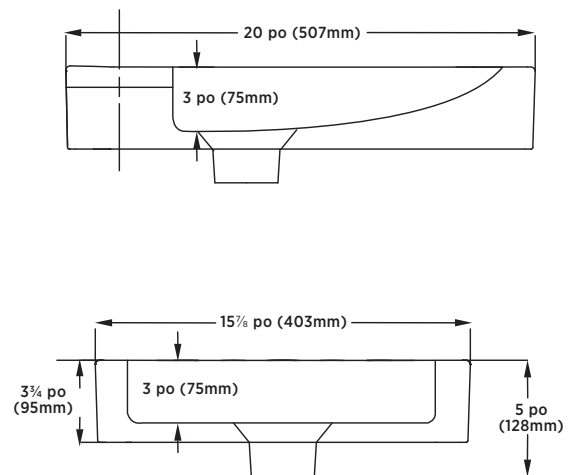

DIMENSIONS

- 20" (W) x 15⁷/₈" (D) x 5" (H)
- 507mm (W) x 403mm (D) x 128mm (H)

SHIPPING

- Cube: 1.41
- GW: 26.90 lbs

COMPLIANCE CERTIFICATIONS

- Meets or exceeds the following:
- IAPMO cUPC
- ASME A112.19.2 / CSA B45.1

REVISED 2/19

CUMBERLAND

LAVABO VASQUE RECTANGULAIRE

13-1510A-W
ENTRAXE MONOTROU

CARACTÉRISTIQUES

- Argile réfractaire
- Blanc Avenue
- Vernis "Micropolish Glaze"
- Gabarit compris
- Entraxe monotrou
- Chasse surélevée en céramique à auto-enclenchement inclus
- Robinet non inclus

DIMENSIONS GLOBALES

- 20 po (L) x 15 $\frac{1}{2}$ po (P) x 5 po (H)
- 507mm (L) x 403mm (P) x 128mm (H)

EXPÉDITION

- Cube : 1,41
- GW : 26,90 lb

CERTIFICATIONS ET CONFORMITÉ

- Satisfait aux normes suivantes ou les dépasse :
- cUPC de l'IAPMO
- ASME A112.19.2 / CSA B45.1