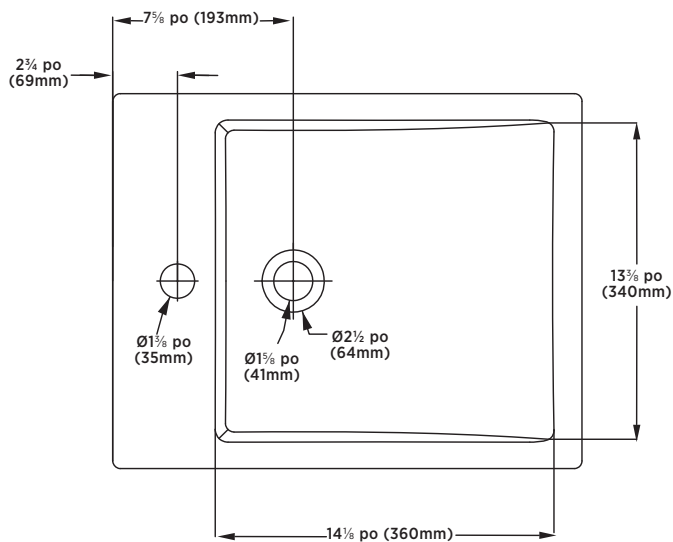

DIMENSIONS

- 20" (W) x 15⁷/₈" (D) x 5" (H)
- 507mm (W) x 403mm (D) x 128mm (H)

SHIPPING

- Cube: 1.41
- GW: 26.90 lbs

COMPLIANCE CERTIFICATIONS

- Meets or exceeds the following:
- IAPMO cUPC
- ASME A112.19.2 / CSA B45.1

DIMENSIONS GLOBALES

- 20 po (L) x 15 $\frac{1}{2}$ po (P) x 5 po (H)
- 507mm (L) x 403mm (P) x 128mm (H)

EXPÉDITION

- Cube : 1,41
- GW : 26,90 lb

CERTIFICATIONS ET CONFORMITÉ

- Satisfait aux normes suivantes ou les dépasse :
- cUPC de l'IAPMO
- ASME A112.19.2 / CSA B45.1