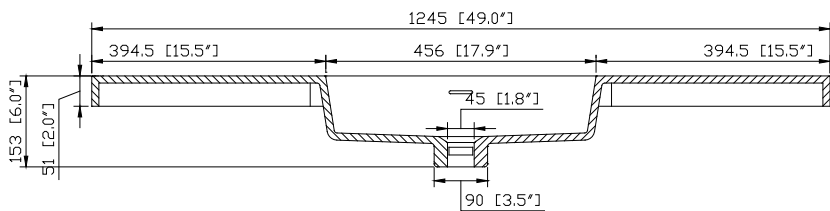

## Nominal Dimension

- 49W x 22D x 6H inches
- 1245x 560 x 153 mm

## Product Diagrams

Top

Front

Side