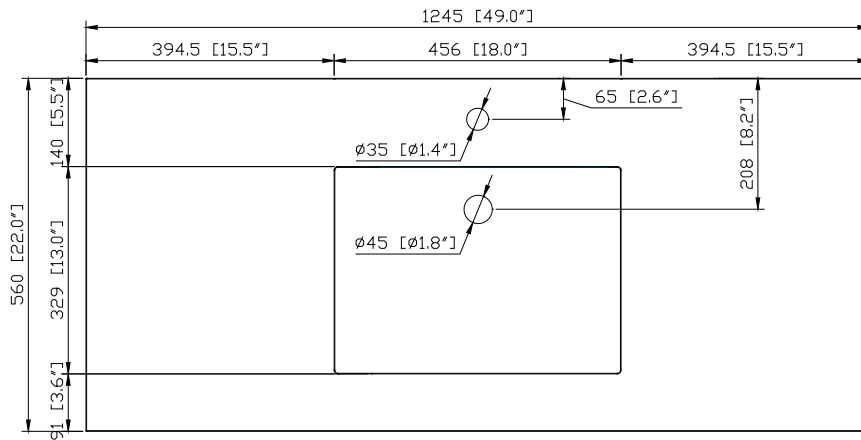

Product Diagrams

Top