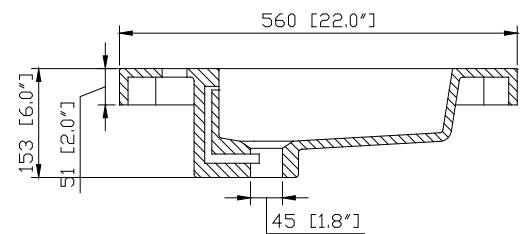

## Nominal Dimension

- 49W x 22D x 6H inches
- 1245x 560 x 153 mm

## Product Diagrams

Top

Front

Side