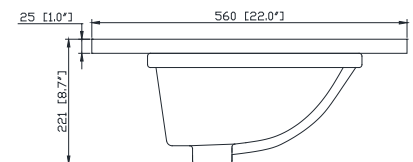

## Features

- 25mm thickness top material
- Pre-installed with rectangular sink CUM20WT-R
- Top pre-drilled for 8" widespread faucet
- 4" backsplash included

## Caractéristiques

- Matériau supérieur de 25 mm d'épaisseur
- Pré-installé avec évier rectangulaire CUM20WT-R
- Dessus pré-percé pour un robinet large de 8 po
- Dosseret de 4" inclus

## Nominal Dimension / Dimension Nominale

- 61W x 22D x 8.7H inches | 1549 x 560 x 221 mm

## Product Diagrams / Diagrammes Produit

Top / Haut

Front / De face

Side / Côté