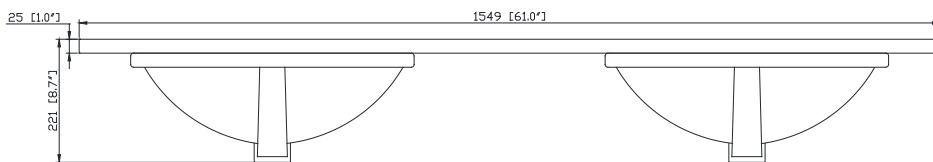

## Features

- 25mm thickness top material
- Pre-installed with rectangular sink CUM20WT-R
- Top pre-drilled for 8" widespread faucet
- 4" backsplash included

## Caractéristiques

- Matériau supérieur de 25 mm d'épaisseur
- Pré-installé avec évier rectangulaire CUM20WT-R
- Dessus pré-percé pour un robinet large de 8 po
- Dosseret de 4" inclus

## Nominal Dimension / Dimension Nominale

- 61W x 22D x 8.7H inches | 1549 x 560 x 221 mm

## Product Diagrams / Diagrammes Produit

Top / Haut

Front / De face

Side / Côté