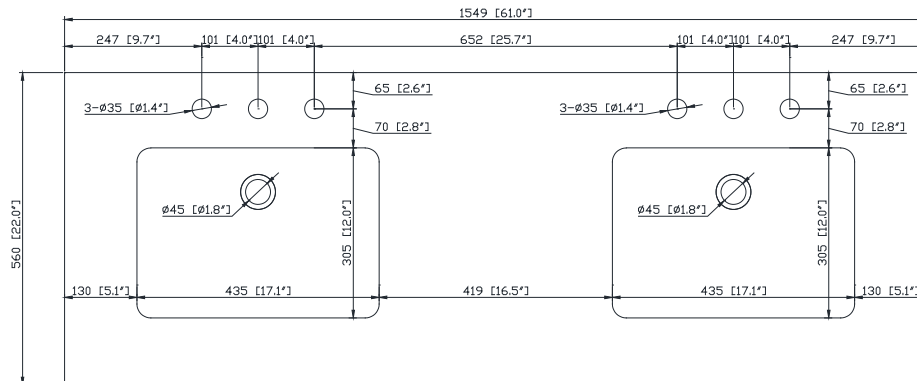

## Features

- 25mm thickness top material
- Pre-installed with rectangular sink CUM20WT-R
- Top pre-drilled for 8" widespread faucet
- 4" backsplash included

## Caractéristiques

- Matériau supérieur de 25 mm d'épaisseur
- Pré-installé avec évier rectangulaire CUM20WT-R
- Dessus pré-percé pour un robinet large de 8 po
- Dosseret de 4" inclus

## Nominal Dimension / Dimension Nominale

- 61W x 22D x 8.7H inches | 1549 x 560 x 221 mm

## Product Diagrams / Diagrammes Produit

Top / Haut

Front / De face

Side / Côté