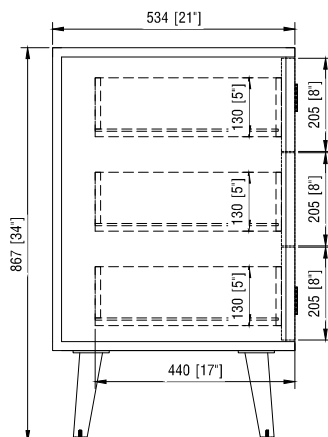

Avanity

STEVENS-V60-BK
STEVENS-V60-WD

Features

- Solid acacia wood, MDF
- Black metal frame and hardware
- 2 soft-close doors, 2 interior shelves
- 3 soft-close drawers
- Black metal legs

Colors

- Rustic Black
- Rustic Wood

Nominal Dimension

- 60W x 21D x 34H inches | 1524 x 534 x 864 mm

Product Diagrams

Side / Côté

Top / Haut