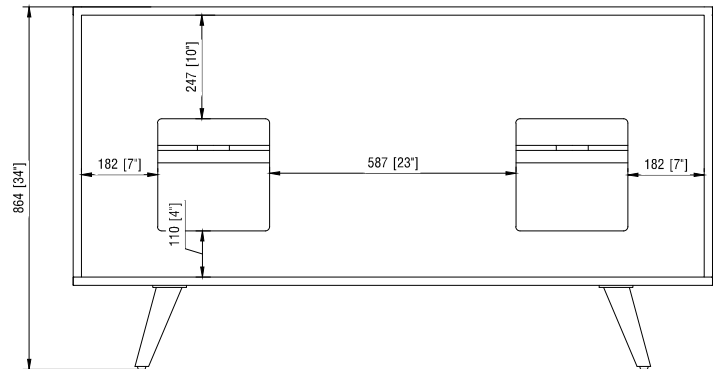

Back / Derrière