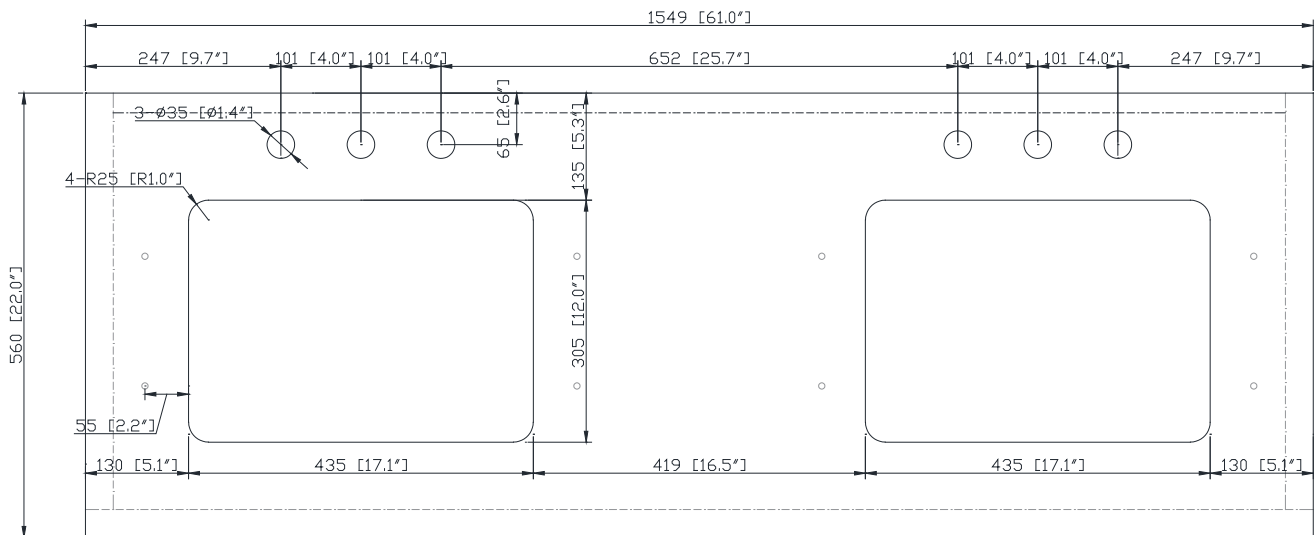

Product Diagrams / Diagrammes Produit