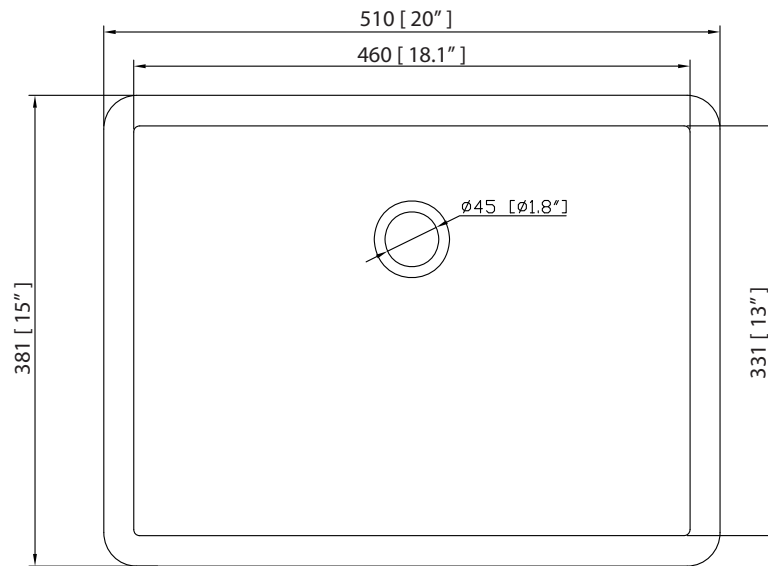

Product Diagrams

Top