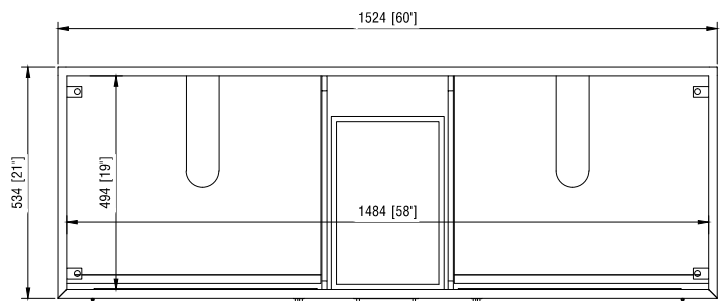

## Nominal Dimension

- 60W x 21D x 34H inches | 1524 x 534 x 864 mm

## Product Diagrams

Front / Devant

Back / Derrière

Side / Côté

Top / Haut

## Nominal Dimension / Dimension Nominale

• 61W x 22D x 1.4H inches | 1549 x 560 x 36 mm

### Nominal Dimension

- 20W x 15D x 7.7H inches
- 510 x 381 x 196mm