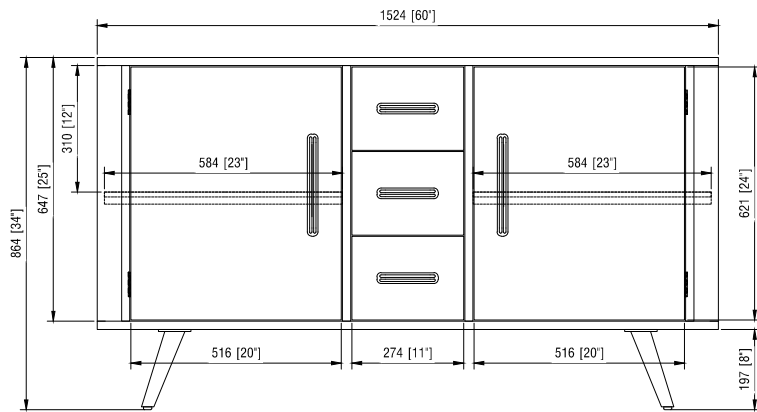

Product Diagrams

Front / Devant