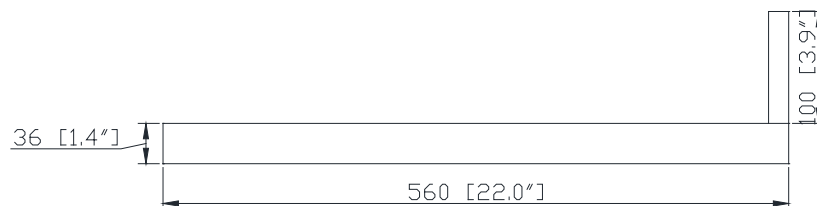

Avanity

VUT61GQ-R / VUT61WQ-R

Features

- Top cutout for double undermount sinks
- Top pre-drilled for 8" widespread faucet
- 4" backsplash included

Caractéristiques

- Découpe supérieure pour éviers double sous plan
- Haut pré-percé pour robinet large de 8"
- Dossier de 4" inclus

Colors / Couleurs

- Gray Quartz / Quartz gris
- White Quartz / Quartz blanc

Nominal Dimension / Dimension Nominale

• 61W x 22D x 1.4H inches | 1549 x 560 x 36 mm

Product Diagrams / Diagrammes Produit

Top / Haut

Side / Côté