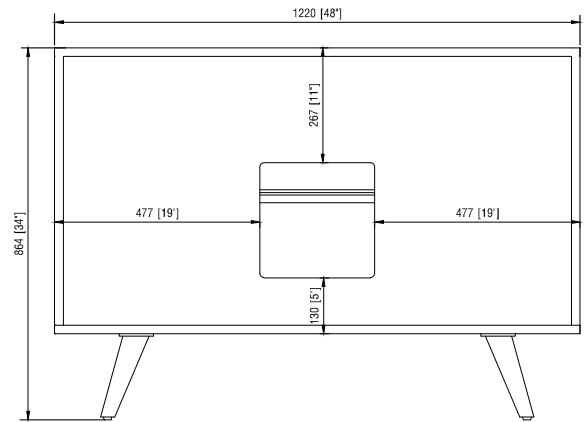

Back / Derrière