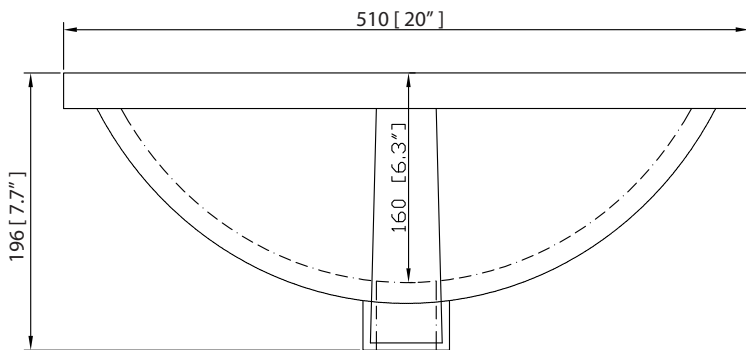

## Nominal Dimension

- 48W x 21D x 34H inches | 1220 x 534 x 867 mm

### Nominal Dimension

- 20W x 15D x 7.7H inches
- 510 x 381 x 196mm

### Product Diagrams

Top

Front

Side