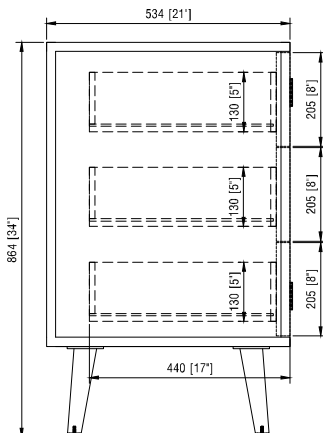

## Nominal Dimension

- 48W x 21D x 34H inches | 1220 x 534 x 867 mm

## Product Diagrams

Front / Devant

Back / Derrière

Side / Côté

Top / Haut

*Avanity*

CUM20WT-R

### Nominal Dimension

- 20W x 15D x 7.7H inches
- 510 x 381 x 196mm