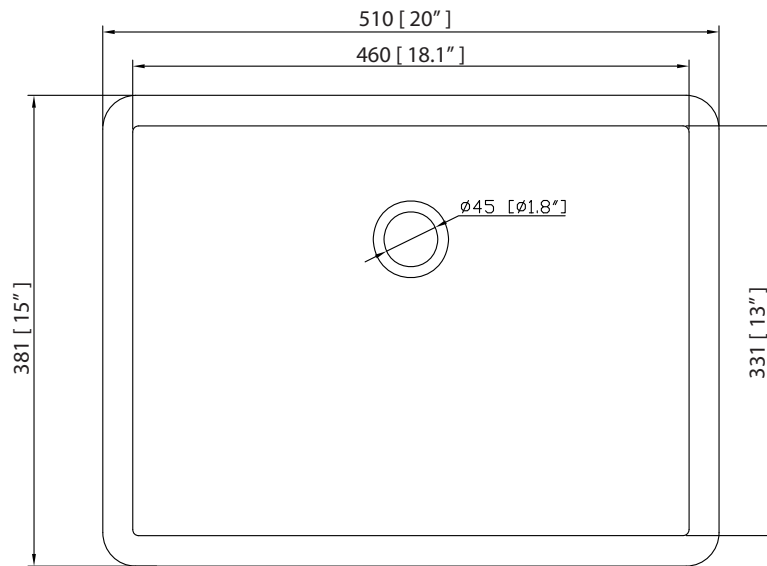

## Nominal Dimension

- 48W x 21D x 34H inches | 1220 x 534 x 867 mm

### Nominal Dimension

- 20W x 15D x 7.7H inches
- 510 x 381 x 196mm

### Product Diagrams

Top

Front

Side