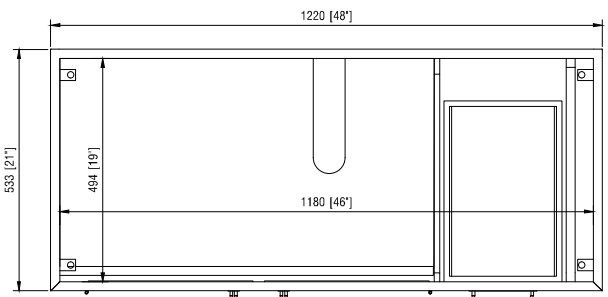

## Nominal Dimension

- 48W x 21D x 34H inches | 1220 x 534 x 867 mm

## Product Diagrams

Front / Devant

Back / Derrière

Side / Côté

Top / Haut

*Avanity*

CUM20WT-R

### Nominal Dimension

- 20W x 15D x 7.7H inches
- 510 x 381 x 196mm