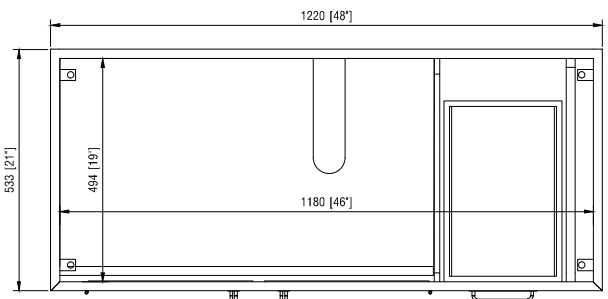

Nominal Dimension

- 48W x 21D x 34H inches | 1220 x 534 x 867 mm

Product Diagrams

Front / Devant

Back / Derrière

Side / Côté

Top / Haut