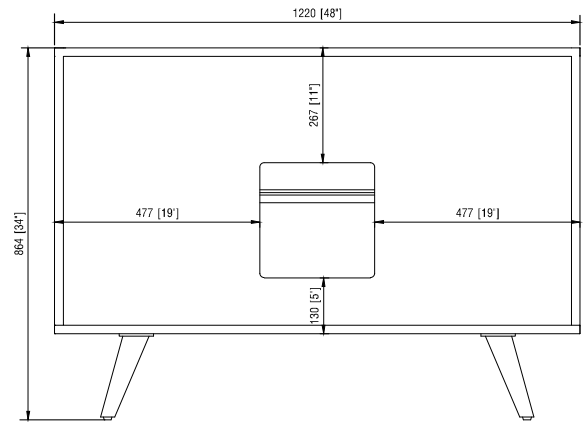

Nominal Dimension

- 48W x 21D x 34H inches | 1220 x 534 x 867 mm

Product Diagrams

Front / Devant

Back / Derrière

Side / Côté

Top / Haut