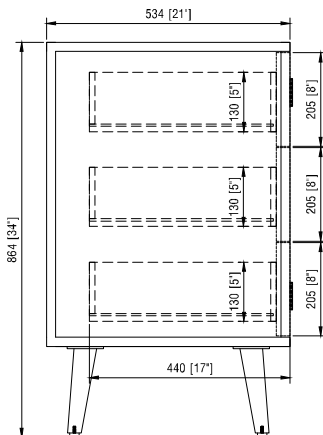

Nominal Dimension

- 48W x 21D x 34H inches | 1220 x 534 x 867 mm

Product Diagrams

Front / Devant

Back / Derrière

Side / Côté

Top / Haut