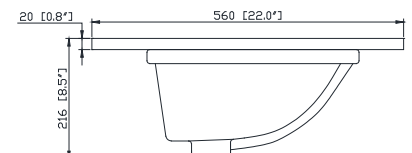

- 73W x 22D x 8.5H inches | 1854 x 560 x 216 mm

Product Diagrams / Diagrammes Produit

Top / Haut

Front / De face

Side / Côté