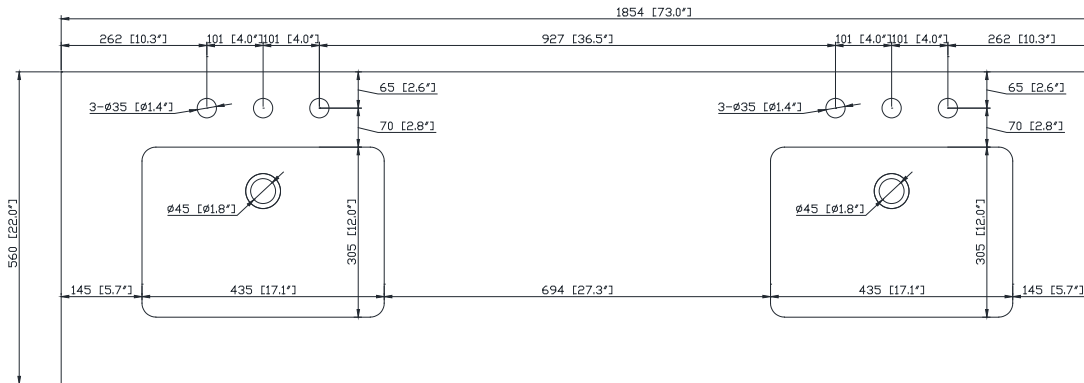

Avanity

QUT73xx-RS

Features

- 20mm thickness quartz material
- Pre-installed with rectangular sink CUM20WT-R
- Top pre-drilled for 8" widespread faucet
- 4" backsplash included

Caractéristiques

- Matériau en quartz de 20 mm d'épaisseur
- Pré-installé avec évier rectangulaire CUM20WT-R
- Dessus pré-percé pour un robinet large de 8 po
- Dossier de 4" inclus

- 73W x 22D x 8.5H inches | 1854 x 560 x 216 mm

Product Diagrams / Diagrammes Produit

Top / Haut

Front / De face

Side / Côté