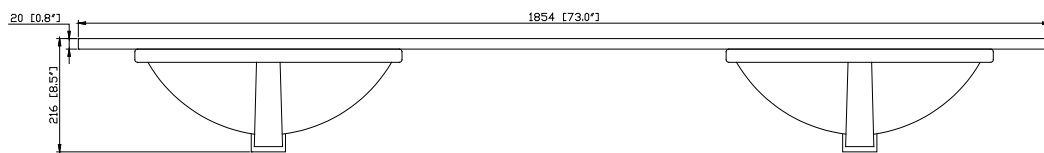

Avanity

QUT73xx-RS

Features

- 20mm thickness quartz material
- Pre-installed with rectangular sink CUM20WT-R
- Top pre-drilled for 8" widespread faucet
- 4" backsplash included

Caractéristiques

- Matériau en quartz de 20 mm d'épaisseur
- Pré-installé avec évier rectangulaire CUM20WT-R
- Dessus pré-percé pour un robinet large de 8 po
- Dossier de 4" inclus

- 73W x 22D x 8.5H inches | 1854 x 560 x 216 mm

Product Diagrams / Diagrammes Produit

Top / Haut

Front / De face

Side / Côté