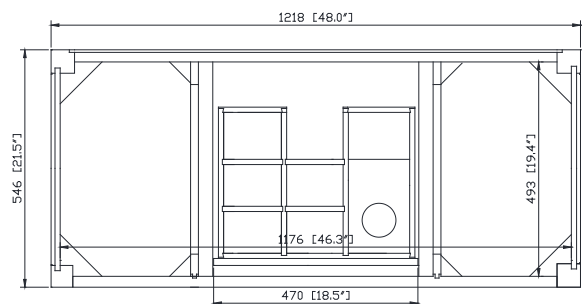

MASON-V48-BKG/BKS
MASON-V48-WTG/WTS
MASON-V48-NBG/NBS

Features

- Solid birch wood frame
- Plywood panels
- 4 soft-close doors
- 1 pull out drawer with dividers
- Matte gold / silver hardware
- Adjustable height levelers

Colors / Couleurs

- Black gold or silver/ Or noir ou argent
- White gold or silver/ Or blanc ou argent
- Navy blue gold or silver/ Or bleu marine ou argent

Nominal Dimension / Dimension Nominale

• 48W x 21.5D x 34H inches | 1218 x 546 x 864 mm

Product Diagrams / Diagrammes Produit

Caractéristiques

- Cadre en bois de bouleau massif
- Panneau de contreplaqué
- 4 portes à fermeture douce
- 1 tiroir avec séparateurs
- Quincaillerie au finior mat / argent
- Patins réglables en hauteur

Side / Côté

Top / Haut