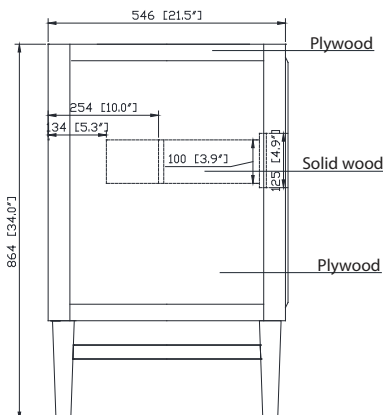

MASON-V48-BKG/BKS
 MASON-V48-WTG/WTS
 MASON-V48-NBG/NBS

Features

- Solid birch wood frame
- Plywood panels
- 4 soft-close doors
- 1 pull out drawer with dividers
- Matte gold / silver hardware
- Adjustable height levelers

Colors / Couleurs

- Black gold or silver/ Or noir ou argent
- White gold or silver/ Or blanc ou argent
- Navy blue gold or silver/ Or bleu marine ou argent

Nominal Dimension / Dimension Nominale

• 48W x 21.5D x 34H inches | 1218 x 546 x 864 mm

Product Diagrams / Diagrammes Produit

Caractéristiques

- Cadre en bois de bouleau massif
- Panneau de contreplaqué
- 4 portes à fermeture douce
- 1 tiroir avec séparateurs
- Quincaillerie au finior mat / argent
- Patins réglables en hauteur

Front / Devant

Back / Derrière

Side / Côté

Top / Haut