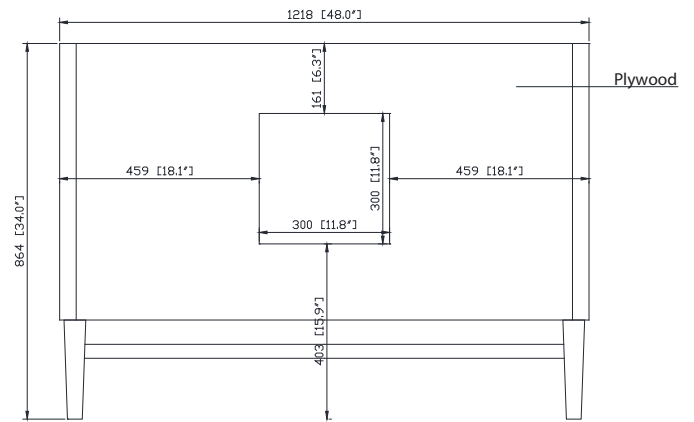

Back / Derrière