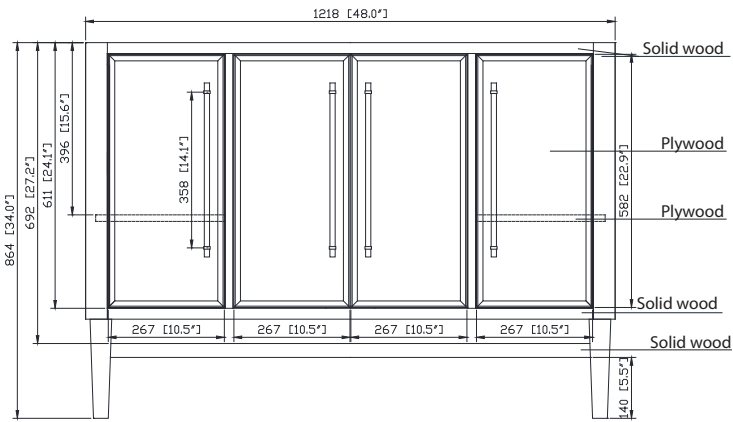

MASON-V48-BKG/BKS
 MASON-V48-WTG/WTS
 MASON-V48-NBG/NBS

Features

- Solid birch wood frame
- Plywood panels
- 4 soft-close doors
- 1 pull out drawer with dividers
- Matte gold / silver hardware
- Adjustable height levelers

Colors / Couleurs

- Black gold or silver/ Or noir ou argent
- White gold or silver/ Or blanc ou argent
- Navy blue gold or silver/ Or bleu marine ou argent

Nominal Dimension / Dimension Nominale

• 48W x 21.5D x 34H inches | 1218 x 546 x 864 mm

Product Diagrams / Diagrammes Produit

Caractéristiques

- Cadre en bois de bouleau massif
- Panneau de contreplaqué
- 4 portes à fermeture douce
- 1 tiroir avec séparateurs
- Quincaillerie au finior mat / argent
- Patins réglables en hauteur