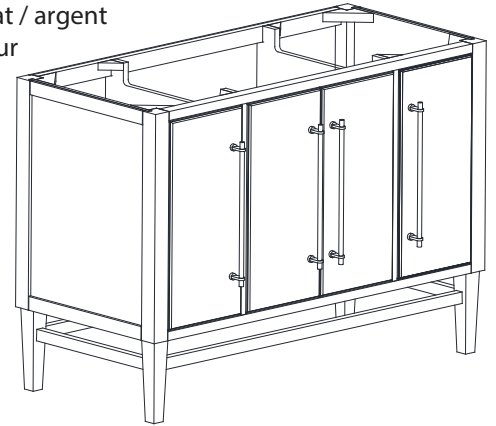

MASON-V48-BKG/BKS
 MASON-V48-WTG/WTS
 MASON-V48-NBG/NBS

Features

- Solid birch wood frame
- Plywood panels
- 4 soft-close doors
- 1 pull out drawer with dividers
- Matte gold / silver hardware
- Adjustable height levelers

Colors / Couleurs

- Black gold or silver/ Or noir ou argent
- White gold or silver/ Or blanc ou argent
- Navy blue gold or silver/ Or bleu marine ou argent

Nominal Dimension / Dimension Nominale

• 48W x 21.5D x 34H inches | 1218 x 546 x 864 mm

Product Diagrams / Diagrammes Produit

Caractéristiques

- Cadre en bois de bouleau massif
- Panneau de contreplaqué
- 4 portes à fermeture douce
- 1 tiroir avec séparateurs
- Quincaillerie au finior mat / argent
- Patins réglables en hauteur

Front / Devant

Back / Derrière

Side / Côté

Top / Haut