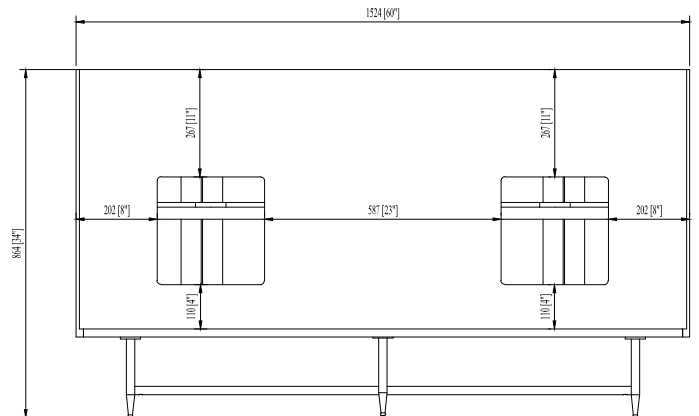

Colors / Couleurs

- Rustic Black
- Rustic Wood

Nominal Dimension / Dimension Nominale

- 60W x 21D x 34H inches | 1524 x 534 x 864 mm

Product Diagrams

Front / Devant

Back / Derrière

Side / Côté

Top / Haut

Avanity

VUT61GQ-R / VUT61WQ-R

Features

- Top cutout for double undermount sinks
- Top pre-drilled for 8" widespread faucet
- 4" backsplash included

Caractéristiques

- Découpe supérieure pour éviers double sous plan
- Haut pré-percé pour robinet large de 8"
- Dossier de 4" inclus

Colors / Couleurs

- Gray Quartz / Quartz gris
- White Quartz / Quartz blanc

Nominal Dimension / Dimension Nominale

• 61W x 22D x 1.4H inches | 1549 x 560 x 36 mm

Product Diagrams / Diagrammes Produit

Top / Haut

- White

Nominal Dimension

- 20W x 15D x 7.7H inches
- 510 x 381 x 196mm

Product Diagrams

Top

Front

Side