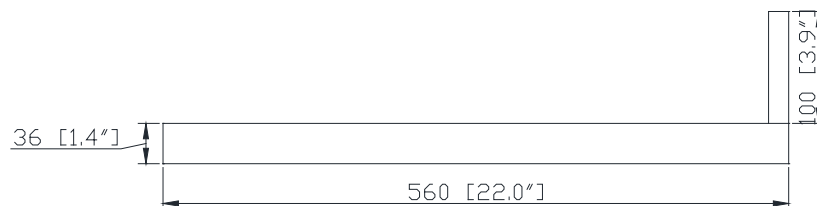

Colors / Couleurs

- Rustic Black
- Rustic Wood

Nominal Dimension / Dimension Nominale

- 60W x 21D x 34H inches | 1524 x 534 x 864 mm

Product Diagrams

Front / Devant

Back / Derrière

Side / Côté

Colors / Couleurs

- Gray Quartz / Quartz gris
- White Quartz / Quartz blanc

Nominal Dimension / Dimension Nominale

• 61W x 22D x 1.4H inches | 1549 x 560 x 36 mm

Product Diagrams / Diagrammes Produit

Top / Haut

- White

Nominal Dimension

- 20W x 15D x 7.7H inches
- 510 x 381 x 196mm

Product Diagrams

Top

Front

Side