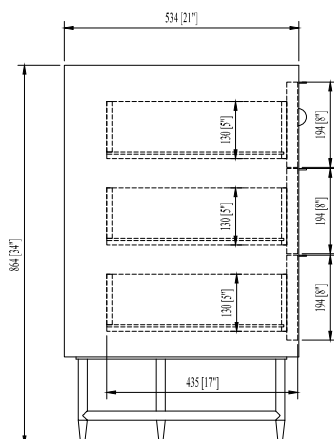

Colors / Couleurs

- Rustic Black
- Rustic Wood

Nominal Dimension / Dimension Nominale

- 60W x 21D x 34H inches | 1524 x 534 x 864 mm

Product Diagrams

Front / Devant

Back / Derrière

Side / Côté

Top / Haut

Avanity

VUT61GQ-R / VUT61WQ-R

Features

- Top cutout for double undermount sinks
- Top pre-drilled for 8" widespread faucet
- 4" backsplash included

Caractéristiques

- Découpe supérieure pour éviers double sous plan
- Haut pré-percé pour robinet large de 8"
- Dossier de 4" inclus

Colors / Couleurs

- Gray Quartz / Quartz gris
- White Quartz / Quartz blanc

Nominal Dimension / Dimension Nominale

• 61W x 22D x 1.4H inches | 1549 x 560 x 36 mm

Product Diagrams / Diagrammes Produit

Top / Haut

- White

Nominal Dimension

- 20W x 15D x 7.7H inches
- 510 x 381 x 196mm

Product Diagrams

Top

Front

Side