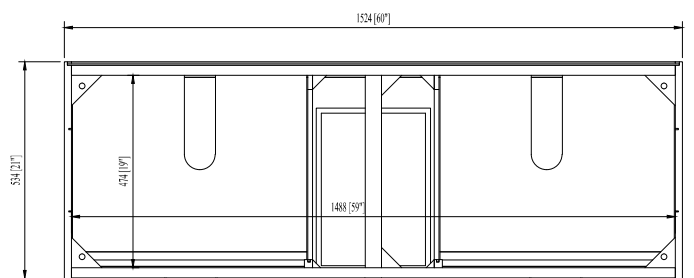

Colors / Couleurs

- Rustic Black
- Rustic Wood

Nominal Dimension / Dimension Nominale

- 60W x 21D x 34H inches | 1524 x 534 x 864 mm

Product Diagrams

Front / Devant

Back / Derrière

Side / Côté

Top / Haut

Avanity

VUT61GQ-R / VUT61WQ-R

Features

- Top cutout for double undermount sinks
- Top pre-drilled for 8" widespread faucet
- 4" backsplash included

Caractéristiques

- Découpe supérieure pour éviers double sous plan
- Haut pré-percé pour robinet large de 8"
- Dossier de 4" inclus

Colors / Couleurs

- Gray Quartz / Quartz gris
- White Quartz / Quartz blanc

Nominal Dimension / Dimension Nominale

• 61W x 22D x 1.4H inches | 1549 x 560 x 36 mm

Product Diagrams / Diagrammes Produit

Top / Haut

- White

Nominal Dimension

- 20W x 15D x 7.7H inches
- 510 x 381 x 196mm

Product Diagrams

Top

Front

Side