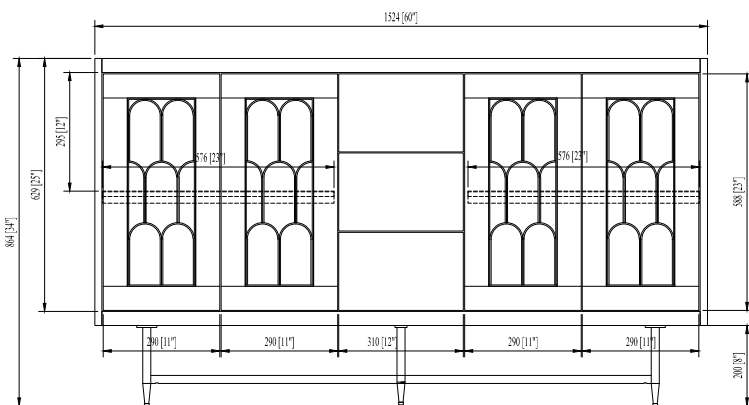

Colors / Couleurs

- Rustic Black
- Rustic Wood

Nominal Dimension / Dimension Nominale

- 60W x 21D x 34H inches | 1524 x 534 x 864 mm

Product Diagrams

Front / Devant

Back / Derrière

Side / Côté

Top / Haut

Avanity

VUT61GQ-R / VUT61WQ-R

Features

- Top cutout for double undermount sinks
- Top pre-drilled for 8" widespread faucet
- 4" backsplash included

Caractéristiques

- Découpe supérieure pour éviers double sous plan
- Haut pré-percé pour robinet large de 8"
- Dossier de 4" inclus

Colors / Couleurs

- Gray Quartz / Quartz gris
- White Quartz / Quartz blanc

Nominal Dimension / Dimension Nominale

• 61W x 22D x 1.4H inches | 1549 x 560 x 36 mm

Product Diagrams / Diagrammes Produit

Top / Haut

- White

Nominal Dimension

- 20W x 15D x 7.7H inches
- 510 x 381 x 196mm

Product Diagrams

Top

Front

Side