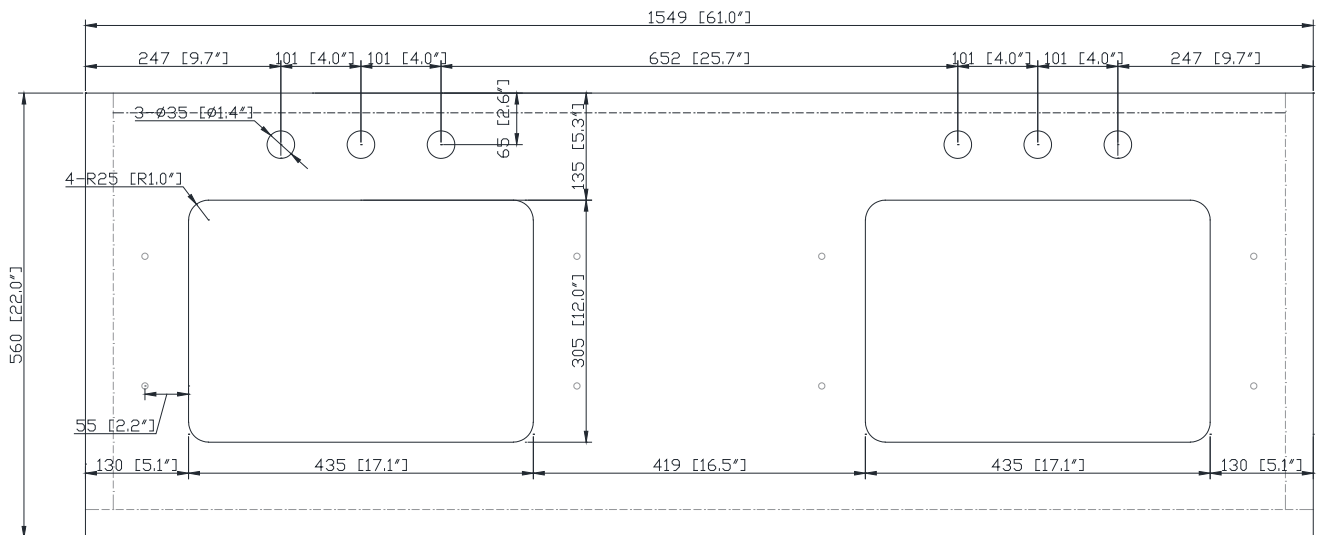

Colors / Couleurs

- Rustic Black
- Rustic Wood

Nominal Dimension / Dimension Nominale

- 60W x 21D x 34H inches | 1524 x 534 x 864 mm

Product Diagrams

Front / Devant

Back / Derrière

Side / Côté

Top / Haut

Avanity

VUT61GQ-R / VUT61WQ-R

Features

- Top cutout for double undermount sinks
- Top pre-drilled for 8" widespread faucet
- 4" backsplash included

Caractéristiques

- Découpe supérieure pour éviers double sous plan
- Haut pré-percé pour robinet large de 8"
- Dossier de 4" inclus

Colors / Couleurs

- Gray Quartz / Quartz gris
- White Quartz / Quartz blanc

Nominal Dimension / Dimension Nominale

• 61W x 22D x 1.4H inches | 1549 x 560 x 36 mm

Product Diagrams / Diagrammes Produit

Top / Haut

- White

Nominal Dimension

- 20W x 15D x 7.7H inches
- 510 x 381 x 196mm

Product Diagrams

Top

Front

Side