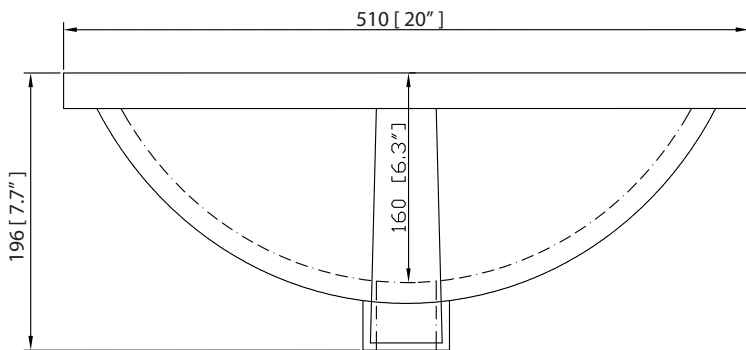

Colors

- Rustic Black
- Rustic Wood

Nominal Dimension

- 48W x 21D x 34H inches | 1220 x 534 x 864 mm

Product Diagrams

Front / Devant

Back / Derrière

Side / Côté

Colors / Couleurs

- Gray Quartz / Quartz gris
- White Quartz/ Quartz blanc

Nominal Dimension / Dimension Nominale

- 49W x 22D x 1.4H inches | 1245 x 560 x 36 mm

Product Diagrams / Diagrammes Produit

Top / Haut

- White

Nominal Dimension

- 20W x 15D x 7.7H inches
- 510 x 381 x 196mm

Product Diagrams

Top

Front

Side