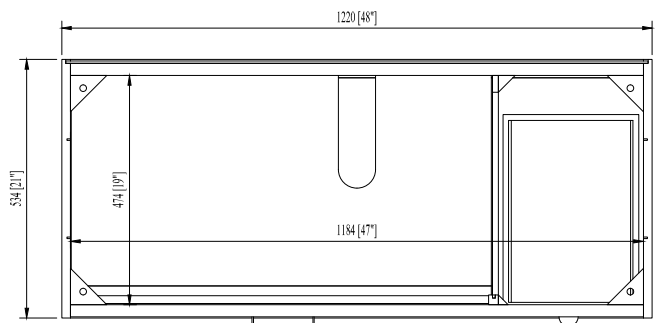

Colors

- Rustic Black
- Rustic Wood

Nominal Dimension

- 48W x 21D x 34H inches | 1220 x 534 x 864 mm

Product Diagrams

Front / Devant

Back / Derrière

Side / Côté

Top / Haut

Avanity

VUT49GQ-R / VUT49WQ-R

Features

- Top cutout for single undermount sink
- Top pre-drilled for 8" widespread faucet
- 4" backsplash included

Caractéristiques

- Découpe supérieure pour un évier encastré simple
- Haut pré-percé pour robinet large de 8 "
- Dossier de 4 "inclus

Colors / Couleurs

- Gray Quartz / Quartz gris
- White Quartz/ Quartz blanc

Nominal Dimension / Dimension Nominale

- 49W x 22D x 1.4H inches | 1245 x 560 x 36 mm

Product Diagrams / Diagrammes Produit

Top / Haut

- White

Nominal Dimension

- 20W x 15D x 7.7H inches
- 510 x 381 x 196mm

Product Diagrams

Top

Front

Side