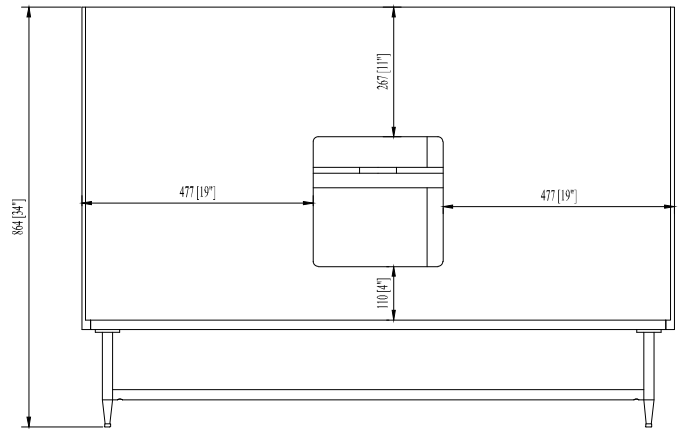

Colors

- Rustic Black
- Rustic Wood

Nominal Dimension

- 48W x 21D x 34H inches | 1220 x 534 x 864 mm

Product Diagrams

Front / Devant

Back / Derrière

Side / Côté

Top / Haut

Avanity

VUT49GQ-R / VUT49WQ-R

Features

- Top cutout for single undermount sink
- Top pre-drilled for 8" widespread faucet
- 4" backsplash included

Caractéristiques

- Découpe supérieure pour un évier encastré simple
- Haut pré-percé pour robinet large de 8 "
- Dossier de 4 "inclus

Colors / Couleurs

- Gray Quartz / Quartz gris
- White Quartz/ Quartz blanc

Nominal Dimension / Dimension Nominale

- 49W x 22D x 1.4H inches | 1245 x 560 x 36 mm

Product Diagrams / Diagrammes Produit

Top / Haut

- White

Nominal Dimension

- 20W x 15D x 7.7H inches
- 510 x 381 x 196mm

Product Diagrams

Top

Front

Side