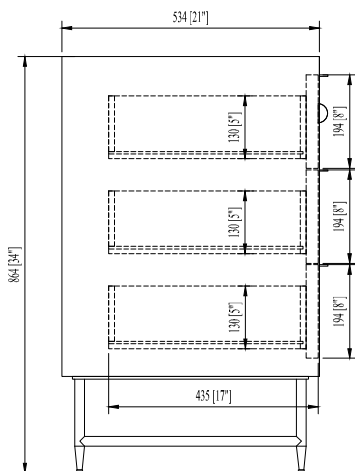

Colors

- Rustic Black
- Rustic Wood

Nominal Dimension

- 48W x 21D x 34H inches | 1220 x 534 x 864 mm

Product Diagrams

Front / Devant

Back / Derrière

Side / Côté

Top / Haut

Avanity

VUT49GQ-R / VUT49WQ-R

Features

- Top cutout for single undermount sink
- Top pre-drilled for 8" widespread faucet
- 4" backsplash included

Caractéristiques

- Découpe supérieure pour un évier encastré simple
- Haut pré-percé pour robinet large de 8 "
- Dossier de 4 "inclus

Colors / Couleurs

- Gray Quartz / Quartz gris
- White Quartz/ Quartz blanc

Nominal Dimension / Dimension Nominale

- 49W x 22D x 1.4H inches | 1245 x 560 x 36 mm

Product Diagrams / Diagrammes Produit

Top / Haut

- White

Nominal Dimension

- 20W x 15D x 7.7H inches
- 510 x 381 x 196mm

Product Diagrams

Top

Front

Side