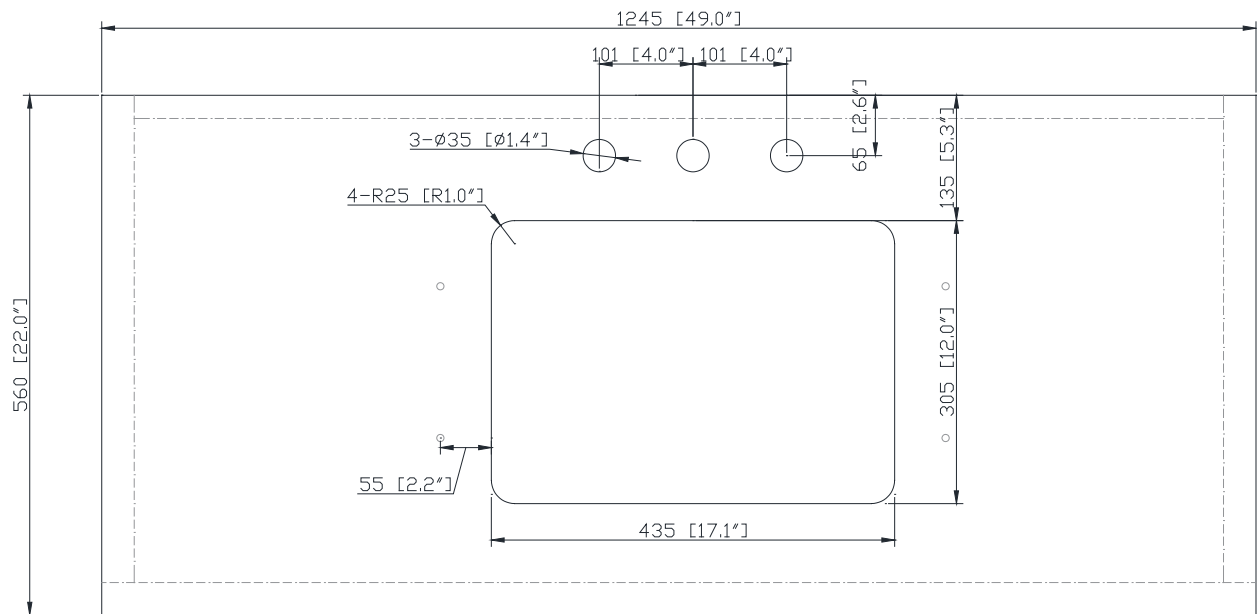

Colors

- Rustic Black
- Rustic Wood

Nominal Dimension

- 48W x 21D x 34H inches | 1220 x 534 x 864 mm

Product Diagrams

Front / Devant

Back / Derrière

Side / Côté

Top / Haut

Avanity

VUT49GQ-R / VUT49WQ-R

Features

- Top cutout for single undermount sink
- Top pre-drilled for 8" widespread faucet
- 4" backsplash included

Caractéristiques

- Découpe supérieure pour un évier encastré simple
- Haut pré-percé pour robinet large de 8 "
- Dossier de 4 "inclus

Colors / Couleurs

- Gray Quartz / Quartz gris
- White Quartz/ Quartz blanc

Nominal Dimension / Dimension Nominale

- 49W x 22D x 1.4H inches | 1245 x 560 x 36 mm

Product Diagrams / Diagrammes Produit

Top / Haut

- White

Nominal Dimension

- 20W x 15D x 7.7H inches
- 510 x 381 x 196mm

Product Diagrams

Top

Front

Side