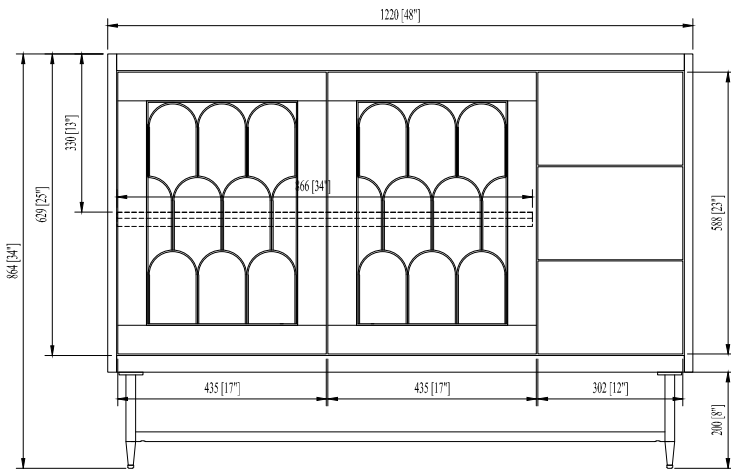

Colors

- Rustic Black
- Rustic Wood

Nominal Dimension

- 48W x 21D x 34H inches | 1220 x 534 x 864 mm

Product Diagrams

Front / Devant

Back / Derrière

Side / Côté

Top / Haut

Avanity

VUT49GQ-R / VUT49WQ-R

Features

- Top cutout for single undermount sink
- Top pre-drilled for 8" widespread faucet
- 4" backsplash included

Caractéristiques

- Découpe supérieure pour un évier encastré simple
- Haut pré-percé pour robinet large de 8 "
- Dossier de 4 "inclus

Colors / Couleurs

- Gray Quartz / Quartz gris
- White Quartz/ Quartz blanc

Nominal Dimension / Dimension Nominale

- 49W x 22D x 1.4H inches | 1245 x 560 x 36 mm

Product Diagrams / Diagrammes Produit

Top / Haut

- White

Nominal Dimension

- 20W x 15D x 7.7H inches
- 510 x 381 x 196mm

Product Diagrams

Top

Front

Side