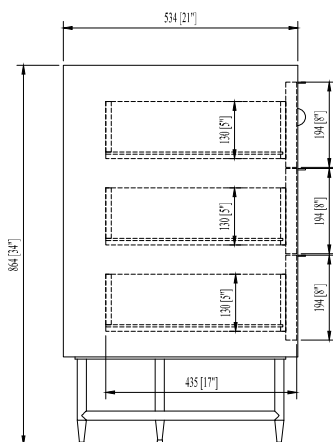

Colors / Couleurs

- Rustic Black
- Rustic Wood

Nominal Dimension / Dimension Nominale

- 60W x 21D x 34H inches | 1524 x 534 x 864 mm

Product Diagrams

Front / Devant

Back / Derrière

Side / Côté