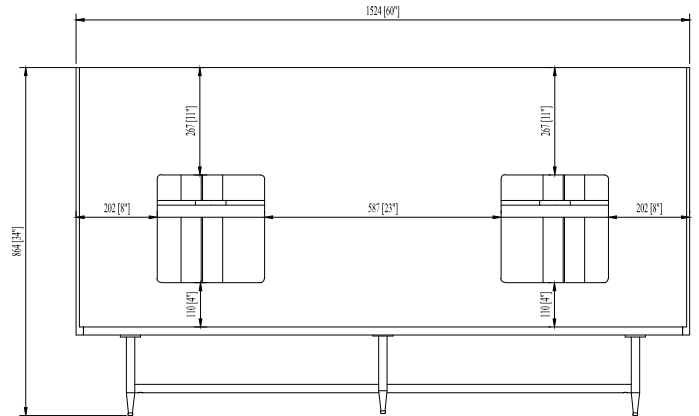

Colors / Couleurs

- Rustic Black
- Rustic Wood

Nominal Dimension / Dimension Nominale

- 60W x 21D x 34H inches | 1524 x 534 x 864 mm

Product Diagrams

Front / Devant

Back / Derrière

Side / Côté