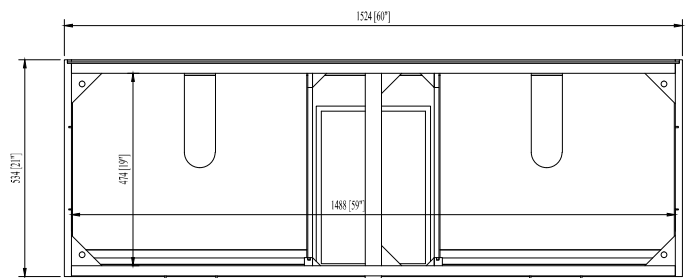

Colors / Couleurs

- Rustic Black
- Rustic Wood

Nominal Dimension / Dimension Nominale

- 60W x 21D x 34H inches | 1524 x 534 x 864 mm

Product Diagrams

Front / Devant

Back / Derrière

Side / Côté