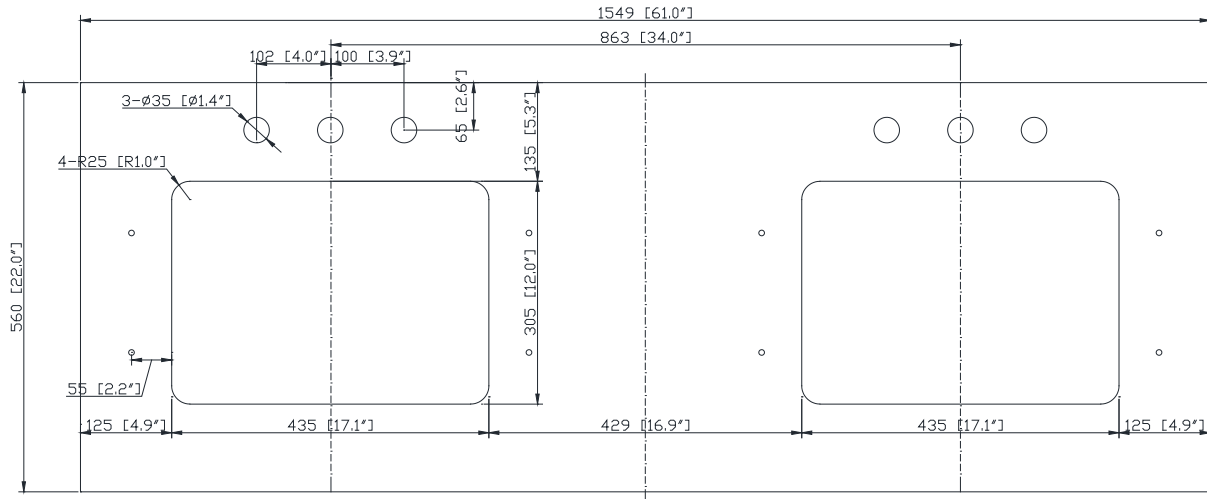

Front / Devant

Side / Côté

Product Diagrams

Top