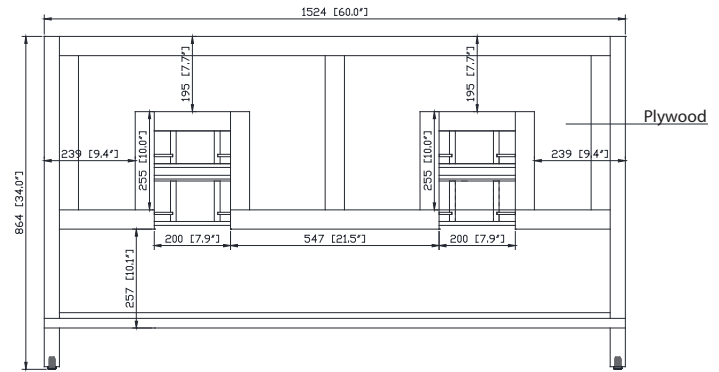

Back / Derrière