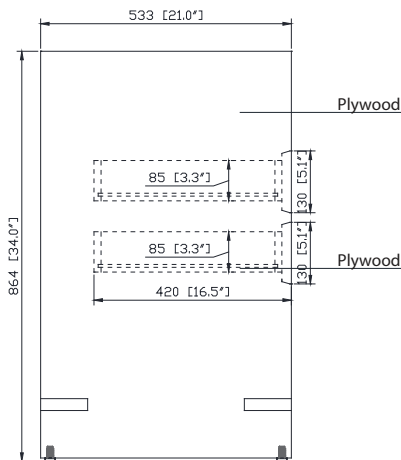

- 60W x 21D x 34H inches | 1524 x 533 x 864 mm

Caractéristiques

- Bois de teck massif, contreplaqué
- Quatre tiroirs à fermeture amortie
- Une étagère ouverte
- Leviers réglables en hauteur

Product Diagrams / Diagrammes Produit

Front / Devant

Back / Derrière

Side / Côté

Top / Haut

SUT61BK-R / SUT61CW -R / SUT61GB-R

Features

- Top cutout for dual undermount sinks
- Top pre-drilled for 8" widespread faucet
- 4" backsplash included

Colors / Finishes

- BK - Natural Black Granite
- CW - Natural Carrera White marble
- GB - Natural Galala Beige marble

Nominal Dimension

- 61W x 22D x 1H inches
- 1549 x 560 x 25 mm

Related Items

Sink	CUM20WT-R			
Vanity	AUSTEN-V60	BRENTWOOD-V61	BROOKS-V60	COLTON-V60
	EMMA-V60	HAMILTON-V60	HEPBURN-V60	LAYLA-V60
	MADISON-V60	MODERO-V60	THOMPSON-V60	

Drain	VC-DRAIN-CP	VC-DRAIN-BN
-------	-------------	-------------

Colors / Finishes

- White

Nominal Dimension

- 20W x 15D x 7.7H inches
- 510 x 381 x 196mm

Product Diagrams

Top

Front