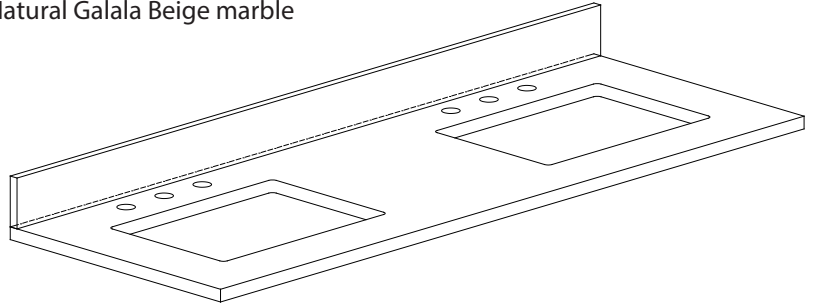

- 60W x 21D x 34H inches | 1524 x 533 x 864 mm

Caractéristiques

- Bois de teck massif, contreplaqué
- Quatre tiroirs à fermeture amortie
- Une étagère ouverte
- Leviers réglables en hauteur

Product Diagrams / Diagrammes Produit

Front / Devant

Back / Derrière

Side / Côté

Top / Haut

SUT61BK-R / SUT61CW -R / SUT61GB-R

Features

- Top cutout for dual undermount sinks
- Top pre-drilled for 8" widespread faucet
- 4" backsplash included

Colors / Finishes

- BK - Natural Black Granite
- CW - Natural Carrera White marble
- GB - Natural Galala Beige marble

Nominal Dimension

- 61W x 22D x 1H inches
- 1549 x 560 x 25 mm

Related Items

Sink	CUM20WT-R			
Vanity	AUSTEN-V60	BRENTWOOD-V61	BROOKS-V60	COLTON-V60
	EMMA-V60	HAMILTON-V60	HEPBURN-V60	LAYLA-V60
	MADISON-V60	MODERO-V60	THOMPSON-V60	

Drain	VC-DRAIN-CP	VC-DRAIN-BN
-------	-------------	-------------

Colors / Finishes

- White

Nominal Dimension

- 20W x 15D x 7.7H inches
- 510 x 381 x 196mm

Product Diagrams

Top

Front