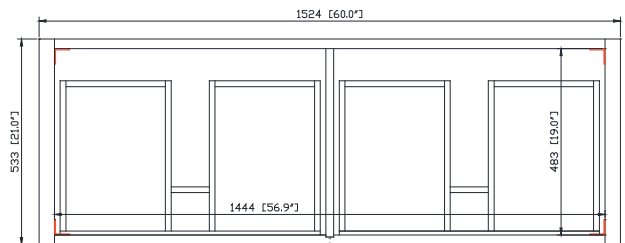

- 60W x 21D x 34H inches | 1524 x 533 x 864 mm

Caractéristiques

- Bois de teck massif, contreplaqué
- Quatre tiroirs à fermeture amortie
- Une étagère ouverte
- Leviers réglables en hauteur

Product Diagrams / Diagrammes Produit

Front / Devant

Back / Derrière

Side / Côté

Top / Haut

SUT61BK-R / SUT61CW -R / SUT61GB-R

Features

- Top cutout for dual undermount sinks
- Top pre-drilled for 8" widespread faucet
- 4" backsplash included

Colors / Finishes

- BK - Natural Black Granite
- CW - Natural Carrera White marble
- GB - Natural Galala Beige marble

Nominal Dimension

- 61W x 22D x 1H inches
- 1549 x 560 x 25 mm

Related Items

Sink	CUM20WT-R			
Vanity	AUSTEN-V60	BRENTWOOD-V61	BROOKS-V60	COLTON-V60
	EMMA-V60	HAMILTON-V60	HEPBURN-V60	LAYLA-V60
	MADISON-V60	MODERO-V60	THOMPSON-V60	

Drain	VC-DRAIN-CP	VC-DRAIN-BN
-------	-------------	-------------

Colors / Finishes

- White

Nominal Dimension

- 20W x 15D x 7.7H inches
- 510 x 381 x 196mm

Product Diagrams

Top

Front