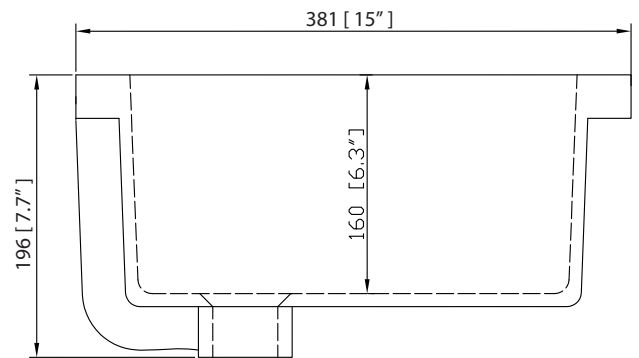

- 60W x 21D x 34H inches | 1524 x 533 x 864 mm

Caractéristiques

- Bois de teck massif, contreplaqué
- Quatre tiroirs à fermeture amortie
- Une étagère ouverte
- Leviers réglables en hauteur

Product Diagrams / Diagrammes Produit

- BK - Natural Black Granite
- CW - Natural Carrera White marble
- GB - Natural Galala Beige marble

Nominal Dimension

- 61W x 22D x 1H inches
- 1549 x 560 x 25 mm

Related Items

Sink	CUM20WT-R			
Vanity	AUSTEN-V60	BRENTWOOD-V61	BROOKS-V60	COLTON-V60
	EMMA-V60	HAMILTON-V60	HEPBURN-V60	LAYLA-V60
	MADISON-V60	MODERO-V60	THOMPSON-V60	

Drain	VC-DRAIN-CP	VC-DRAIN-BN
-------	-------------	-------------

Colors / Finishes

- White

Nominal Dimension

- 20W x 15D x 7.7H inches
- 510 x 381 x 196mm

Product Diagrams

Top

Front

Side