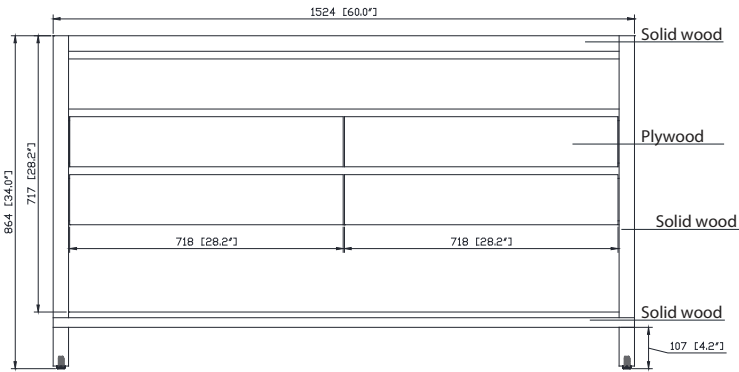

- 60W x 21D x 34H inches | 1524 x 533 x 864 mm

Caractéristiques

- Bois de teck massif, contreplaqué
- Quatre tiroirs à fermeture amortie
- Une étagère ouverte
- Leviers réglables en hauteur

Product Diagrams / Diagrammes Produit

- BK - Natural Black Granite
- CW - Natural Carrera White marble
- GB - Natural Galala Beige marble

Nominal Dimension

- 61W x 22D x 1H inches
- 1549 x 560 x 25 mm

Related Items

Sink	CUM20WT-R			
Vanity	AUSTEN-V60	BRENTWOOD-V61	BROOKS-V60	COLTON-V60
	EMMA-V60	HAMILTON-V60	HEPBURN-V60	LAYLA-V60
	MADISON-V60	MODERO-V60	THOMPSON-V60	

Drain	VC-DRAIN-CP	VC-DRAIN-BN
-------	-------------	-------------

Colors / Finishes

- White

Nominal Dimension

- 20W x 15D x 7.7H inches
- 510 x 381 x 196mm

Product Diagrams

Top

Front