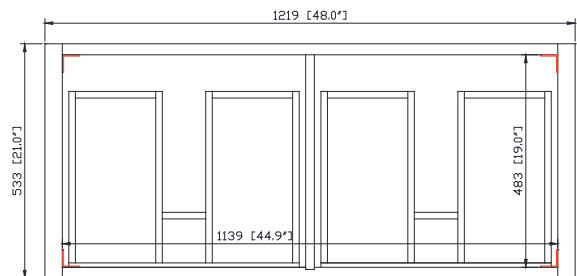

- 48W x 21D x 34H inches | 1219 x 533 x 864 mm

Caractéristiques

- Bois de teck massif, contreplaqué
- Quatre tiroirs à fermeture amortie
- Une étagère ouverte
- Leviers réglables en hauteur

Product Diagrams / Diagrammes Produit

Front / Devant

Back / Derrière

Side / Côté

Top / Haut

SUT49BK-R / SUT49CW -R / SUT49GB-R

Features

- Top cutout for single undermount sink
- Top pre-drilled for 8" widespread faucet
- 4" backsplash included

Colors / Finishes

- BK - Natural Black Granite
- CW - Natural Carrera White marble
- GB - Natural Galala Beige marble

Nominal Dimension

- 49W x 22D x 1H inches
- 1244 x 560 x 25 mm

Related Items

Sink	CUM20WT-R		
Vanity	AUSTEN-V48	BRENTWOOD-V49	COLTON-V48
	HEPBURN-V48	LAYLA-V48	MADISON-V48
	MODERO-V48	THOMPSON-V48	

Colors / Finishes

- White

Nominal Dimension

- 20W x 15D x 7.7H inches
- 510 x 381 x 196mm

Product Diagrams

Top

Front

Side