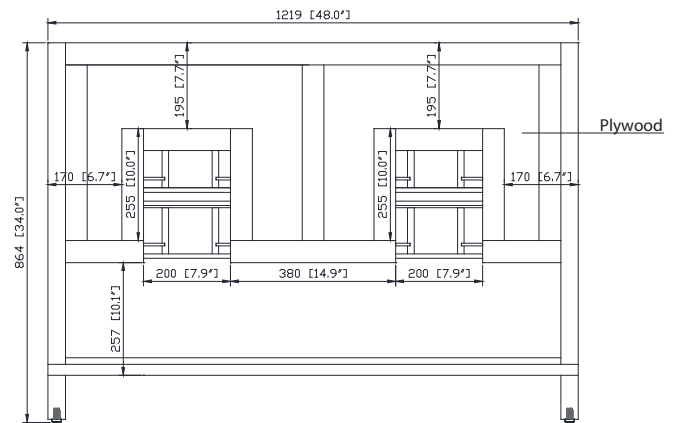

- 48W x 21D x 34H inches | 1219 x 533 x 864 mm

Caractéristiques

- Bois de teck massif, contreplaqué
- Quatre tiroirs à fermeture amortie
- Une étagère ouverte
- Leviers réglables en hauteur

Product Diagrams / Diagrammes Produit

Front / Devant

Back / Derrière

Side / Côté

Top / Haut

SUT49BK-R / SUT49CW -R / SUT49GB-R

Features

- Top cutout for single undermount sink
- Top pre-drilled for 8" widespread faucet
- 4" backsplash included

Colors / Finishes

- BK - Natural Black Granite
- CW - Natural Carrera White marble
- GB - Natural Galala Beige marble

Nominal Dimension

- 49W x 22D x 1H inches
- 1244 x 560 x 25 mm

Related Items

Sink	CUM20WT-R		
Vanity	AUSTEN-V48	BRENTWOOD-V49	COLTON-V48
	HEPBURN-V48	LAYLA-V48	MADISON-V48
	MODERO-V48	THOMPSON-V48	

Colors / Finishes

- White

Nominal Dimension

- 20W x 15D x 7.7H inches
- 510 x 381 x 196mm

Product Diagrams

Top

Front

Side