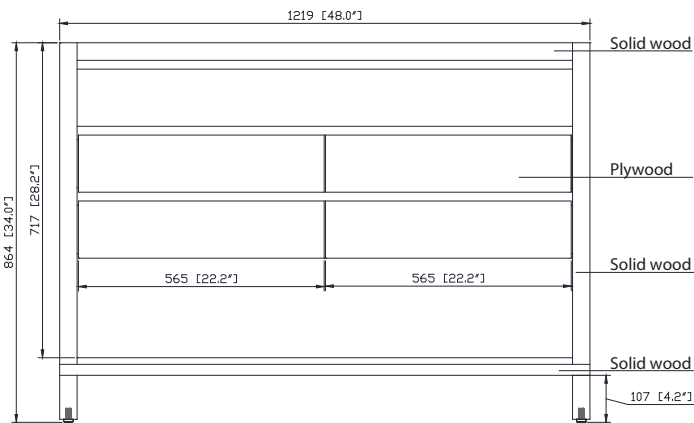

Avanity

KAI-V48-NT

Features

- Solid teak wood, plywood
- 4 soft-close drawers
- Open shelf
- Adjustable height levelers

Colors / Couleurs

- Natural Teak finish / Finition Teck Naturel

Nominal Dimension / Dimension Nominale

- 48W x 21D x 34H inches | 1219 x 533 x 864 mm

Caractéristiques

- Bois de teck massif, contreplaqué
- Quatre tiroirs à fermeture amortie
- Une étagère ouverte
- Leviers réglables en hauteur

Product Diagrams / Diagrammes Produit

- BK - Natural Black Granite
- CW - Natural Carrera White marble
- GB - Natural Galala Beige marble

Nominal Dimension

- 49W x 22D x 1H inches
- 1244 x 560 x 25 mm

Related Items

Sink	CUM20WT-R		
Vanity	AUSTEN-V48	BRENTWOOD-V49	COLTON-V48
	HEPBURN-V48	LAYLA-V48	MADISON-V48
	MODERO-V48	THOMPSON-V48	

Colors / Finishes

- White

Nominal Dimension

- 20W x 15D x 7.7H inches
- 510 x 381 x 196mm

Product Diagrams

Top

Front

Side