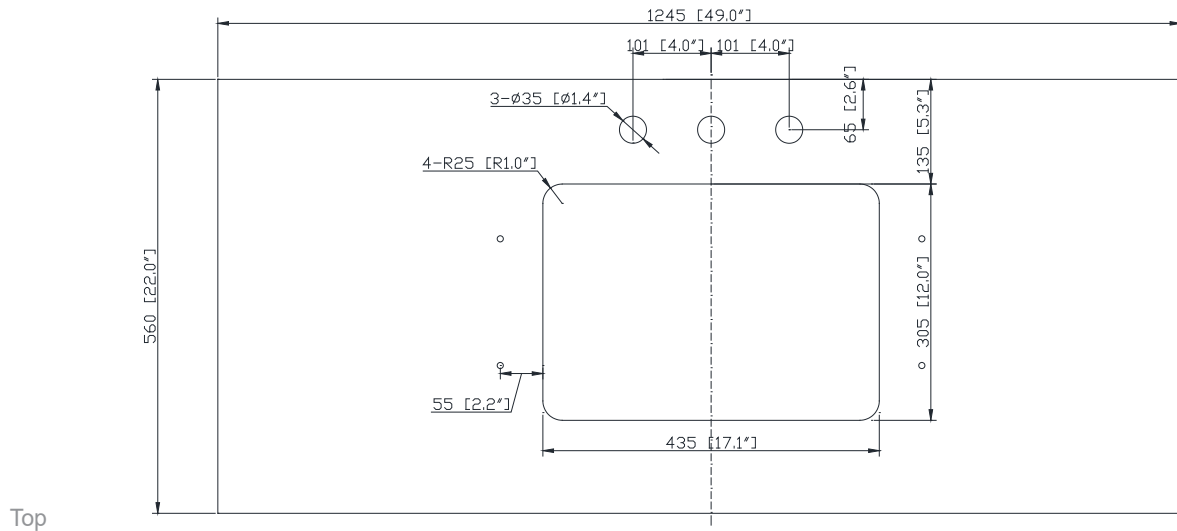

- 48W x 21D x 34H inches | 1219 x 533 x 864 mm

Caractéristiques

- Bois de teck massif, contreplaqué
- Quatre tiroirs à fermeture amortie
- Une étagère ouverte
- Leviers réglables en hauteur

Product Diagrams / Diagrammes Produit

- BK - Natural Black Granite
- CW - Natural Carrera White marble
- GB - Natural Galala Beige marble

Nominal Dimension

- 49W x 22D x 1H inches
- 1244 x 560 x 25 mm

Related Items

Sink	CUM20WT-R		
Vanity	AUSTEN-V48	BRENTWOOD-V49	COLTON-V48
	HEPBURN-V48	LAYLA-V48	MADISON-V48
	MODERO-V48	THOMPSON-V48	

Product Diagrams

Side

Avanity

CUM20WT-R

Features

- Vitreous China
- Undermount application

Components

Drain	VC-DRAIN-CP	VC-DRAIN-BN
-------	-------------	-------------

Colors / Finishes

- White

Nominal Dimension

- 20W x 15D x 7.7H inches
- 510 x 381 x 196mm

Product Diagrams

Top

Front

Side