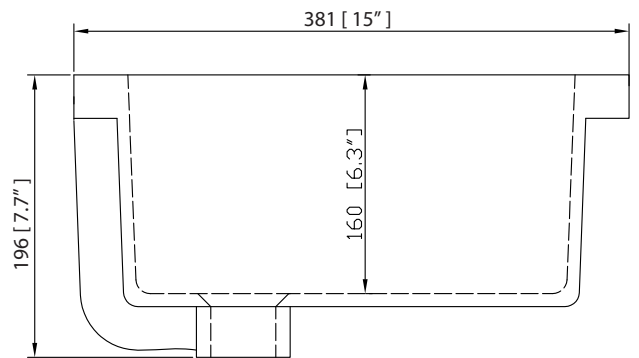

- 48W x 21D x 34H inches | 1219 x 533 x 864 mm

Caractéristiques

- Bois de teck massif, contreplaqué
- Quatre tiroirs à fermeture amortie
- Une étagère ouverte
- Leviers réglables en hauteur

Product Diagrams / Diagrammes Produit

- BK - Natural Black Granite
- CW - Natural Carrera White marble
- GB - Natural Galala Beige marble

Nominal Dimension

- 49W x 22D x 1H inches
- 1244 x 560 x 25 mm

Related Items

Sink	CUM20WT-R		
Vanity	AUSTEN-V48	BRENTWOOD-V49	COLTON-V48
	HEPBURN-V48	LAYLA-V48	MADISON-V48
	MODERO-V48	THOMPSON-V48	

Product Diagrams

Side

Avanity

CUM20WT-R

Features

- Vitreous China
- Undermount application

Components

Drain	VC-DRAIN-CP	VC-DRAIN-BN
-------	-------------	-------------

Colors / Finishes

- White

Nominal Dimension

- 20W x 15D x 7.7H inches
- 510 x 381 x 196mm

Product Diagrams

Top

Front

Side