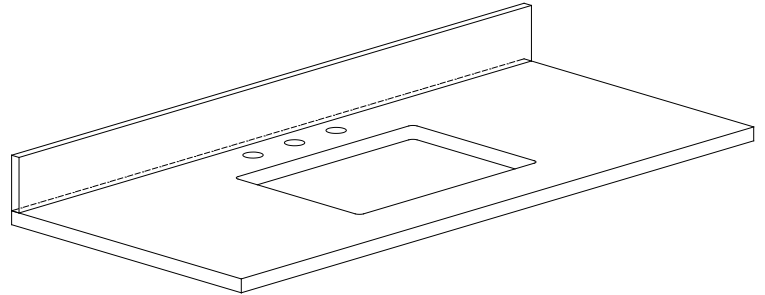

- 48W x 21D x 34H inches | 1219 x 533 x 864 mm

Caractéristiques

- Bois de teck massif, contreplaqué
- Quatre tiroirs à fermeture amortie
- Une étagère ouverte
- Leviers réglables en hauteur

Product Diagrams / Diagrammes Produit

Front / Devant

Back / Derrière

Side / Côté

Top / Haut

SUT49BK-R / SUT49CW -R / SUT49GB-R

Features

- Top cutout for single undermount sink
- Top pre-drilled for 8" widespread faucet
- 4" backsplash included

Colors / Finishes

- BK - Natural Black Granite
- CW - Natural Carrera White marble
- GB - Natural Galala Beige marble

Nominal Dimension

- 49W x 22D x 1H inches
- 1244 x 560 x 25 mm

Related Items

Sink	CUM20WT-R		
Vanity	AUSTEN-V48	BRENTWOOD-V49	COLTON-V48
	HEPBURN-V48	LAYLA-V48	MADISON-V48
	MODERO-V48	THOMPSON-V48	

Colors / Finishes

- White

Nominal Dimension

- 20W x 15D x 7.7H inches
- 510 x 381 x 196mm

Product Diagrams

Top

Front

Side