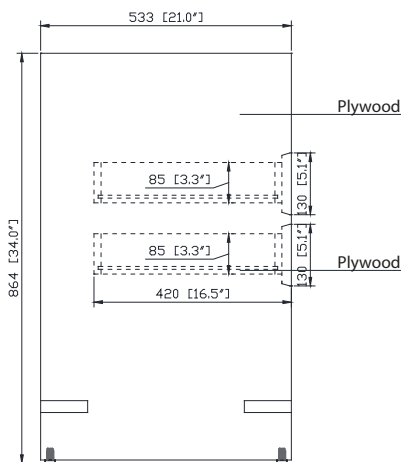

- 48W x 21D x 34H inches | 1219 x 533 x 864 mm

Caractéristiques

- Bois de teck massif, contreplaqué
- Quatre tiroirs à fermeture amortie
- Une étagère ouverte
- Leviers réglables en hauteur

Product Diagrams / Diagrammes Produit

Front / Devant

Back / Derrière

Side / Côté

Top / Haut

SUT49BK-R / SUT49CW -R / SUT49GB-R

Features

- Top cutout for single undermount sink
- Top pre-drilled for 8" widespread faucet
- 4" backsplash included

Colors / Finishes

- BK - Natural Black Granite
- CW - Natural Carrera White marble
- GB - Natural Galala Beige marble

Nominal Dimension

- 49W x 22D x 1H inches
- 1244 x 560 x 25 mm

Related Items

Sink	CUM20WT-R		
Vanity	AUSTEN-V48	BRENTWOOD-V49	COLTON-V48
	HEPBURN-V48	LAYLA-V48	MADISON-V48
	MODERO-V48	THOMPSON-V48	

Colors / Finishes

- White

Nominal Dimension

- 20W x 15D x 7.7H inches
- 510 x 381 x 196mm

Product Diagrams

Top

Front

Side