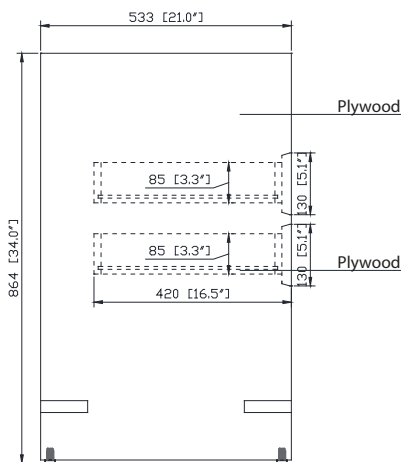

- 48W x 21D x 34H inches | 1219 x 533 x 864 mm

Caractéristiques

- Bois massif récupéré, contreplaqué
- Quatre tiroirs à fermeture amortie
- Une étagère ouverte
- Leviers réglables en hauteur

Product Diagrams / Diagrammes Produit

Front / Devant

Back / Derrière

Side / Côté

Top / Haut

SUT49BK-R / SUT49CW -R / SUT49GB-R

Features

- Top cutout for single undermount sink
- Top pre-drilled for 8" widespread faucet
- 4" backsplash included

Colors / Finishes

- BK - Natural Black Granite
- CW - Natural Carrera White marble
- GB - Natural Galala Beige marble

Nominal Dimension

- 49W x 22D x 1H inches
- 1244 x 560 x 25 mm

Related Items

Sink	CUM20WT-R		
Vanity	AUSTEN-V48	BRENTWOOD-V49	COLTON-V48
	HEPBURN-V48	LAYLA-V48	MADISON-V48
	MODERO-V48	THOMPSON-V48	

Colors / Finishes

- White

Nominal Dimension

- 20W x 15D x 7.7H inches
- 510 x 381 x 196mm

Product Diagrams

Top

Front

Side