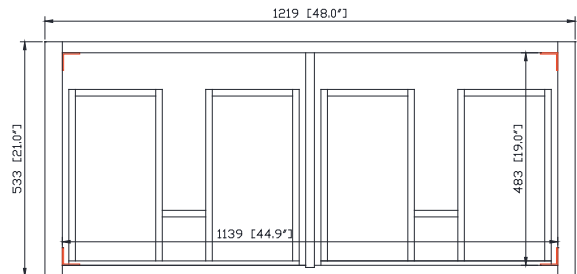

- 48W x 21D x 34H inches | 1219 x 533 x 864 mm

Caractéristiques

- Bois massif récupéré, contreplaqué
- Quatre tiroirs à fermeture amortie
- Une étagère ouverte
- Leviers réglables en hauteur

Product Diagrams / Diagrammes Produit

Front / Devant

Back / Derrière

Side / Côté

Top / Haut

SUT49BK-R / SUT49CW -R / SUT49GB-R

Features

- Top cutout for single undermount sink
- Top pre-drilled for 8" widespread faucet
- 4" backsplash included

Colors / Finishes

- BK - Natural Black Granite
- CW - Natural Carrera White marble
- GB - Natural Galala Beige marble

Nominal Dimension

- 49W x 22D x 1H inches
- 1244 x 560 x 25 mm

Related Items

Sink	CUM20WT-R		
Vanity	AUSTEN-V48	BRENTWOOD-V49	COLTON-V48
	HEPBURN-V48	LAYLA-V48	MADISON-V48
	MODERO-V48	THOMPSON-V48	

Colors / Finishes

- White

Nominal Dimension

- 20W x 15D x 7.7H inches
- 510 x 381 x 196mm

Product Diagrams

Top

Front

Side