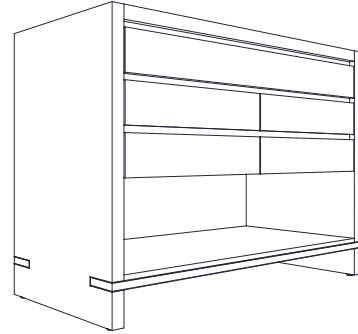

Avanity

KAI-V48-BRW

Features

- Solid reclaimed wood, plywood
- 4 soft-close drawers
- Open shelf
- Adjustable height levelers

Colors / Couleurs

- Brown wood / Bois brun

Nominal Dimension / Dimension Nominale

- 48W x 21D x 34H inches | 1219 x 533 x 864 mm

Caractéristiques

- Bois massif récupéré, contreplaqué
- Quatre tiroirs à fermeture amortie
- Une étagère ouverte
- Leviers réglables en hauteur

Product Diagrams / Diagrammes Produit

Front / Devant

Back / Derrière

Side / Côté

Top / Haut

SUT49BK-R / SUT49CW -R / SUT49GB-R

Features

- Top cutout for single undermount sink
- Top pre-drilled for 8" widespread faucet
- 4" backsplash included

Colors / Finishes

Colors / Finishes

- White

Nominal Dimension

- 20W x 15D x 7.7H inches
- 510 x 381 x 196mm

Product Diagrams

Top

Front

Side