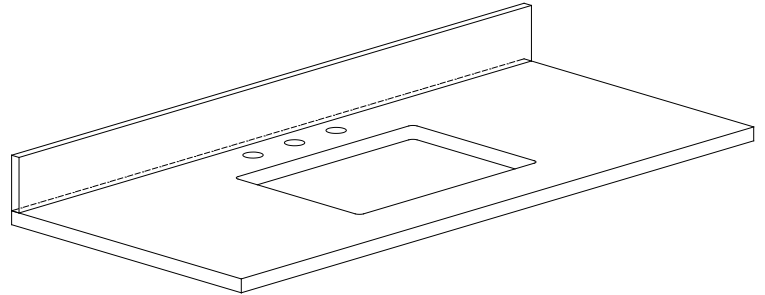

- 48W x 21D x 34H inches | 1219 x 533 x 864 mm

Caractéristiques

- Bois massif récupéré, contreplaqué
- Quatre tiroirs à fermeture amortie
- Une étagère ouverte
- Leviers réglables en hauteur

Product Diagrams / Diagrammes Produit

Front / Devant

Back / Derrière

Side / Côté

Top / Haut

SUT49BK-R / SUT49CW -R / SUT49GB-R

Features

- Top cutout for single undermount sink
- Top pre-drilled for 8" widespread faucet
- 4" backsplash included

Colors / Finishes

- BK - Natural Black Granite
- CW - Natural Carrera White marble
- GB - Natural Galala Beige marble

Nominal Dimension

- 49W x 22D x 1H inches
- 1244 x 560 x 25 mm

Related Items

Sink	CUM20WT-R		
Vanity	AUSTEN-V48	BRENTWOOD-V49	COLTON-V48
	HEPBURN-V48	LAYLA-V48	MADISON-V48
	MODERO-V48	THOMPSON-V48	

Colors / Finishes

- White

Nominal Dimension

- 20W x 15D x 7.7H inches
- 510 x 381 x 196mm

Product Diagrams

Top

Front

Side