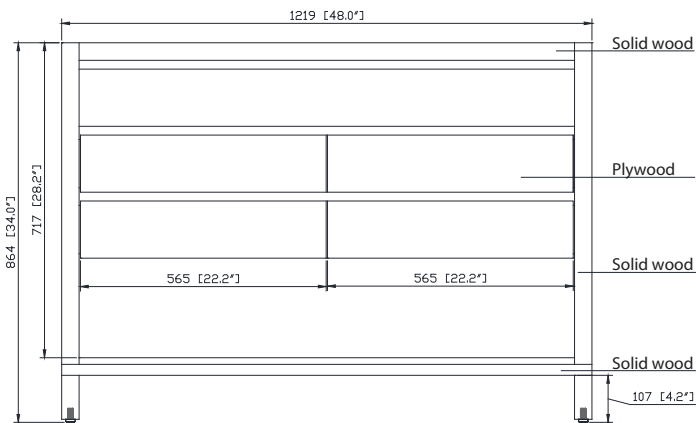

Avanity

KAI-V48-BRW

Features

- Solid reclaimed wood, plywood
- 4 soft-close drawers
- Open shelf
- Adjustable height levelers

Colors / Couleurs

- Brown wood / Bois brun

Nominal Dimension / Dimension Nominale

- 48W x 21D x 34H inches | 1219 x 533 x 864 mm

Caractéristiques

- Bois massif récupéré, contreplaqué
- Quatre tiroirs à fermeture amortie
- Une étagère ouverte
- Leviers réglables en hauteur

Product Diagrams / Diagrammes Produit

- BK - Natural Black Granite
- CW - Natural Carrera White marble
- GB - Natural Galala Beige marble

Nominal Dimension

- 49W x 22D x 1H inches
- 1244 x 560 x 25 mm

Related Items

Sink	CUM20WT-R		
Vanity	AUSTEN-V48	BRENTWOOD-V49	COLTON-V48
	HEPBURN-V48	LAYLA-V48	MADISON-V48
	MODERO-V48	THOMPSON-V48	

Colors / Finishes

- White

Nominal Dimension

- 20W x 15D x 7.7H inches
- 510 x 381 x 196mm

Product Diagrams

Top

Front

Side