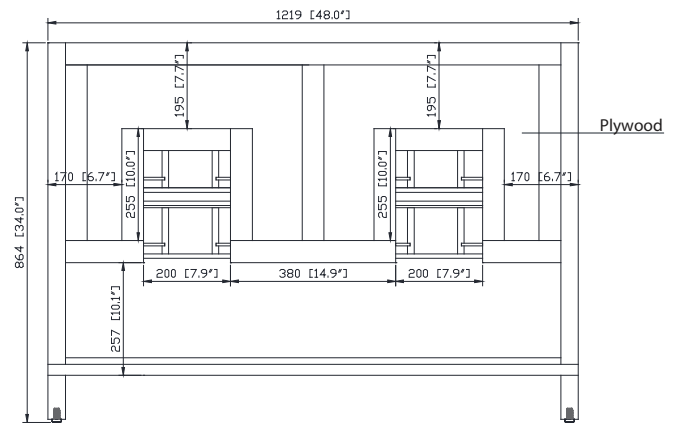

- 48W x 21D x 34H inches | 1219 x 533 x 864 mm

Caractéristiques

- Bois massif récupéré, contreplaqué
- Quatre tiroirs à fermeture amortie
- Une étagère ouverte
- Leviers réglables en hauteur

Product Diagrams / Diagrammes Produit

Front / Devant

Back / Derrière

Side / Côté

Top / Haut

SUT49BK-R / SUT49CW -R / SUT49GB-R

Features

- Top cutout for single undermount sink
- Top pre-drilled for 8" widespread faucet
- 4" backsplash included

Colors / Finishes

- BK - Natural Black Granite
- CW - Natural Carrera White marble
- GB - Natural Galala Beige marble

Nominal Dimension

- 49W x 22D x 1H inches
- 1244 x 560 x 25 mm

Related Items

Sink	CUM20WT-R		
Vanity	AUSTEN-V48	BRENTWOOD-V49	COLTON-V48
	HEPBURN-V48	LAYLA-V48	MADISON-V48
	MODERO-V48	THOMPSON-V48	

Colors / Finishes

- White

Nominal Dimension

- 20W x 15D x 7.7H inches
- 510 x 381 x 196mm

Product Diagrams

Top

Front

Side