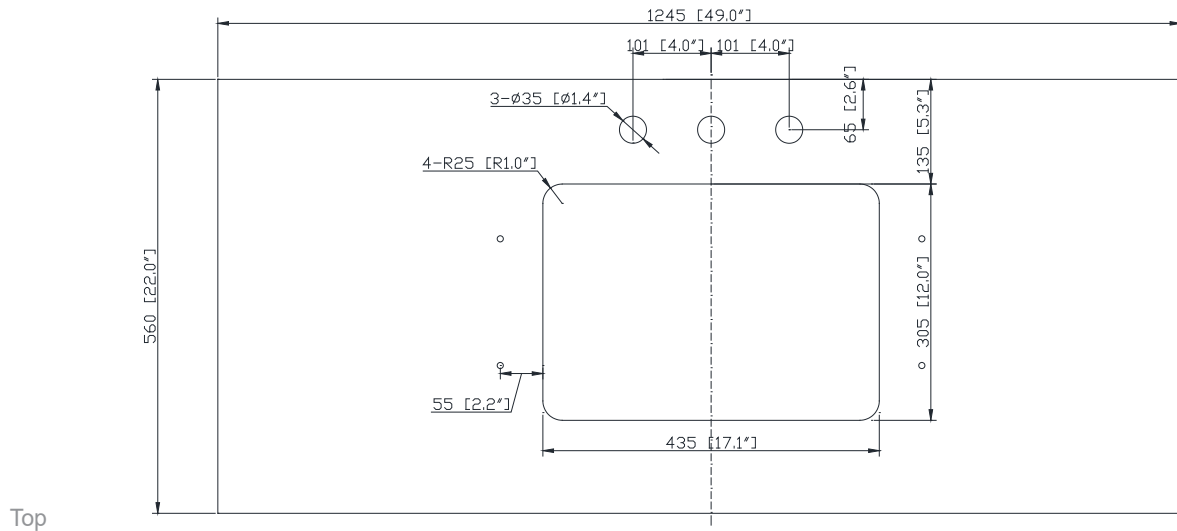

- 48W x 21D x 34H inches | 1219 x 533 x 864 mm

Caractéristiques

- Bois massif récupéré, contreplaqué
- Quatre tiroirs à fermeture amortie
- Une étagère ouverte
- Leviers réglables en hauteur

Product Diagrams / Diagrammes Produit

- BK - Natural Black Granite
- CW - Natural Carrera White marble
- GB - Natural Galala Beige marble

Nominal Dimension

- 49W x 22D x 1H inches
- 1244 x 560 x 25 mm

Related Items

Sink	CUM20WT-R		
Vanity	AUSTEN-V48	BRENTWOOD-V49	COLTON-V48
	HEPBURN-V48	LAYLA-V48	MADISON-V48
	MODERO-V48	THOMPSON-V48	

Product Diagrams

Side

Avanity

CUM20WT-R

Features

- Vitreous China
- Undermount application

Components

Drain	VC-DRAIN-CP	VC-DRAIN-BN
-------	-------------	-------------

Colors / Finishes

- White

Nominal Dimension

- 20W x 15D x 7.7H inches
- 510 x 381 x 196mm

Product Diagrams

Top

Front

Side