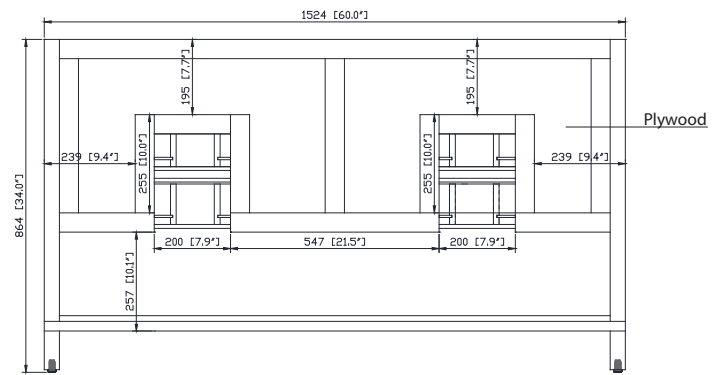

Avanity

KAI-V60-BRW

Features

- Solid reclaimed wood, plywood
- 4 soft-close drawers
- Open shelf
- Adjustable height levelers

Colors / Couleurs

- Brown wood / Bois brun

Nominal Dimension / Dimension Nominale

- 60W x 21D x 34H inches | 1524 x 533 x 864 mm

Caractéristiques

- Bois massif récupéré, contreplaqué
- Quatre tiroirs à fermeture amortie
- Une étagère ouverte
- Leviers réglables en hauteur

Product Diagrams / Diagrammes Produit

Front / Devant

Back / Derrière

Side / Côté

Top / Haut