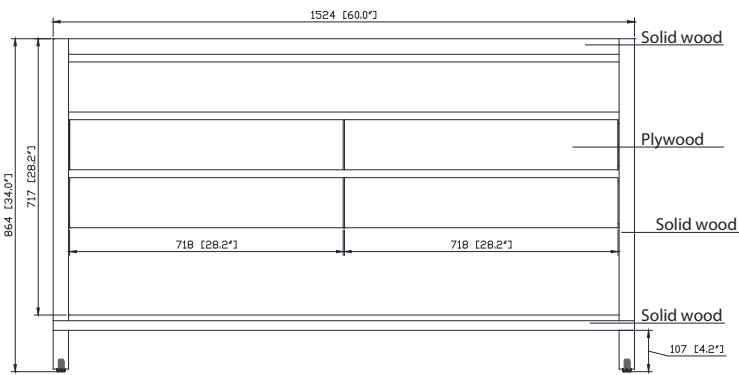

Avanity

KAI-V60-BRW

Features

- Solid reclaimed wood, plywood
- 4 soft-close drawers
- Open shelf
- Adjustable height levelers

Colors / Couleurs

- Brown wood / Bois brun

Nominal Dimension / Dimension Nominale

- 60W x 21D x 34H inches | 1524 x 533 x 864 mm

Caractéristiques

- Bois massif récupéré, contreplaqué
- Quatre tiroirs à fermeture amortie
- Une étagère ouverte
- Leviers réglables en hauteur

Product Diagrams / Diagrammes Produit