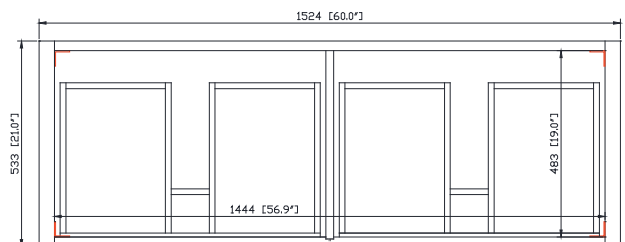

Avanity

KAI-V60-BRW

Features

- Solid reclaimed wood, plywood
- 4 soft-close drawers
- Open shelf
- Adjustable height levelers

Colors / Couleurs

- Brown wood / Bois brun

Nominal Dimension / Dimension Nominale

- 60W x 21D x 34H inches | 1524 x 533 x 864 mm

Caractéristiques

- Bois massif récupéré, contreplaqué
- Quatre tiroirs à fermeture amortie
- Une étagère ouverte
- Leviers réglables en hauteur

Product Diagrams / Diagrammes Produit

Front / Devant

Back / Derrière

Side / Côté

Top / Haut