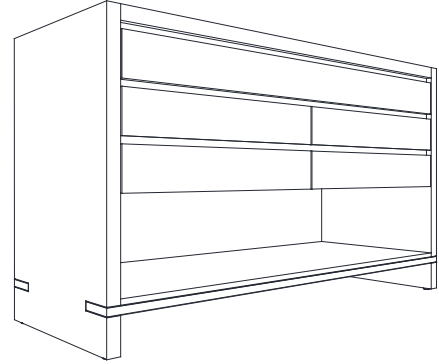

Avanity

KAI-V60-BRW

Features

- Solid reclaimed wood, plywood
- 4 soft-close drawers
- Open shelf
- Adjustable height levelers

Colors / Couleurs

- Brown wood / Bois brun

Nominal Dimension / Dimension Nominale

- 60W x 21D x 34H inches | 1524 x 533 x 864 mm

Caractéristiques

- Bois massif récupéré, contreplaqué
- Quatre tiroirs à fermeture amortie
- Une étagère ouverte
- Leviers réglables en hauteur

Product Diagrams / Diagrammes Produit