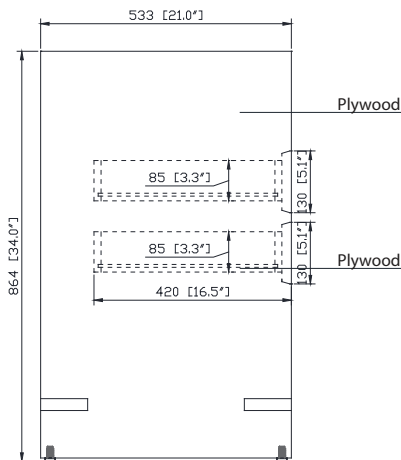

Avanity

KAI-V60-BRW

Features

- Solid reclaimed wood, plywood
- 4 soft-close drawers
- Open shelf
- Adjustable height levelers

Colors / Couleurs

- Brown wood / Bois brun

Nominal Dimension / Dimension Nominale

- 60W x 21D x 34H inches | 1524 x 533 x 864 mm

Caractéristiques

- Bois massif récupéré, contreplaqué
- Quatre tiroirs à fermeture amortie
- Une étagère ouverte
- Leviers réglables en hauteur

Product Diagrams / Diagrammes Produit

Front / Devant

Back / Derrière

Side / Côté

Top / Haut