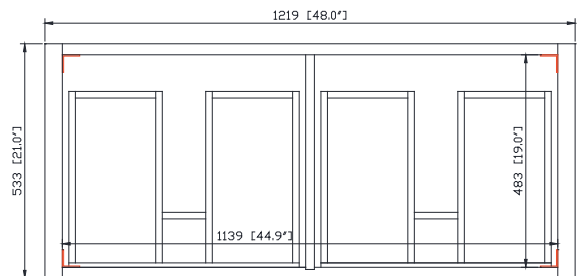

Avanity

KAI-V48-BRW

Features

- Solid reclaimed wood, plywood
- 4 soft-close drawers
- Open shelf
- Adjustable height levelers

Colors / Couleurs

- Brown wood / Bois brun

Nominal Dimension / Dimension Nominale

- 48W x 21D x 34H inches | 1219 x 533 x 864 mm

Caractéristiques

- Bois massif récupéré, contreplaqué
- Quatre tiroirs à fermeture amortie
- Une étagère ouverte
- Leviers réglables en hauteur

Product Diagrams / Diagrammes Produit

Front / Devant

Back / Derrière

Side / Côté

Top / Haut