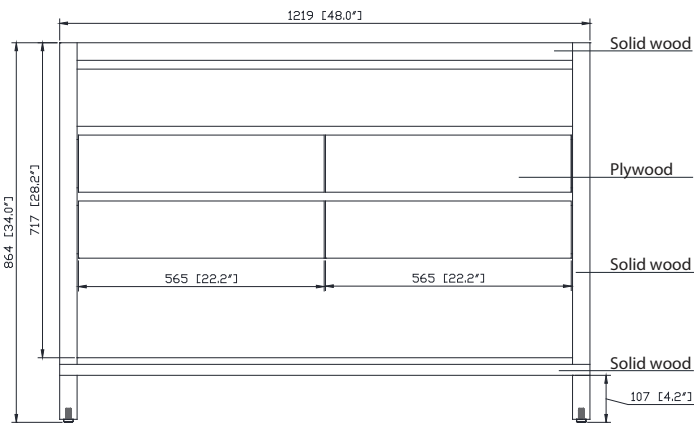

Avanity

KAI-V48-BRW

Features

- Solid reclaimed wood, plywood
- 4 soft-close drawers
- Open shelf
- Adjustable height levelers

Colors / Couleurs

- Brown wood / Bois brun

Nominal Dimension / Dimension Nominale

- 48W x 21D x 34H inches | 1219 x 533 x 864 mm

Caractéristiques

- Bois massif récupéré, contreplaqué
- Quatre tiroirs à fermeture amortie
- Une étagère ouverte
- Leviers réglables en hauteur

Product Diagrams / Diagrammes Produit