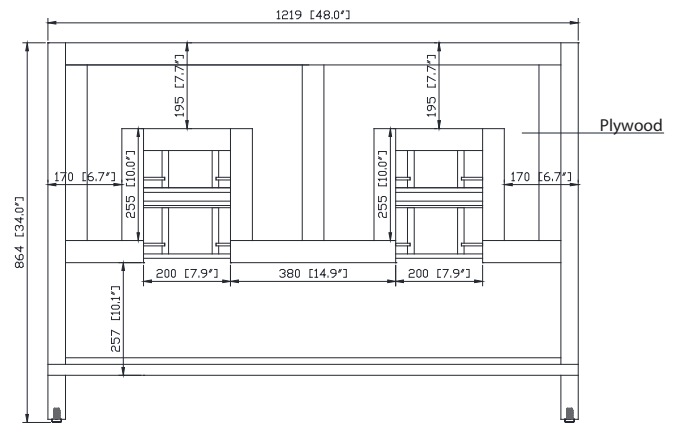

Avanity

KAI-V48-BRW

Features

- Solid reclaimed wood, plywood
- 4 soft-close drawers
- Open shelf
- Adjustable height levelers

Colors / Couleurs

- Brown wood / Bois brun

Nominal Dimension / Dimension Nominale

- 48W x 21D x 34H inches | 1219 x 533 x 864 mm

Caractéristiques

- Bois massif récupéré, contreplaqué
- Quatre tiroirs à fermeture amortie
- Une étagère ouverte
- Leviers réglables en hauteur

Product Diagrams / Diagrammes Produit

Front / Devant

Back / Derrière

Side / Côté

Top / Haut