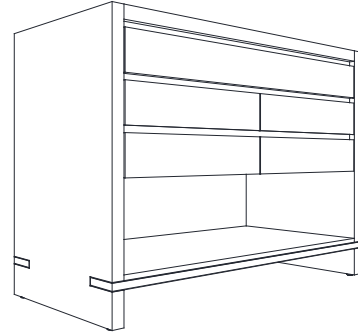

Avanity

KAI-V48-BRW

Features

- Solid reclaimed wood, plywood
- 4 soft-close drawers
- Open shelf
- Adjustable height levelers

Colors / Couleurs

- Brown wood / Bois brun

Nominal Dimension / Dimension Nominale

- 48W x 21D x 34H inches | 1219 x 533 x 864 mm

Caractéristiques

- Bois massif récupéré, contreplaqué
- Quatre tiroirs à fermeture amortie
- Une étagère ouverte
- Leviers réglables en hauteur

Product Diagrams / Diagrammes Produit