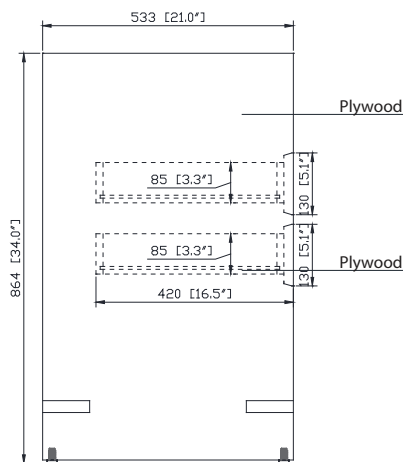

Avanity

KAI-V48-BRW

Features

- Solid reclaimed wood, plywood
- 4 soft-close drawers
- Open shelf
- Adjustable height levelers

Colors / Couleurs

- Brown wood / Bois brun

Nominal Dimension / Dimension Nominale

- 48W x 21D x 34H inches | 1219 x 533 x 864 mm

Caractéristiques

- Bois massif récupéré, contreplaqué
- Quatre tiroirs à fermeture amortie
- Une étagère ouverte
- Leviers réglables en hauteur

Product Diagrams / Diagrammes Produit

Front / Devant

Back / Derrière

Side / Côté

Top / Haut