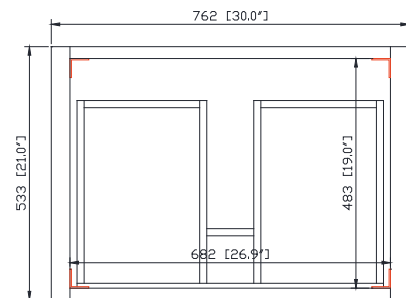

Colors / Couleurs

- Natural Teak finish / Finition Teck Naturel

Nominal Dimension / Dimension Nominale

- 30W x 21D x 34H inches | 762 x 533 x 864 mm

Product Diagrams / Diagrammes Produit

Front / Devant

Back / Derrière

Side / Côté

Top / Haut