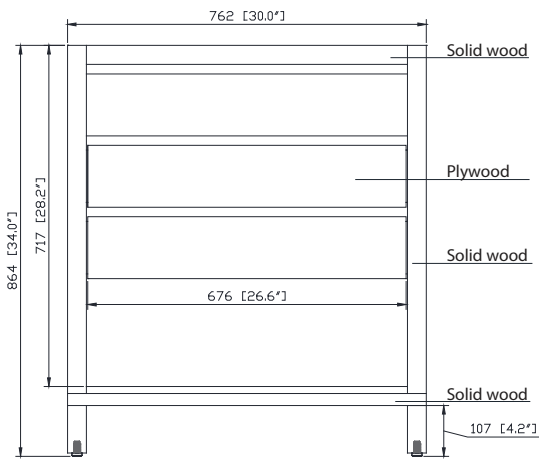

Colors / Couleurs

- Natural Teak finish / Finition Teck Naturel

Nominal Dimension / Dimension Nominale

- 30W x 21D x 34H inches | 762 x 533 x 864 mm

Product Diagrams / Diagrammes Produit

Front / Devant

Back / Derrière

Side / Côté

Top / Haut