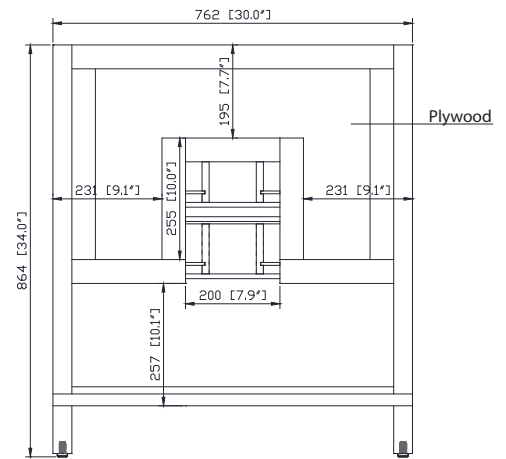

Colors / Couleurs

- Natural Teak finish / Finition Teck Naturel

Nominal Dimension / Dimension Nominale

- 30W x 21D x 34H inches | 762 x 533 x 864 mm

Product Diagrams / Diagrammes Produit

Front / Devant

Back / Derrière

Side / Côté

Top / Haut