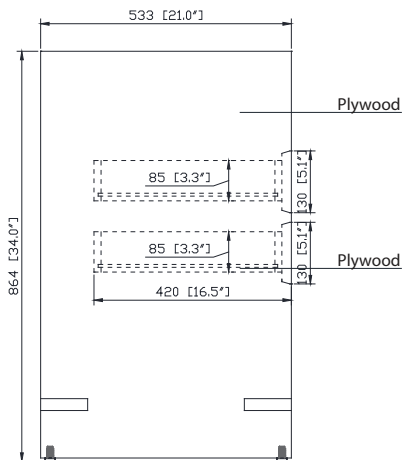

Colors / Couleurs

- Natural Teak finish / Finition Teck Naturel

Nominal Dimension / Dimension Nominale

- 30W x 21D x 34H inches | 762 x 533 x 864 mm

Product Diagrams / Diagrammes Produit

Front / Devant

Back / Derrière

Side / Côté

Top / Haut