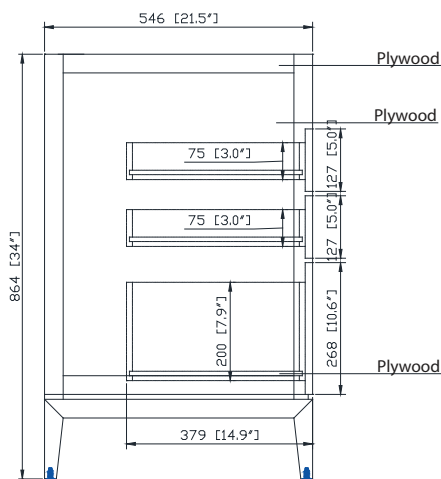

Colors / Couleurs

- Dark Chocolate / Chocolat noir

Nominal Dimension / Dimension Nominale

- 48W x 21.5D x 34H inches | 1220 x 546 x 864 mm

Product Diagrams / Diagrammes Produit

Caractéristiques

- Cadre en bois de frêne massif
- Panneau de contreplaqué
- 2 portes à fermeture douce
- 6 tiroirs à fermeture douce
- 1 étagère intérieure
- Quincaillerie au finior mat
- Base inférieure en fini or mat
- Patins réglables en hauteur

Front / Devant

Back / Derrière

Side / Côté

Top / Haut

SUT49BK-R / SUT49CW -R / SUT49GB-R

Features

- Top cutout for single undermount sink
- Top pre-drilled for 8" widespread faucet
- 4" backsplash included

Colors / Finishes

- BK - Natural Black Granite
- CW - Natural Carrera White marble
- GB - Natural Galala Beige marble

Nominal Dimension

- 49W x 22D x 1H inches
- 1244 x 560 x 25 mm

Related Items

Sink	CUM20WT-R		
Vanity	BRENTWOOD-V49	LEXINGTON-V48	LOFT-V48
	MADISON-V48	MODERO-V48	THOMPSON-V48

Colors / Finishes

- White

Nominal Dimension

- 20W x 15D x 7.7H inches
- 510 x 381 x 196mm

Product Diagrams

Top

Front

Side