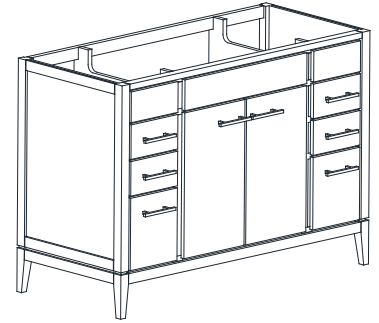

Avanity

HEPBURN-V48-DC

Features

- Solid ash wood frame
- Plywood panels
- 2 soft-close doors
- 6 soft-close drawers
- 1 interior shelf
- Matte gold hardware
- Matte gold finish bottom base
- Adjustable height levelers

Colors / Couleurs

- Dark Chocolate / Chocolat noir

Nominal Dimension / Dimension Nominale

- 48W x 21.5D x 34H inches | 1220 x 546 x 864 mm

Product Diagrams / Diagrammes Produit

Caractéristiques

- Cadre en bois de frêne massif
- Panneau de contreplaqué
- 2 portes à fermeture douce
- 6 tiroirs à fermeture douce
- 1 étagère intérieure
- Quincaillerie au finior mat
- Base inférieure en fini or mat
- Patins réglables en hauteur

Front / Devant

Back / Derrière

Side / Côté

Top / Haut

SUT49BK-R / SUT49CW -R / SUT49GB-R

Features

- Top cutout for single undermount sink
- Top pre-drilled for 8" widespread faucet
- 4" backsplash included

Colors / Finishes

Colors / Finishes

- White

Nominal Dimension

- 20W x 15D x 7.7H inches
- 510 x 381 x 196mm

Product Diagrams

Top

Front

Side