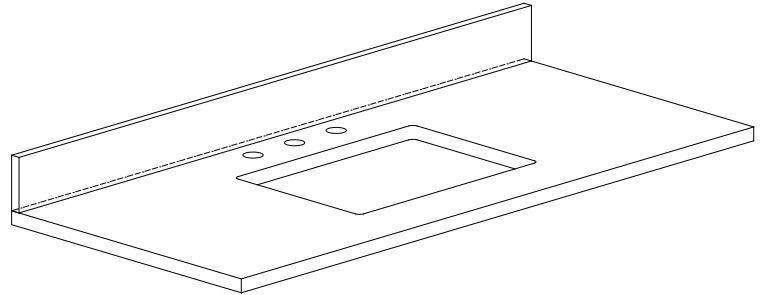

Colors / Couleurs

- Dark Chocolate / Chocolat noir

Nominal Dimension / Dimension Nominale

- 48W x 21.5D x 34H inches | 1220 x 546 x 864 mm

Product Diagrams / Diagrammes Produit

Caractéristiques

- Cadre en bois de frêne massif
- Panneau de contreplaqué
- 2 portes à fermeture douce
- 6 tiroirs à fermeture douce
- 1 étagère intérieure
- Quincaillerie au finior mat
- Base inférieure en fini or mat
- Patins réglables en hauteur

Front / Devant

Back / Derrière

Side / Côté

Top / Haut

SUT49BK-R / SUT49CW -R / SUT49GB-R

Features

- Top cutout for single undermount sink
- Top pre-drilled for 8" widespread faucet
- 4" backsplash included

Colors / Finishes

- BK - Natural Black Granite
- CW - Natural Carrera White marble
- GB - Natural Galala Beige marble

Nominal Dimension

- 49W x 22D x 1H inches
- 1244 x 560 x 25 mm

Related Items

Sink	CUM20WT-R		
Vanity	BRENTWOOD-V49	LEXINGTON-V48	LOFT-V48
	MADISON-V48	MODERO-V48	THOMPSON-V48

Colors / Finishes

- White

Nominal Dimension

- 20W x 15D x 7.7H inches
- 510 x 381 x 196mm

Product Diagrams

Top

Front

Side