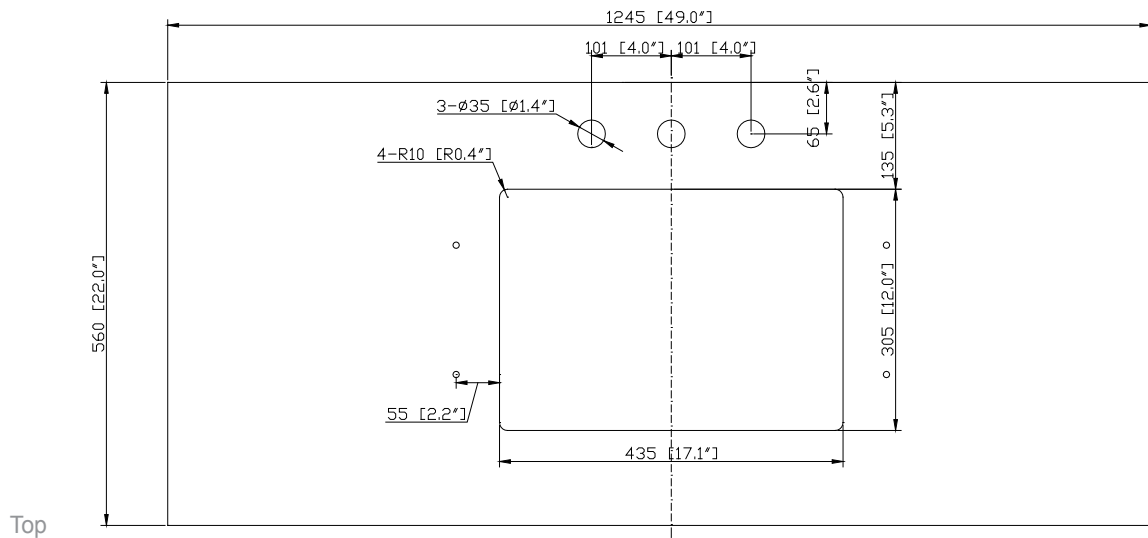

Colors / Couleurs

- Dark Chocolate / Chocolat noir

Nominal Dimension / Dimension Nominale

- 48W x 21.5D x 34H inches | 1220 x 546 x 864 mm

Product Diagrams / Diagrammes Produit

Caractéristiques

- Cadre en bois de frêne massif
- Panneau de contreplaqué
- 2 portes à fermeture douce
- 6 tiroirs à fermeture douce
- 1 étagère intérieure
- Quincaillerie au finior mat
- Base inférieure en fini or mat
- Patins réglables en hauteur

- BK - Natural Black Granite
- CW - Natural Carrera White marble
- GB - Natural Galala Beige marble

Nominal Dimension

- 49W x 22D x 1H inches
- 1244 x 560 x 25 mm

Related Items

Sink	CUM20WT-R		
Vanity	BRENTWOOD-V49	LEXINGTON-V48	LOFT-V48
	MADISON-V48	MODERO-V48	THOMPSON-V48

Product Diagrams

Side

Avanity

CUM20WT-R

Features

- Vitreous China
- Undermount application

Components

Drain	VC-DRAIN-CP	VC-DRAIN-BN
-------	-------------	-------------

Colors / Finishes

- White

Nominal Dimension

- 20W x 15D x 7.7H inches
- 510 x 381 x 196mm

Product Diagrams

Top

Front

Side