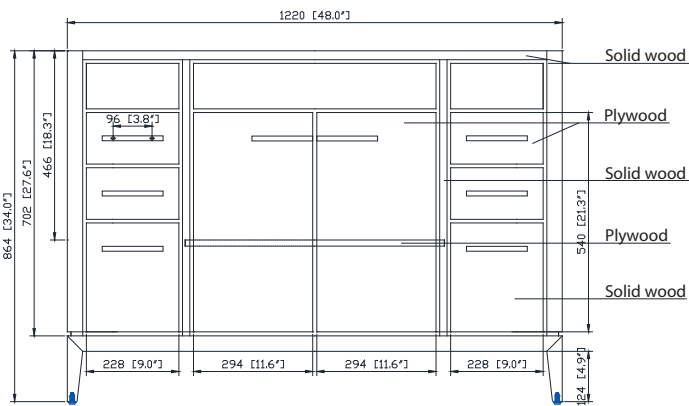

Colors / Couleurs

- Dark Chocolate / Chocolat noir

Nominal Dimension / Dimension Nominale

- 48W x 21.5D x 34H inches | 1220 x 546 x 864 mm

Product Diagrams / Diagrammes Produit

Caractéristiques

- Cadre en bois de frêne massif
- Panneau de contreplaqué
- 2 portes à fermeture douce
- 6 tiroirs à fermeture douce
- 1 étagère intérieure
- Quincaillerie au finior mat
- Base inférieure en fini or mat
- Patins réglables en hauteur

Front / Devant

Back / Derrière

Side / Côté

Top / Haut

SUT49BK-R / SUT49CW -R / SUT49GB-R

Features

- Top cutout for single undermount sink
- Top pre-drilled for 8" widespread faucet
- 4" backsplash included

Colors / Finishes

- BK - Natural Black Granite
- CW - Natural Carrera White marble
- GB - Natural Galala Beige marble

Nominal Dimension

- 49W x 22D x 1H inches
- 1244 x 560 x 25 mm

Related Items

Sink	CUM20WT-R		
Vanity	BRENTWOOD-V49	LEXINGTON-V48	LOFT-V48
	MADISON-V48	MODERO-V48	THOMPSON-V48

Colors / Finishes

- White

Nominal Dimension

- 20W x 15D x 7.7H inches
- 510 x 381 x 196mm

Product Diagrams

Top

Front

Side