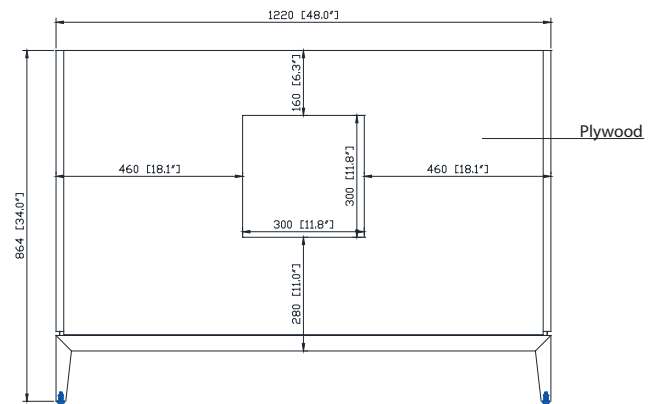

Colors / Couleurs

- Dark Chocolate / Chocolat noir

Nominal Dimension / Dimension Nominale

- 48W x 21.5D x 34H inches | 1220 x 546 x 864 mm

Product Diagrams / Diagrammes Produit

Caractéristiques

- Cadre en bois de frêne massif
- Panneau de contreplaqué
- 2 portes à fermeture douce
- 6 tiroirs à fermeture douce
- 1 étagère intérieure
- Quincaillerie au finior mat
- Base inférieure en fini or mat
- Patins réglables en hauteur

Front / Devant

Back / Derrière

Side / Côté

Top / Haut

SUT49BK-R / SUT49CW -R / SUT49GB-R

Features

- Top cutout for single undermount sink
- Top pre-drilled for 8" widespread faucet
- 4" backsplash included

Colors / Finishes

- BK - Natural Black Granite
- CW - Natural Carrera White marble
- GB - Natural Galala Beige marble

Nominal Dimension

- 49W x 22D x 1H inches
- 1244 x 560 x 25 mm

Related Items

Sink	CUM20WT-R		
Vanity	BRENTWOOD-V49	LEXINGTON-V48	LOFT-V48
	MADISON-V48	MODERO-V48	THOMPSON-V48

Colors / Finishes

- White

Nominal Dimension

- 20W x 15D x 7.7H inches
- 510 x 381 x 196mm

Product Diagrams

Top

Front

Side