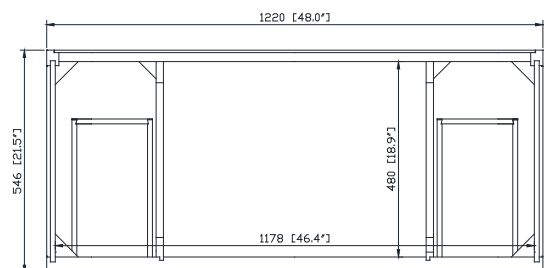

Colors / Couleurs

- Dark Chocolate / Chocolat noir

Nominal Dimension / Dimension Nominale

- 48W x 21.5D x 34H inches | 1220 x 546 x 864 mm

Product Diagrams / Diagrammes Produit

Caractéristiques

- Cadre en bois de frêne massif
- Panneau de contreplaqué
- 2 portes à fermeture douce
- 6 tiroirs à fermeture douce
- 1 étagère intérieure
- Quincaillerie au finior mat
- Base inférieure en fini or mat
- Patins réglables en hauteur

Front / Devant

Back / Derrière

Side / Côté

Top / Haut

SUT49BK-R / SUT49CW -R / SUT49GB-R

Features

- Top cutout for single undermount sink
- Top pre-drilled for 8" widespread faucet
- 4" backsplash included

Colors / Finishes

- BK - Natural Black Granite
- CW - Natural Carrera White marble
- GB - Natural Galala Beige marble

Nominal Dimension

- 49W x 22D x 1H inches
- 1244 x 560 x 25 mm

Related Items

Sink	CUM20WT-R		
Vanity	BRENTWOOD-V49	LEXINGTON-V48	LOFT-V48
	MADISON-V48	MODERO-V48	THOMPSON-V48

Colors / Finishes

- White

Nominal Dimension

- 20W x 15D x 7.7H inches
- 510 x 381 x 196mm

Product Diagrams

Top

Front

Side