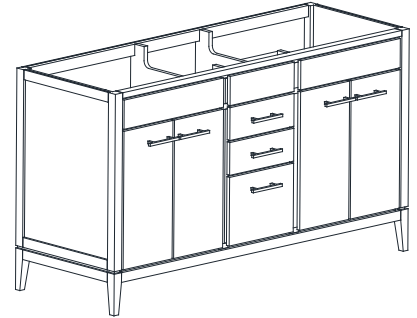

Avanity

HEPBURN-V60-DC

Features

- Solid ash wood frame
- Plywood panels
- 4 soft-close doors
- 3 soft-close drawers
- 2 interior shelves
- Matte gold hardware
- Matte gold finish bottom base
- Adjustable height levelers

Colors / Couleurs

- Dark Chocolate / Chocolat noir

Nominal Dimension / Dimension Nominale

- 60W x 21.5D x 34H inches | 1524 x 546 x 864 mm

Product Diagrams / Diagrammes Produit

Caractéristiques

- Cadre en bois de frêne massif
- Panneau de contreplaqué
- 4 portes à fermeture douce
- 3 tiroirs à fermeture douce
- 2 étagères intérieures
- Quincaillerie au finior mat
- Base inférieure en fini or mat
- Patins réglables en hauteur

Front / Devant

Back / Derrière

Side / Côté

Top / Haut