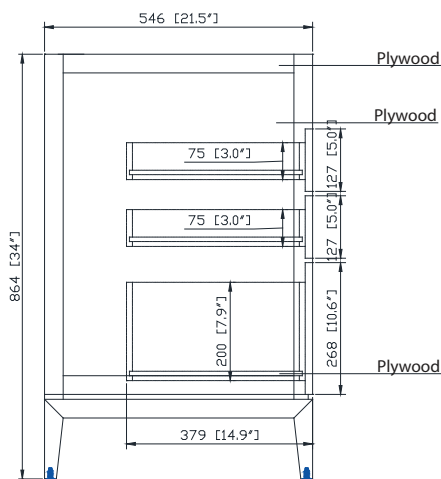

Avanity

HEPBURN-V60-DC

Features

- Solid ash wood frame
- Plywood panels
- 4 soft-close doors
- 3 soft-close drawers
- 2 interior shelves
- Matte gold hardware
- Matte gold finish bottom base
- Adjustable height levelers

Colors / Couleurs

- Dark Chocolate / Chocolat noir

Nominal Dimension / Dimension Nominale

- 60W x 21.5D x 34H inches | 1524 x 546 x 864 mm

Product Diagrams / Diagrammes Produit

Caractéristiques

- Cadre en bois de frêne massif
- Panneau de contreplaqué
- 4 portes à fermeture douce
- 3 tiroirs à fermeture douce
- 2 étagères intérieures
- Quincaillerie au finior mat
- Base inférieure en fini or mat
- Patins réglables en hauteur

Front / Devant

Back / Derrière

Side / Côté

Top / Haut