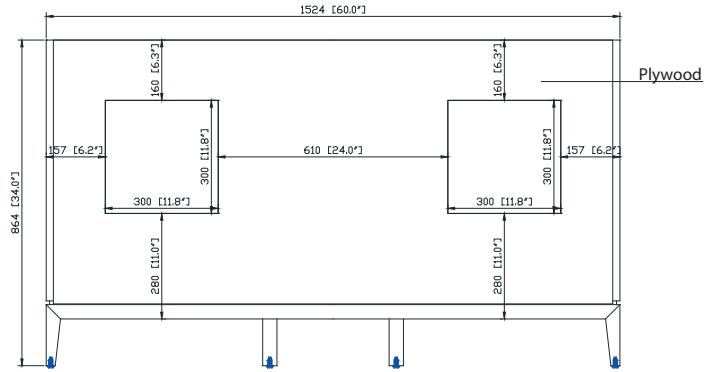

Colors / Couleurs

- Dark Chocolate / Chocolat noir

Nominal Dimension / Dimension Nominale

- 60W x 21.5D x 34H inches | 1524 x 546 x 864 mm

Product Diagrams / Diagrammes Produit

Caractéristiques

- Cadre en bois de frêne massif
- Panneau de contreplaqué
- 4 portes à fermeture douce
- 3 tiroirs à fermeture douce
- 2 étagères intérieures
- Quincaillerie au finior mat
- Base inférieure en fini or mat
- Patins réglables en hauteur

Front / Devant

Back / Derrière

Side / Côté

Top / Haut