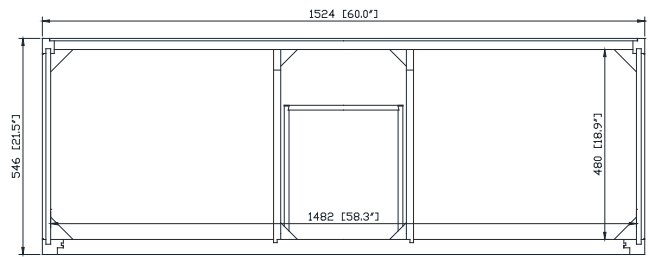

Colors / Couleurs

- Dark Chocolate / Chocolat noir

Nominal Dimension / Dimension Nominale

- 60W x 21.5D x 34H inches | 1524 x 546 x 864 mm

Product Diagrams / Diagrammes Produit

Caractéristiques

- Cadre en bois de frêne massif
- Panneau de contreplaqué
- 4 portes à fermeture douce
- 3 tiroirs à fermeture douce
- 2 étagères intérieures
- Quincaillerie au finior mat
- Base inférieure en fini or mat
- Patins réglables en hauteur

Front / Devant

Back / Derrière

Side / Côté

Top / Haut