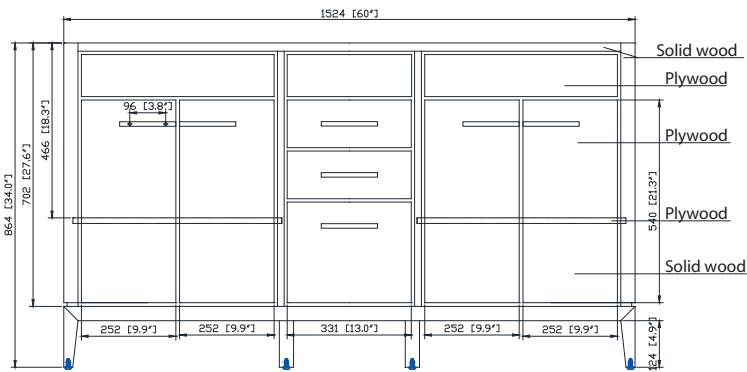

Avanity

HEPBURN-V60-DC

Features

- Solid ash wood frame
- Plywood panels
- 4 soft-close doors
- 3 soft-close drawers
- 2 interior shelves
- Matte gold hardware
- Matte gold finish bottom base
- Adjustable height levelers

Colors / Couleurs

- Dark Chocolate / Chocolat noir

Nominal Dimension / Dimension Nominale

- 60W x 21.5D x 34H inches | 1524 x 546 x 864 mm

Product Diagrams / Diagrammes Produit

Caractéristiques

- Cadre en bois de frêne massif
- Panneau de contreplaqué
- 4 portes à fermeture douce
- 3 tiroirs à fermeture douce
- 2 étagères intérieures
- Quincaillerie au finior mat
- Base inférieure en fini or mat
- Patins réglables en hauteur

Front / Devant

Back / Derrière

Side / Côté

Top / Haut