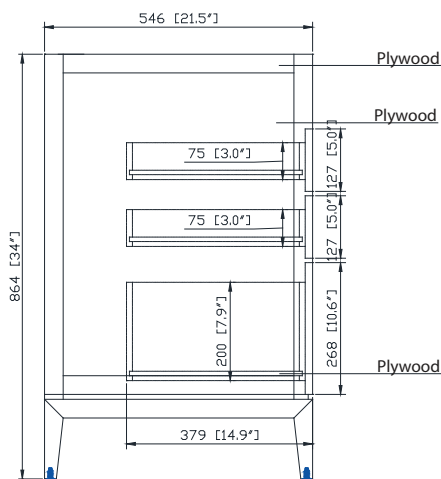

## Nominal Dimension / Dimension Nominale

- 48W x 21.5D x 34H inches | 1220 x 546 x 864 mm

## Product Diagrams / Diagrammes Produit

## Caractéristiques

- Cadre en bois de frêne massif
- Panneau de contreplaqué
- 2 portes à fermeture douce
- 6 tiroirs à fermeture douce
- 1 étagère intérieure
- Quincaillerie au finior mat
- Base inférieure en fini or mat
- Patins réglables en hauteur

Front / Devant

Back / Derrière

Side / Côté

Top / Haut