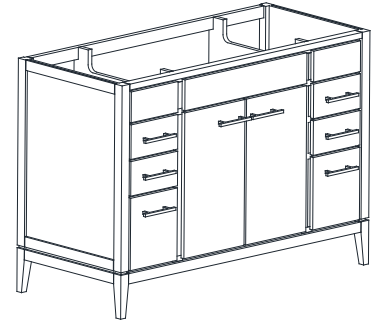

## Features

- Solid ash wood frame
- Plywood panels
- 2 soft-close doors
- 6 soft-close drawers
- 1 interior shelf
- Matte gold hardware
- Matte gold finish bottom base
- Adjustable height levelers

## Nominal Dimension / Dimension Nominale

- 48W x 21.5D x 34H inches | 1220 x 546 x 864 mm

## Caractéristiques

- Cadre en bois de frêne massif
- Panneau de contreplaqué
- 2 portes à fermeture douce
- 6 tiroirs à fermeture douce
- 1 étagère intérieure
- Quincaillerie au finior mat
- Base inférieure en fini or mat
- Patins réglables en hauteur