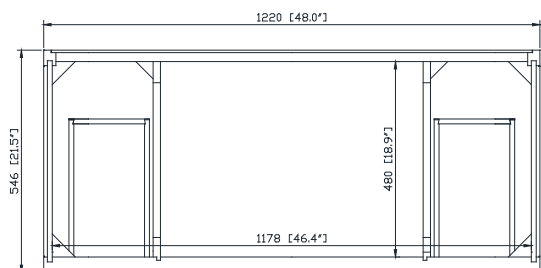

Avanity

HEPBURN-V48-DC

Features

- Solid ash wood frame
- Plywood panels
- 2 soft-close doors
- 6 soft-close drawers
- 1 interior shelf
- Matte gold hardware
- Matte gold finish bottom base
- Adjustable height levelers

Colors / Couleurs

- Dark Chocolate / Chocolat noir

Nominal Dimension / Dimension Nominale

- 48W x 21.5D x 34H inches | 1220 x 546 x 864 mm

Product Diagrams / Diagrammes Produit

Caractéristiques

- Cadre en bois de frêne massif
- Panneau de contreplaqué
- 2 portes à fermeture douce
- 6 tiroirs à fermeture douce
- 1 étagère intérieure
- Quincaillerie au finior mat
- Base inférieure en fini or mat
- Patins réglables en hauteur

Back / Derrière

Top / Haut