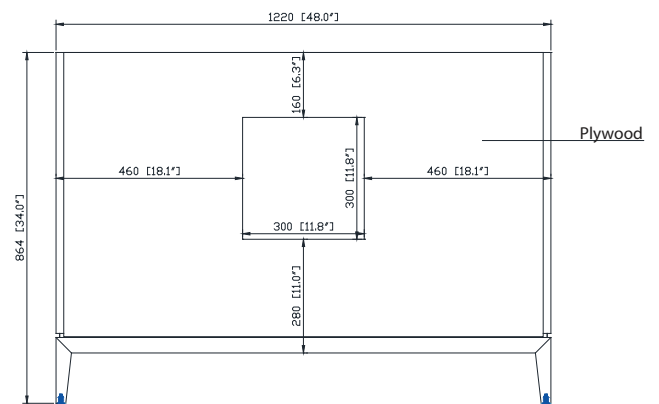

Back / Derrière