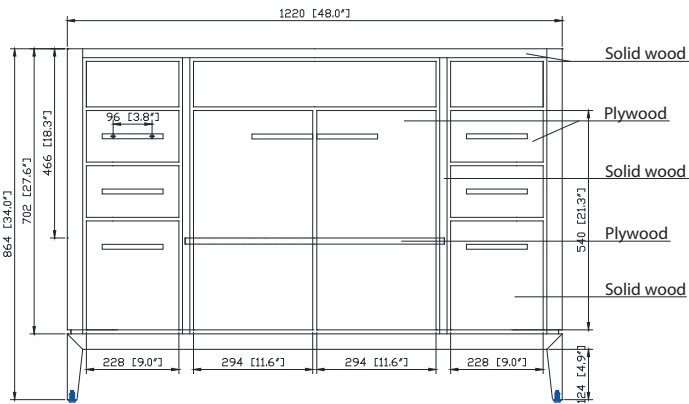

Avanity

HEPBURN-V48-DC

Features

- Solid ash wood frame
- Plywood panels
- 2 soft-close doors
- 6 soft-close drawers
- 1 interior shelf
- Matte gold hardware
- Matte gold finish bottom base
- Adjustable height levelers

Colors / Couleurs

- Dark Chocolate / Chocolat noir

Nominal Dimension / Dimension Nominale

- 48W x 21.5D x 34H inches | 1220 x 546 x 864 mm

Product Diagrams / Diagrammes Produit

Caractéristiques

- Cadre en bois de frêne massif
- Panneau de contreplaqué
- 2 portes à fermeture douce
- 6 tiroirs à fermeture douce
- 1 étagère intérieure
- Quincaillerie au finior mat
- Base inférieure en fini or mat
- Patins réglables en hauteur