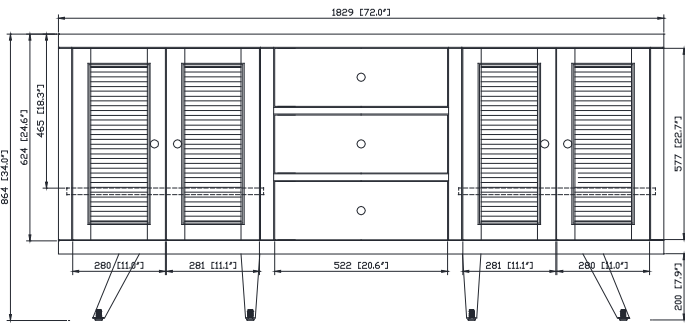

Avanity

HARPER-V72-NT

Features

- Solid teak wood, plywood
- Black bronze finish hardware
- 4 soft-close doors, 2 interior shelves
- 3 soft-close drawers
- Adjustable height levelers

Caractéristiques

- Teck massif et contreplaqué
- Quincaillerie au fini bronze noir
- Quatre portes à fermeture douce et deux tablettes intérieures
- Trois tiroirs à fermeture douce
- Patins réglables en hauteur

Colors / Couleurs

- Natural Teak finish / Fini teck naturel

Nominal Dimension / Dimension Nominale

- 72W x 21D x 34H inches | 1829 x 534 x 864 mm

Product Diagrams / Diagrammes Produit

Front / Devant

Back / Derrière