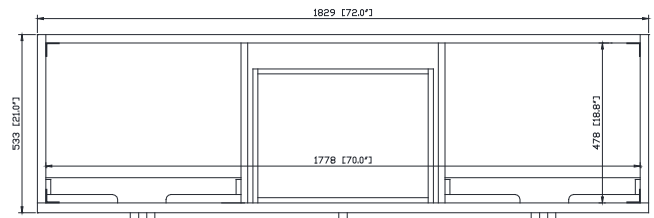

Colors / Couleurs

- Natural Teak finish / Fini teck naturel

Nominal Dimension / Dimension Nominale

- 72W x 21D x 34H inches | 1829 x 534 x 864 mm

Product Diagrams / Diagrammes Produit

Front / Devant

Back / Derrière

Side / Côté

Top / Haut