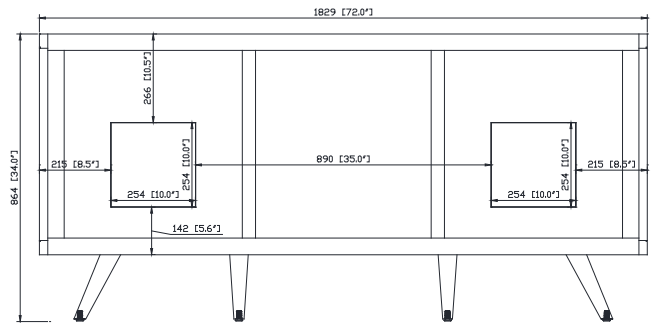

Colors / Couleurs

- Natural Teak finish / Fini teck naturel

Nominal Dimension / Dimension Nominale

- 72W x 21D x 34H inches | 1829 x 534 x 864 mm

Product Diagrams / Diagrammes Produit

Front / Devant

Back / Derrière

Side / Côté

Top / Haut