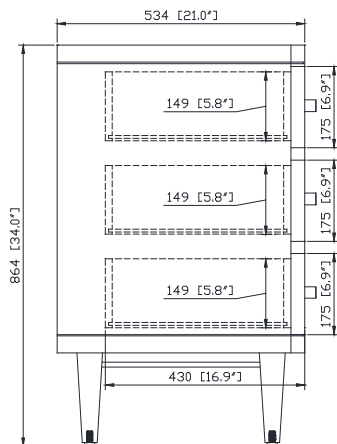

Colors / Couleurs

- Natural Teak finish / Fini teck naturel

Nominal Dimension / Dimension Nominale

- 72W x 21D x 34H inches | 1829 x 534 x 864 mm

Product Diagrams / Diagrammes Produit

Front / Devant

Back / Derrière

Side / Côté

Top / Haut