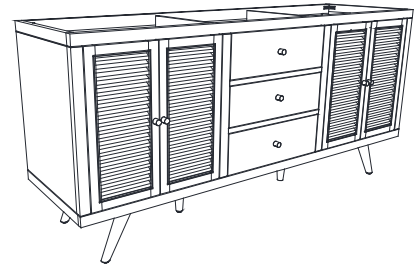

Avanity

HARPER-V72-NT

Features

- Solid teak wood, plywood
- Black bronze finish hardware
- 4 soft-close doors, 2 interior shelves
- 3 soft-close drawers
- Adjustable height levelers

Caractéristiques

- Teck massif et contreplaqué
- Quincaillerie au fini bronze noir
- Quatre portes à fermeture douce et deux tablettes intérieures
- Trois tiroirs à fermeture douce
- Patins réglables en hauteur

Colors / Couleurs

- Natural Teak finish / Fini teck naturel

Nominal Dimension / Dimension Nominale

- 72W x 21D x 34H inches | 1829 x 534 x 864 mm

Product Diagrams / Diagrammes Produit

Front / Devant

Back / Derrière