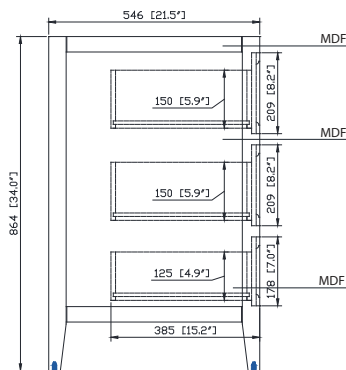

Avanity

EVERETTE-V72-WT

Features

- Solid poplar frame and MDF
- 4 soft-close doors
- 5 soft-close drawers
- Brushed nickel finish hardware
- Adjustable height levelers

Caractéristiques

- Cadre en peuplier massif et MDF
- 4 portes à fermeture douce
- 5 tiroirs à fermeture douce
- Quincaillerie au fini nickel brossé
- Niveleurs de hauteur réglables

Colors / Couleurs

- White / Blanc

Nominal Dimension / Dimension Nominale

- 72W x 21.5D x 34H inches | 1828 x 546 x 864 mm

Product Diagrams / Diagrammes Produit

Front / Devant

Back / Derrière

Side / Côté

- White

Nominal Dimension

- 20W x 15D x 7.7H inches
- 510 x 381 x 196mm

Product Diagrams

Top

Front

Side