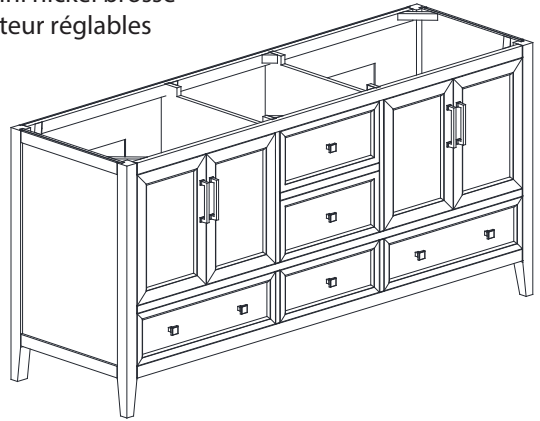

Avanity

EVERETTE-V72-WT

Features

- Solid poplar frame and MDF
- 4 soft-close doors
- 5 soft-close drawers
- Brushed nickel finish hardware
- Adjustable height levelers

Caractéristiques

- Cadre en peuplier massif et MDF
- 4 portes à fermeture douce
- 5 tiroirs à fermeture douce
- Quincaillerie au fini nickel brossé
- Niveleurs de hauteur réglables

Colors / Couleurs

- White / Blanc

Nominal Dimension / Dimension Nominale

- 72W x 21.5D x 34H inches | 1828 x 546 x 864 mm

Product Diagrams / Diagrammes Produit

Front / Devant

Back / Derrière

Side / Côté

- White

Nominal Dimension

- 20W x 15D x 7.7H inches
- 510 x 381 x 196mm

Product Diagrams

Top

Front

Side