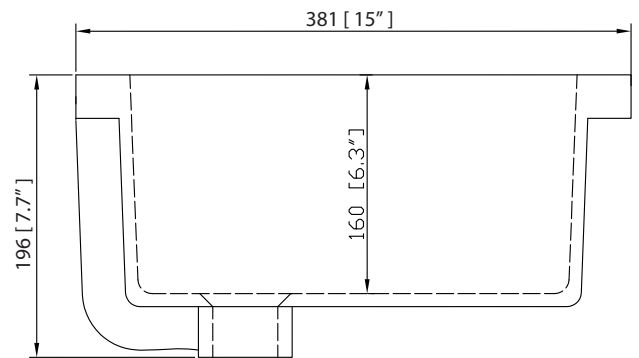

Colors / Couleurs

- White / Blanc

Nominal Dimension / Dimension Nominale

- 72W x 21.5D x 34H inches | 1828 x 546 x 864 mm

Product Diagrams / Diagrammes Produit

Front / Devant

Back / Derrière

Side / Côté

- White

Nominal Dimension

- 20W x 15D x 7.7H inches
- 510 x 381 x 196mm

Product Diagrams

Top

Front

Side