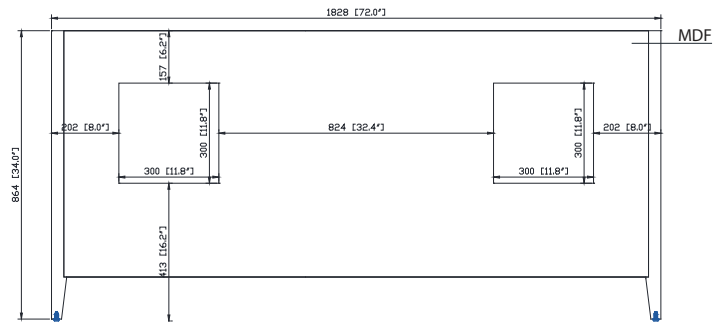

Colors / Couleurs

- White / Blanc

Nominal Dimension / Dimension Nominale

- 72W x 21.5D x 34H inches | 1828 x 546 x 864 mm

Product Diagrams / Diagrammes Produit

Front / Devant

Back / Derrière

Side / Côté

- White

Nominal Dimension

- 20W x 15D x 7.7H inches
- 510 x 381 x 196mm

Product Diagrams

Top

Front

Side