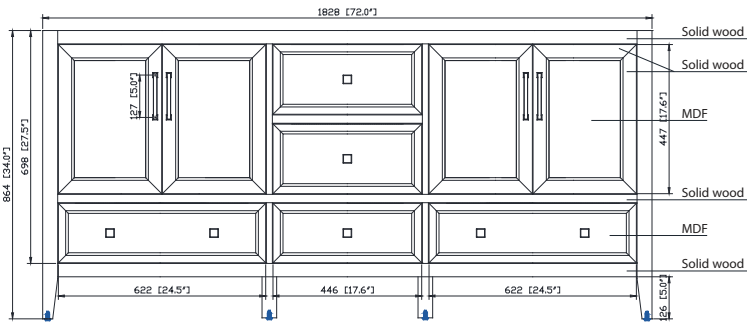

Avanity

EVERETTE-V72-WT

Features

- Solid poplar frame and MDF
- 4 soft-close doors
- 5 soft-close drawers
- Brushed nickel finish hardware
- Adjustable height levelers

Caractéristiques

- Cadre en peuplier massif et MDF
- 4 portes à fermeture douce
- 5 tiroirs à fermeture douce
- Quincaillerie au fini nickel brossé
- Niveleurs de hauteur réglables

Colors / Couleurs

- White / Blanc

Nominal Dimension / Dimension Nominale

- 72W x 21.5D x 34H inches | 1828 x 546 x 864 mm

Product Diagrams / Diagrammes Produit

Front / Devant

Back / Derrière

Side / Côté

- White

Nominal Dimension

- 20W x 15D x 7.7H inches
- 510 x 381 x 196mm

Product Diagrams

Top

Front

Side