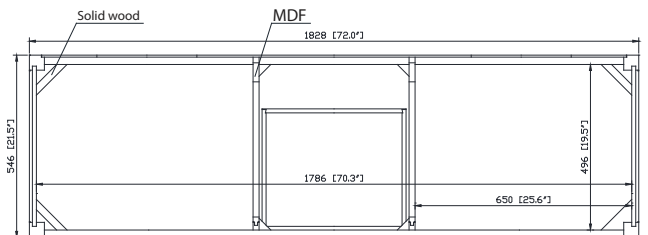

Avanity

EVERETTE-V72-WT

Features

- Solid poplar frame and MDF
- 4 soft-close doors
- 5 soft-close drawers
- Brushed nickel finish hardware
- Adjustable height levelers

Caractéristiques

- Cadre en peuplier massif et MDF
- 4 portes à fermeture douce
- 5 tiroirs à fermeture douce
- Quincaillerie au fini nickel brossé
- Niveleurs de hauteur réglables

Colors / Couleurs

- White / Blanc

Nominal Dimension / Dimension Nominale

- 72W x 21.5D x 34H inches | 1828 x 546 x 864 mm

Product Diagrams / Diagrammes Produit

Front / Devant

Back / Derrière

Side / Côté

- White

Nominal Dimension

- 20W x 15D x 7.7H inches
- 510 x 381 x 196mm

Product Diagrams

Top

Front

Side