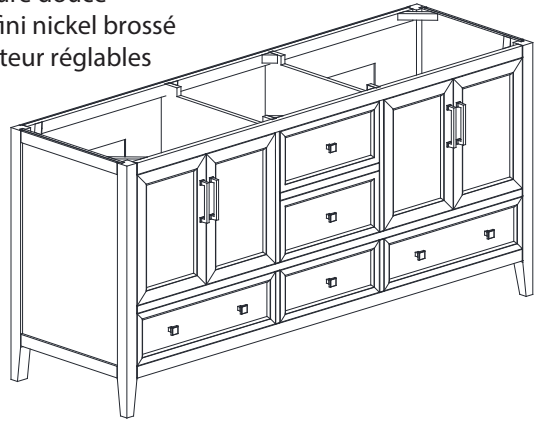

Avanity

EVERETTE-V72-WD

Features

- Solid oak wood frame
- MDF oak veneer
- 4 soft-close doors
- 5 soft-close drawers
- Brushed nickel finish hardware
- Adjustable height levelers

Caractéristiques

- Cadre en bois de chêne massif
- placage de chêne MDF
- 4 portes à fermeture douce
- 5 tiroirs à fermeture douce
- Quincaillerie au fini nickel brossé
- Niveleurs de hauteur réglables

Colors / Couleurs

- Wood / Bois

Nominal Dimension / Dimension Nominale

- 72W x 21.5D x 34H inches | 1828 x 546 x 864 mm

Product Diagrams / Diagrammes Produit

Front / Devant

Back / Derrière

Side / Côté

Top / Haut

SUT73BK-R / SUT73CW -R / SUT73GB-R

Features

- Top cutout for dual undermount sinks
- Top pre-drilled for 8" widespread faucet
- 4" backsplash included

Colors / Finishes

- BK - Natural Black Granite
- CW - Natural Carrera White marble
- GB - Natural Galala Beige marble

- 20W x 15D x 7.7H inches
- 510 x 381 x 196mm

Product Diagrams

Top

Front

Side