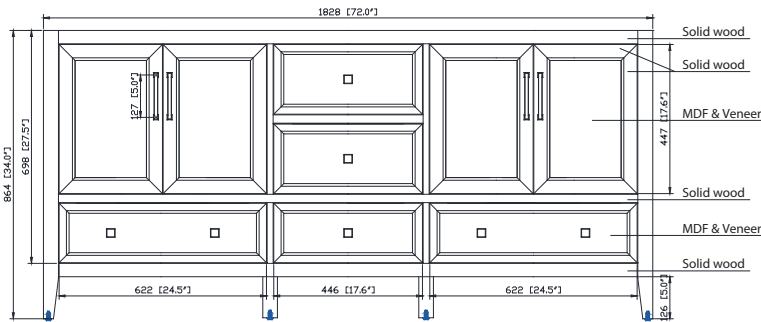

Avanity

EVERETTE-V72-WD

Features

- Solid oak wood frame
- MDF oak veneer
- 4 soft-close doors
- 5 soft-close drawers
- Brushed nickel finish hardware
- Adjustable height levelers

Caractéristiques

- Cadre en bois de chêne massif
- placage de chêne MDF
- 4 portes à fermeture douce
- 5 tiroirs à fermeture douce
- Quincaillerie au fini nickel brossé
- Niveleurs de hauteur réglables

Colors / Couleurs

- Wood / Bois

Nominal Dimension / Dimension Nominale

- 72W x 21.5D x 34H inches | 1828 x 546 x 864 mm

Product Diagrams / Diagrammes Produit

Front / Devant

Back / Derrière

Side / Côté

Nominal Dimension

- 73W x 22D x 1H inches
- 1853 x 560 x 25 mm

Related Items

Sink	CUM20WT-R		
Vanity	AUSTEN-V72	EMMA-V72	HEPBURN-V72
	MADISON-V72	MODERO-V72	THOMPSON-V72

Product Diagrams

Top

Side

Avanity

- 20W x 15D x 7.7H inches
- 510 x 381 x 196mm

Product Diagrams

Top

Front

Side