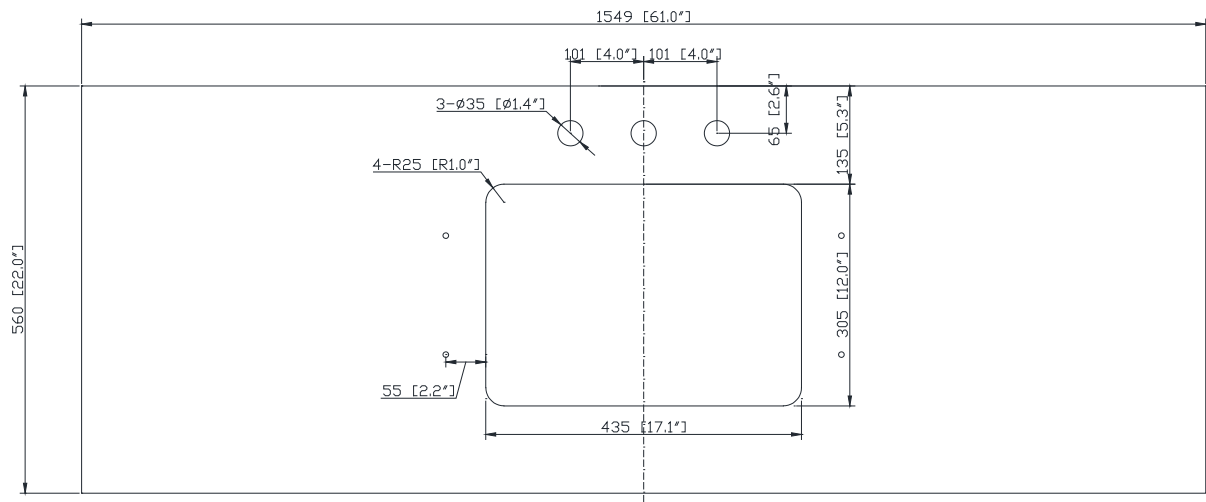

Product Diagrams

Top