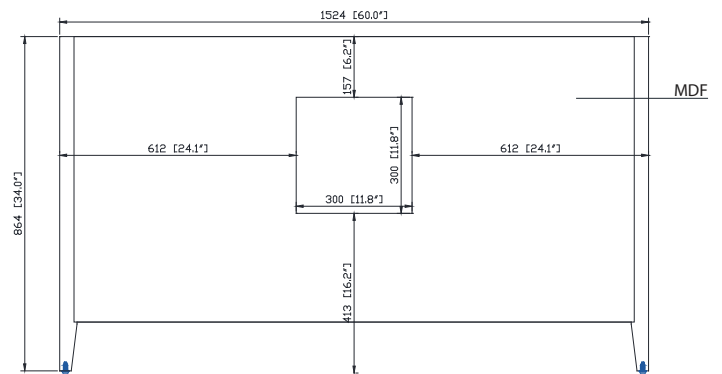

Back / Derrière