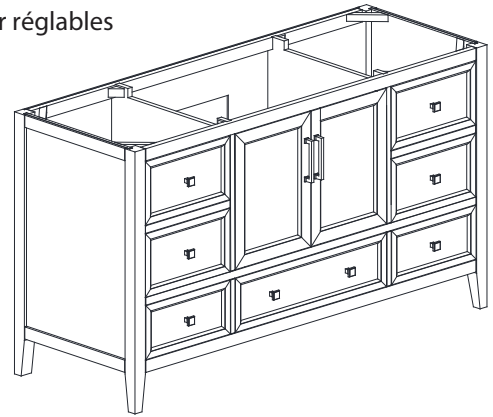

Avanity

EVERETTE-V60-WT

Features

- Solid poplar frame and MDF
- 2 soft-close doors
- 7 soft-close drawers
- Brushed nickel finish hardware
- Adjustable height levelers

Caractéristiques

- Cadre en peuplier massif et MDF
- 2 portes à fermeture douce
- 7 tiroirs à fermeture douce
- Quincaillerie au fini nickel brossé
- Niveleurs de hauteur réglables

Colors / Couleurs

- White / Blanc

Nominal Dimension / Dimension Nominale

- 60W x 21.5D x 34H inches | 1524 x 546 x 864 mm

Product Diagrams / Diagrammes Produit

Front / Devant