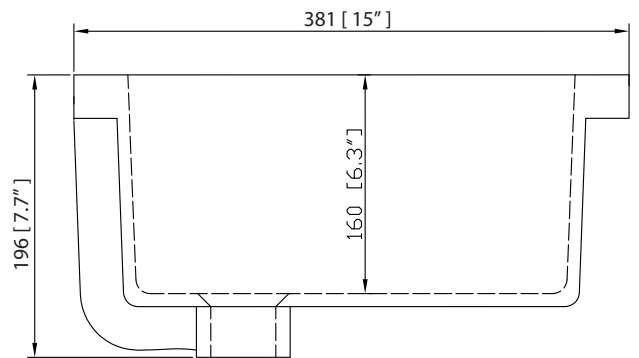

## Nominal Dimension / Dimension Nominale

- 60W x 21.5D x 34H inches | 1524 x 546 x 864 mm

## Nominal Dimension

- 61W x 22D x 1H inches
- 1549 x 560 x 25 mm

### Nominal Dimension

- 20W x 15D x 7.7H inches
- 510 x 381 x 196mm

### Product Diagrams

Top

Front

Side