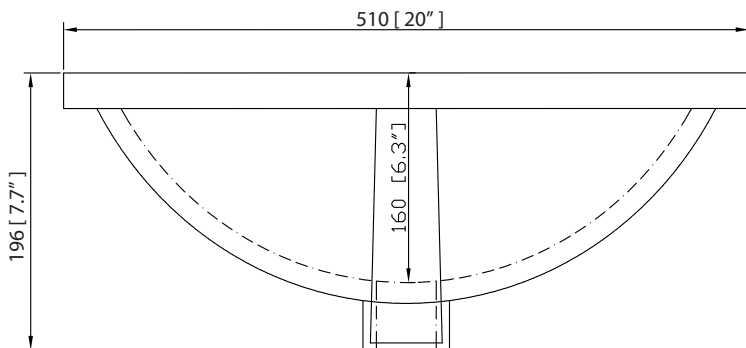

## Nominal Dimension / Dimension Nominale

- 60W x 21.5D x 34H inches | 1524 x 546 x 864 mm

## Nominal Dimension

- 61W x 22D x 1H inches
- 1549 x 560 x 25 mm

### Nominal Dimension

- 20W x 15D x 7.7H inches
- 510 x 381 x 196mm

### Product Diagrams

Top

Front

Side