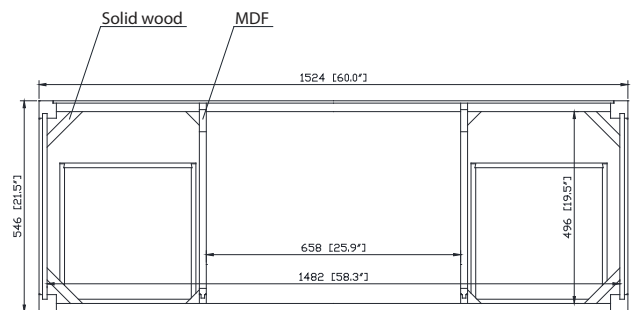

Avanity

EVERETTE-V60-WT

Features

- Solid poplar frame and MDF
- 2 soft-close doors
- 7 soft-close drawers
- Brushed nickel finish hardware
- Adjustable height levelers

Caractéristiques

- Cadre en peuplier massif et MDF
- 2 portes à fermeture douce
- 7 tiroirs à fermeture douce
- Quincaillerie au fini nickel brossé
- Niveleurs de hauteur réglables

Colors / Couleurs

- White / Blanc

Nominal Dimension / Dimension Nominale

- 60W x 21.5D x 34H inches | 1524 x 546 x 864 mm

Product Diagrams / Diagrammes Produit

Front / Devant

Back / Derrière

Side / Côté