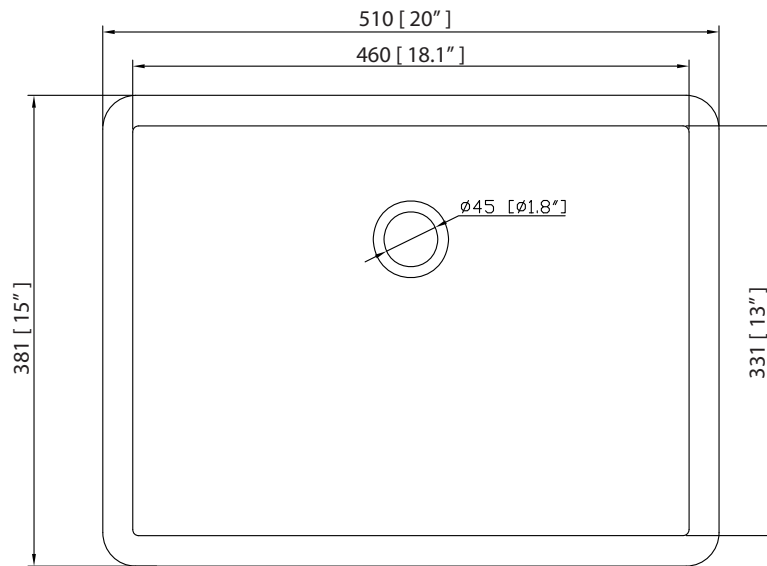

## Nominal Dimension / Dimension Nominale

- 60W x 21.5D x 34H inches | 1524 x 546 x 864 mm

## Nominal Dimension

- 61W x 22D x 1H inches
- 1549 x 560 x 25 mm

### Nominal Dimension

- 20W x 15D x 7.7H inches
- 510 x 381 x 196mm

### Product Diagrams

Top

Front

Side