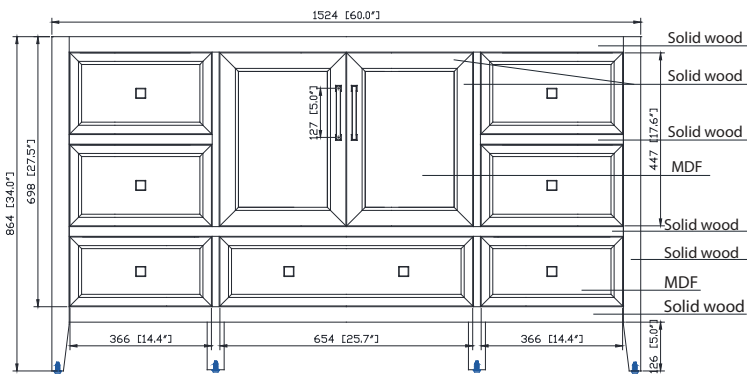

Avanity

EVERETTE-V60-WT

Features

- Solid poplar frame and MDF
- 2 soft-close doors
- 7 soft-close drawers
- Brushed nickel finish hardware
- Adjustable height levelers

Caractéristiques

- Cadre en peuplier massif et MDF
- 2 portes à fermeture douce
- 7 tiroirs à fermeture douce
- Quincaillerie au fini nickel brossé
- Niveleurs de hauteur réglables

Colors / Couleurs

- White / Blanc

Nominal Dimension / Dimension Nominale

- 60W x 21.5D x 34H inches | 1524 x 546 x 864 mm

Product Diagrams / Diagrammes Produit

Front / Devant