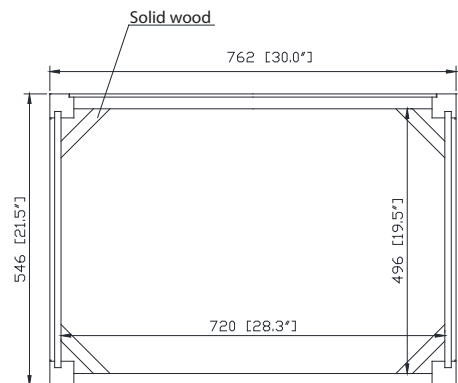

## Nominal Dimension / Dimension Nominale

- 30W x 21.5D x 34H inches | 762 x 546 x 864 mm

## Product Diagrams / Diagrammes Produit

Front / Devant

Back / Derrière

Side / Côté

Top / Haut

SUT31BK-R / SUT31CW -R / SUT31GB-R

## Nominal Dimension

- 31W x 22D x 1H inches
- 787 x 560 x 25 mm

### Nominal Dimension

- 20W x 15D x 7.7H inches
- 510 x 381 x 196mm