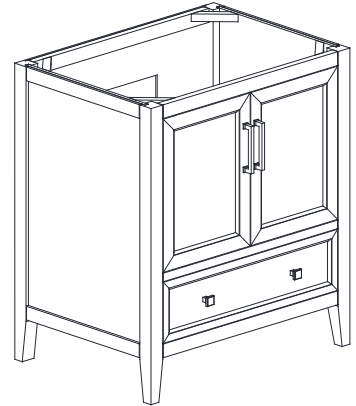

Avanity

EVERETTE-V30-WT

Features

- Solid poplar frame and MDF
- 2 soft-close doors
- 1 soft-close drawer
- Brushed nickel finish hardware
- Adjustable height levelers

Caractéristiques

- Cadre en peuplier massif et MDF
- 2 portes à fermeture douce
- 1 tiroir à fermeture douce
- Quincaillerie au fini nickel brossé
- Niveleurs de hauteur réglables

Colors / Couleurs

- White / Blanc

Nominal Dimension / Dimension Nominale

- 30W x 21.5D x 34H inches | 762 x 546 x 864 mm

Product Diagrams / Diagrammes Produit