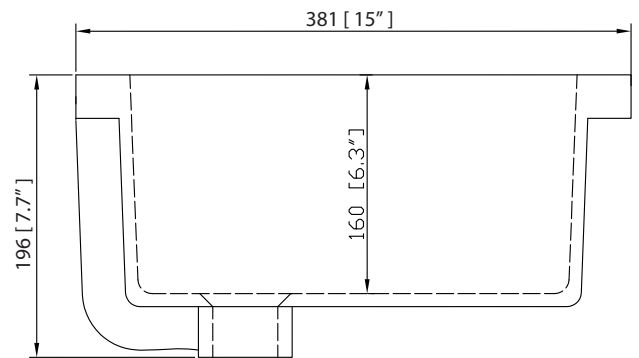

## Nominal Dimension / Dimension Nominale

- 30W x 21.5D x 34H inches | 762 x 546 x 864 mm

## Nominal Dimension

- 31W x 22D x 1H inches
- 787 x 560 x 25 mm

### Nominal Dimension

- 20W x 15D x 7.7H inches
- 510 x 381 x 196mm

### Product Diagrams

Top

Front

Side