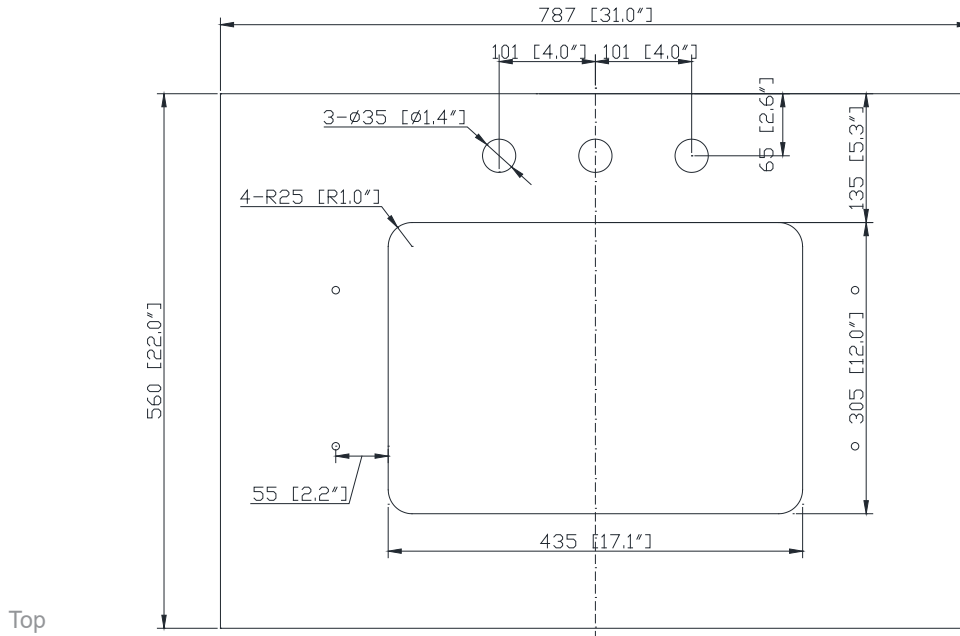

Product Diagrams