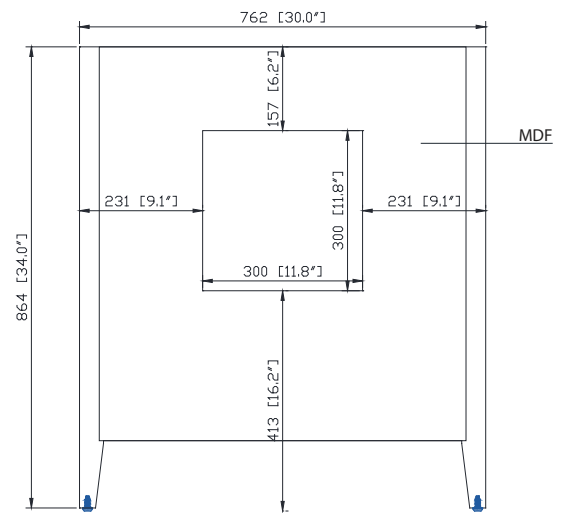

Back / Derrière