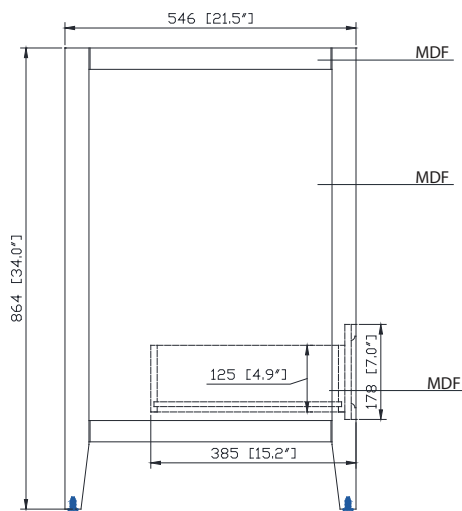

## Nominal Dimension / Dimension Nominale

- 30W x 21.5D x 34H inches | 762 x 546 x 864 mm

## Product Diagrams / Diagrammes Produit

Front / Devant

Back / Derrière

Side / Côté

Top / Haut

SUT31BK-R / SUT31CW -R / SUT31GB-R

## Nominal Dimension

- 31W x 22D x 1H inches
- 787 x 560 x 25 mm

### Nominal Dimension

- 20W x 15D x 7.7H inches
- 510 x 381 x 196mm