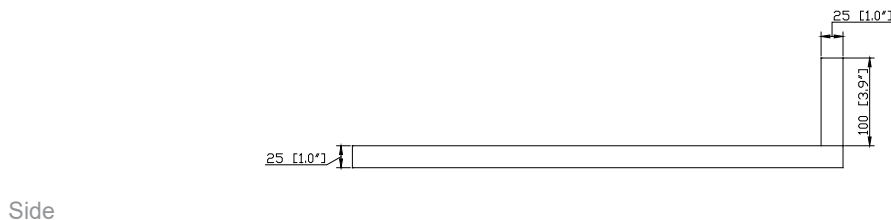

Product Diagrams