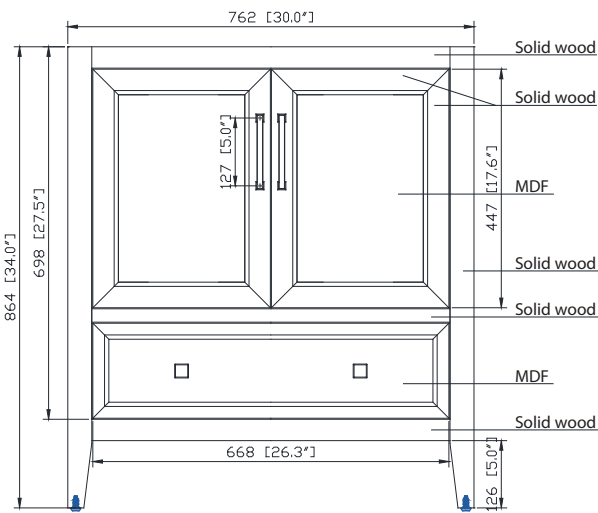

Avanity

EVERETTE-V30-WT

Features

- Solid poplar frame and MDF
- 2 soft-close doors
- 1 soft-close drawer
- Brushed nickel finish hardware
- Adjustable height levelers

Caractéristiques

- Cadre en peuplier massif et MDF
- 2 portes à fermeture douce
- 1 tiroir à fermeture douce
- Quincaillerie au fini nickel brossé
- Niveleurs de hauteur réglables

Colors / Couleurs

- White / Blanc

Nominal Dimension / Dimension Nominale

- 30W x 21.5D x 34H inches | 762 x 546 x 864 mm

Product Diagrams / Diagrammes Produit