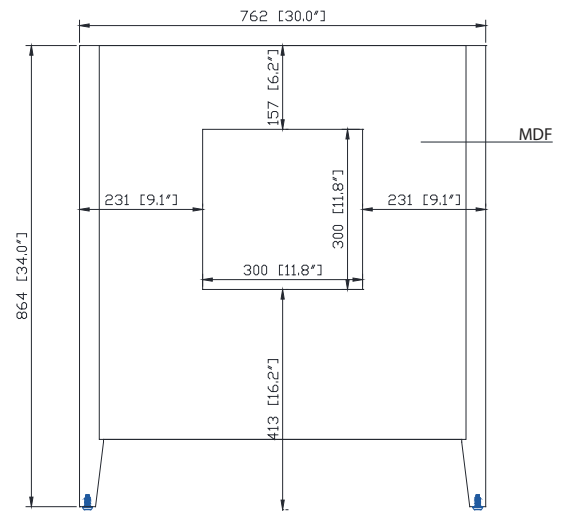

Back / Derrière