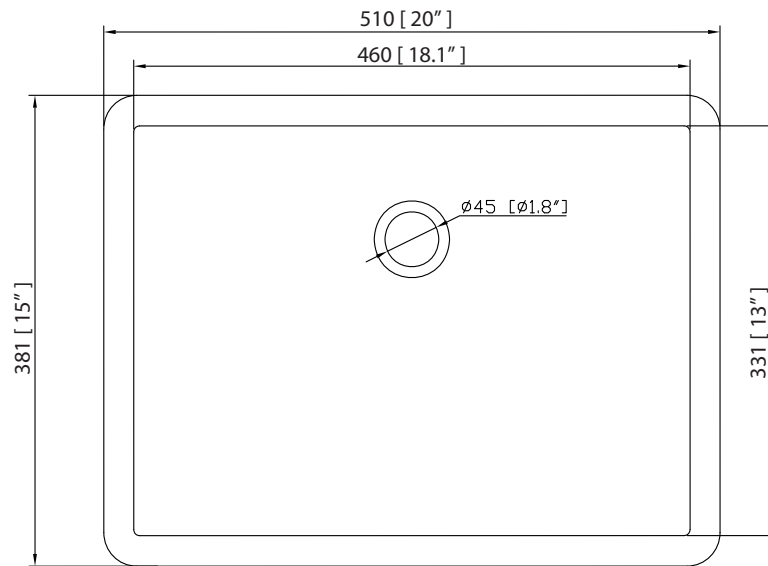

## Nominal Dimension / Dimension Nominale

- 30W x 21.5D x 34H inches | 762 x 546 x 864 mm

## Nominal Dimension

- 31W x 22D x 1H inches
- 787 x 560 x 25 mm

### Nominal Dimension

- 20W x 15D x 7.7H inches
- 510 x 381 x 196mm

### Product Diagrams

Top

Front

Side