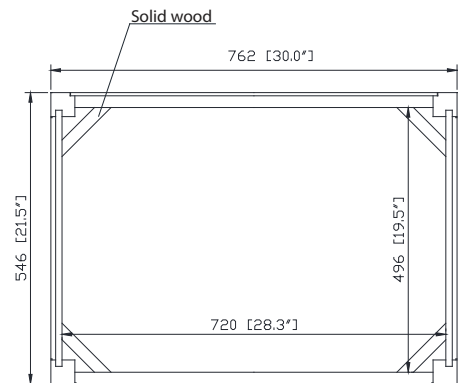

## Nominal Dimension / Dimension Nominale

- 30W x 21.5D x 34H inches | 762 x 546 x 864 mm

## Product Diagrams / Diagrammes Produit

Front / Devant

Back / Derrière

Side / Côté

Top / Haut

SUT31BK-R / SUT31CW -R / SUT31GB-R

## Nominal Dimension

- 31W x 22D x 1H inches
- 787 x 560 x 25 mm

### Nominal Dimension

- 20W x 15D x 7.7H inches
- 510 x 381 x 196mm