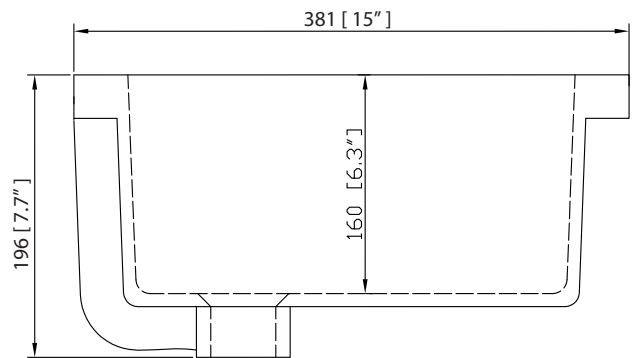

## Nominal Dimension / Dimension Nominale

- 30W x 21.5D x 34H inches | 762 x 546 x 864 mm

## Nominal Dimension

- 31W x 22D x 1H inches
- 787 x 560 x 25 mm

### Nominal Dimension

- 20W x 15D x 7.7H inches
- 510 x 381 x 196mm

### Product Diagrams

Top

Front

Side