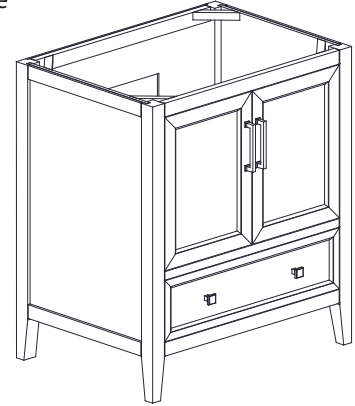

## Caractéristiques

- Cadre en bois de chêne massif
- placage de chêne MDF
- 2 portes à fermeture douce
- 1 tiroir à fermeture douce
- Quincaillerie au fini nickel brossé
- Niveleurs de hauteur réglables

## Nominal Dimension / Dimension Nominale

- 30W x 21.5D x 34H inches | 762 x 546 x 864 mm

## Nominal Dimension

- 31W x 22D x 1H inches
- 787 x 560 x 25 mm

### Nominal Dimension

- 20W x 15D x 7.7H inches
- 510 x 381 x 196mm