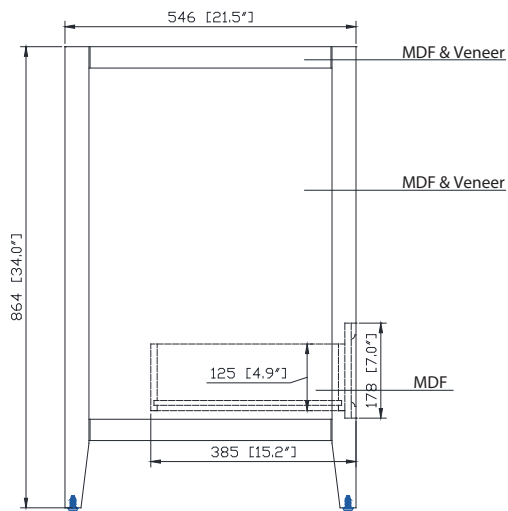

## Nominal Dimension / Dimension Nominale

- 30W x 21.5D x 34H inches | 762 x 546 x 864 mm

## Product Diagrams / Diagrammes Produit

Front / Devant

Back / Derrière

Side / Côté

Top / Haut

SUT31BK-R / SUT31CW -R / SUT31GB-R

## Nominal Dimension

- 31W x 22D x 1H inches
- 787 x 560 x 25 mm

### Nominal Dimension

- 20W x 15D x 7.7H inches
- 510 x 381 x 196mm