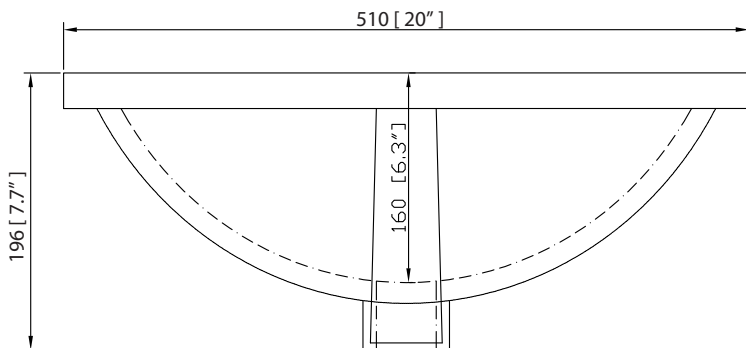

## Nominal Dimension / Dimension Nominale

- 30W x 21.5D x 34H inches | 762 x 546 x 864 mm

## Nominal Dimension

- 31W x 22D x 1H inches
- 787 x 560 x 25 mm

### Nominal Dimension

- 20W x 15D x 7.7H inches
- 510 x 381 x 196mm

### Product Diagrams

Top

Front

Side