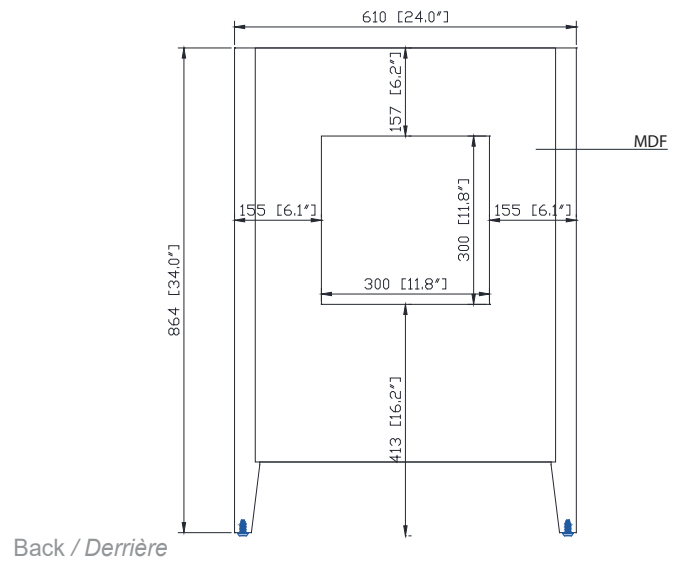

Avanity

EVERETTE-V24-WT

Features

- Solid poplar frame and MDF
- 2 soft-close doors
- 1 soft-close drawer
- Brushed nickel finish hardware
- Adjustable height levelers

Caractéristiques

- Cadre en peuplier massif et MDF
- 2 portes à fermeture douce
- 1 tiroir à fermeture douce
- Quincaillerie au fini nickel brossé
- Niveleurs de hauteur réglables

Colors / Couleurs

- White / Blanc

Nominal Dimension / Dimension Nominale

- 24W x 21.5D x 34H inches | 610 x 546 x 864 mm

Product Diagrams / Diagrammes Produit