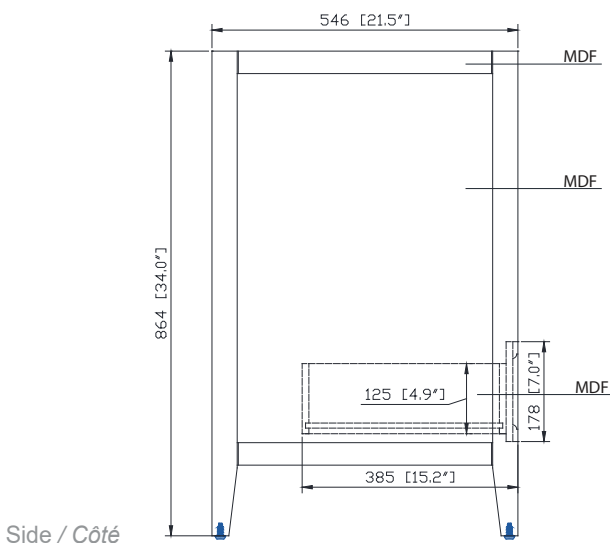

Avanity

EVERETTE-V24-WT

Features

- Solid poplar frame and MDF
- 2 soft-close doors
- 1 soft-close drawer
- Brushed nickel finish hardware
- Adjustable height levelers

Caractéristiques

- Cadre en peuplier massif et MDF
- 2 portes à fermeture douce
- 1 tiroir à fermeture douce
- Quincaillerie au fini nickel brossé
- Niveleurs de hauteur réglables

Colors / Couleurs

- White / Blanc

Nominal Dimension / Dimension Nominale

- 24W x 21.5D x 34H inches | 610 x 546 x 864 mm

Product Diagrams / Diagrammes Produit