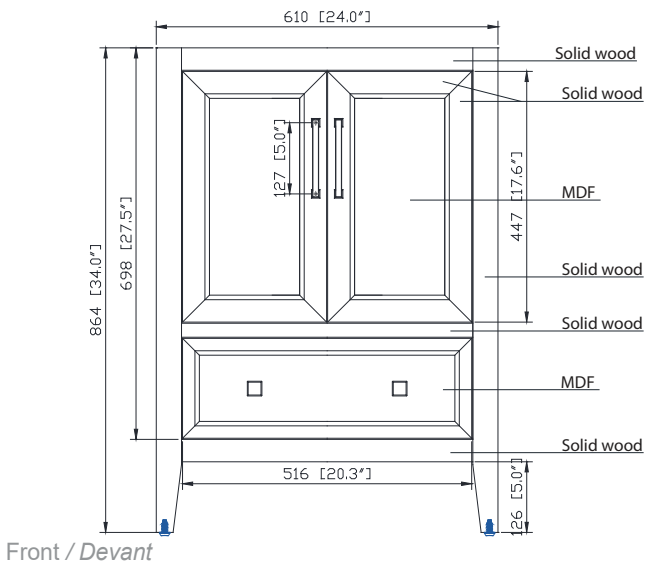

Avanity

EVERETTE-V24-WT

Features

- Solid poplar frame and MDF
- 2 soft-close doors
- 1 soft-close drawer
- Brushed nickel finish hardware
- Adjustable height levelers

Caractéristiques

- Cadre en peuplier massif et MDF
- 2 portes à fermeture douce
- 1 tiroir à fermeture douce
- Quincaillerie au fini nickel brossé
- Niveleurs de hauteur réglables

Colors / Couleurs

- White / Blanc

Nominal Dimension / Dimension Nominale

- 24W x 21.5D x 34H inches | 610 x 546 x 864 mm

Product Diagrams / Diagrammes Produit