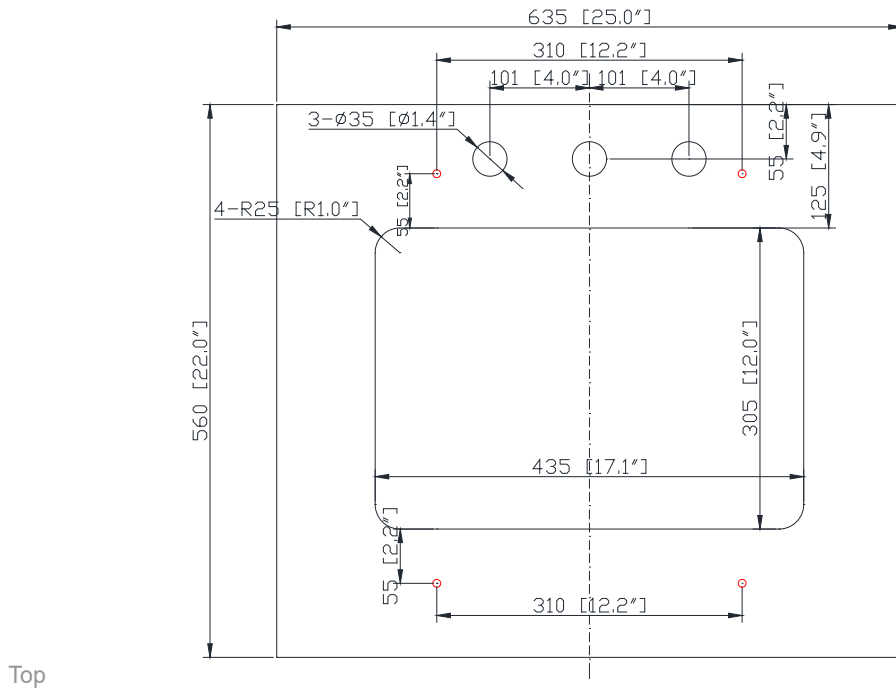

Product Diagrams

Top