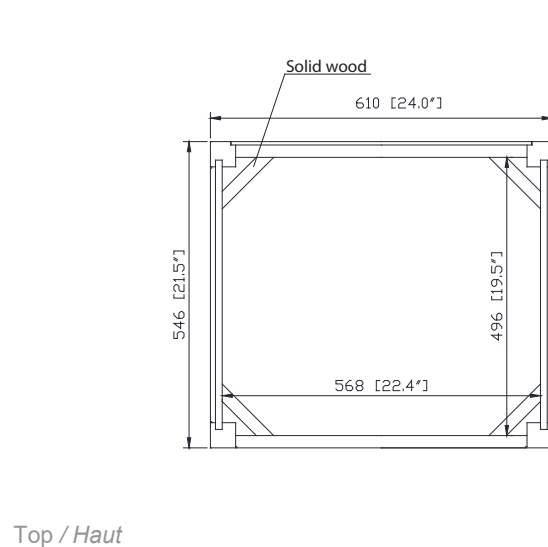

Avanity

EVERETTE-V24-WT

Features

- Solid poplar frame and MDF
- 2 soft-close doors
- 1 soft-close drawer
- Brushed nickel finish hardware
- Adjustable height levelers

Caractéristiques

- Cadre en peuplier massif et MDF
- 2 portes à fermeture douce
- 1 tiroir à fermeture douce
- Quincaillerie au fini nickel brossé
- Niveleurs de hauteur réglables

Colors / Couleurs

- White / Blanc

Nominal Dimension / Dimension Nominale

- 24W x 21.5D x 34H inches | 610 x 546 x 864 mm

Product Diagrams / Diagrammes Produit