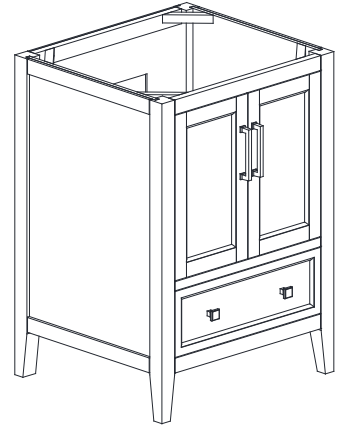

Avanity

EVERETTE-V24-WT

Features

- Solid poplar frame and MDF
- 2 soft-close doors
- 1 soft-close drawer
- Brushed nickel finish hardware
- Adjustable height levelers

Caractéristiques

- Cadre en peuplier massif et MDF
- 2 portes à fermeture douce
- 1 tiroir à fermeture douce
- Quincaillerie au fini nickel brossé
- Niveleurs de hauteur réglables

Colors / Couleurs

- White / Blanc

Nominal Dimension / Dimension Nominale

- 24W x 21.5D x 34H inches | 610 x 546 x 864 mm

Product Diagrams / Diagrammes Produit