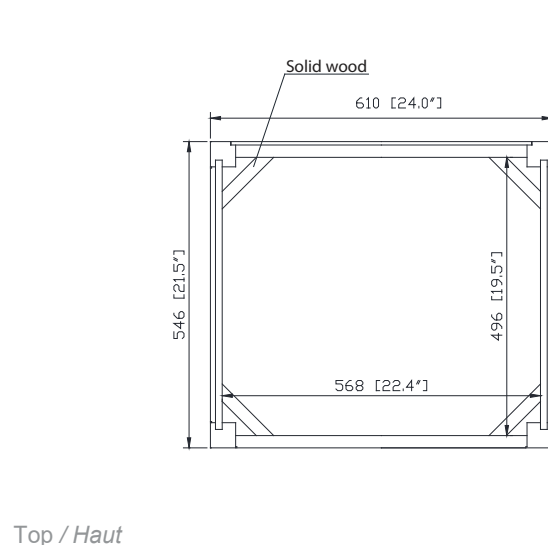

Avanity

EVERETTE-V24-WD

Features

- Solid oak wood frame
- MDF oak veneer
- 2 soft-close doors
- 1 soft-close drawer
- Brushed nickel finish hardware
- Adjustable height levelers

Caractéristiques

- Cadre en bois de chêne massif
- placage de chêne MDF
- 2 portes à fermeture douce
- 1 tiroir à fermeture douce
- Quincaillerie au fini nickel brossé
- Niveleurs de hauteur réglables

Colors / Couleurs

- Wood / Bois

Nominal Dimension / Dimension Nominale

- 24W x 21.5D x 34H inches | 610 x 546 x 864 mm

Product Diagrams / Diagrammes Produit

SUT25BK-R / SUT25CW -R / SUT25GB-R

Features

- Top cutout for single undermount sink
- Top pre-drilled for 8" widespread faucet
- 4" backsplash included

Colors / Finishes

- BK - Natural Black Granite
- CW - Natural Carrera White marble
- GB - Natural Galala Beige marble

Nominal Dimension

- 25W x 22D x 1H inches
- 635 x 560 x 25 mm

Related Items

Sink	CUM20WT-R	
Vanity	ALLIE-V24	BROOKS-V24
	DELANO-V24	

Drain	VC-DRAIN-CP	VC-DRAIN-BN
-------	-------------	-------------

Colors / Finishes

- White

Nominal Dimension

- 20W x 15D x 7.7H inches
- 510 x 381 x 196mm

Product Diagrams

Top

Front