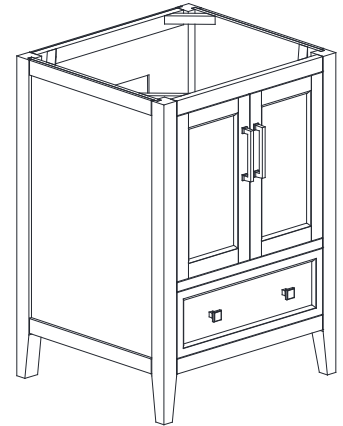

Avanity

EVERETTE-V24-WD

Features

- Solid oak wood frame
- MDF oak veneer
- 2 soft-close doors
- 1 soft-close drawer
- Brushed nickel finish hardware
- Adjustable height levelers

Caractéristiques

- Cadre en bois de chêne massif
- placage de chêne MDF
- 2 portes à fermeture douce
- 1 tiroir à fermeture douce
- Quincaillerie au fini nickel brossé
- Niveleurs de hauteur réglables

Colors / Couleurs

- Wood / Bois

Nominal Dimension / Dimension Nominale

- 24W x 21.5D x 34H inches | 610 x 546 x 864 mm

Product Diagrams / Diagrammes Produit

SUT25BK-R / SUT25CW -R / SUT25GB-R

Features

- Top cutout for single undermount sink
- Top pre-drilled for 8" widespread faucet
- 4" backsplash included

Colors / Finishes

- BK - Natural Black Granite
- CW - Natural Carrera White marble
- GB - Natural Galala Beige marble

Nominal Dimension

- 25W x 22D x 1H inches
- 635 x 560 x 25 mm

Related Items

Sink	CUM20WT-R	
Vanity	ALLIE-V24	BROOKS-V24
	DELANO-V24	

Drain	VC-DRAIN-CP	VC-DRAIN-BN
-------	-------------	-------------

Colors / Finishes

- White

Nominal Dimension

- 20W x 15D x 7.7H inches
- 510 x 381 x 196mm

Product Diagrams

Top

Front