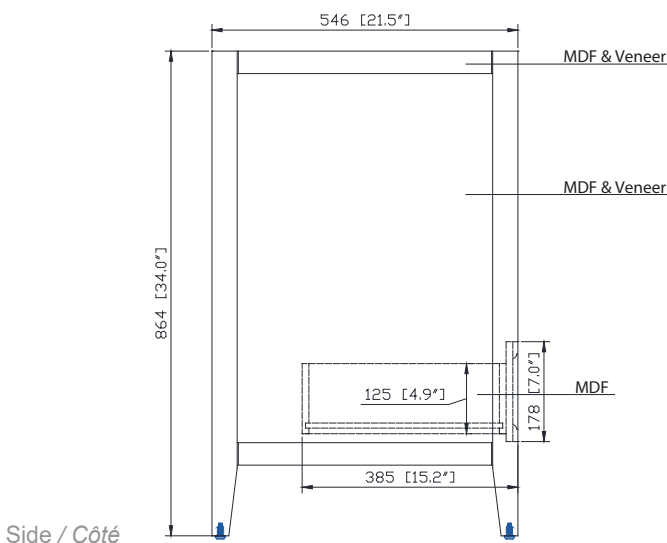

Avanity

EVERETTE-V24-WD

Features

- Solid oak wood frame
- MDF oak veneer
- 2 soft-close doors
- 1 soft-close drawer
- Brushed nickel finish hardware
- Adjustable height levelers

Caractéristiques

- Cadre en bois de chêne massif
- placage de chêne MDF
- 2 portes à fermeture douce
- 1 tiroir à fermeture douce
- Quincaillerie au fini nickel brossé
- Niveleurs de hauteur réglables

Colors / Couleurs

- Wood / Bois

Nominal Dimension / Dimension Nominale

- 24W x 21.5D x 34H inches | 610 x 546 x 864 mm

Product Diagrams / Diagrammes Produit

SUT25BK-R / SUT25CW -R / SUT25GB-R

Features

- Top cutout for single undermount sink
- Top pre-drilled for 8" widespread faucet
- 4" backsplash included

Colors / Finishes

- BK - Natural Black Granite
- CW - Natural Carrera White marble
- GB - Natural Galala Beige marble

Nominal Dimension

- 25W x 22D x 1H inches
- 635 x 560 x 25 mm

Related Items

Sink	CUM20WT-R	
Vanity	ALLIE-V24	BROOKS-V24
	DELANO-V24	

Drain	VC-DRAIN-CP	VC-DRAIN-BN
-------	-------------	-------------

Colors / Finishes

- White

Nominal Dimension

- 20W x 15D x 7.7H inches
- 510 x 381 x 196mm

Product Diagrams

Top

Front