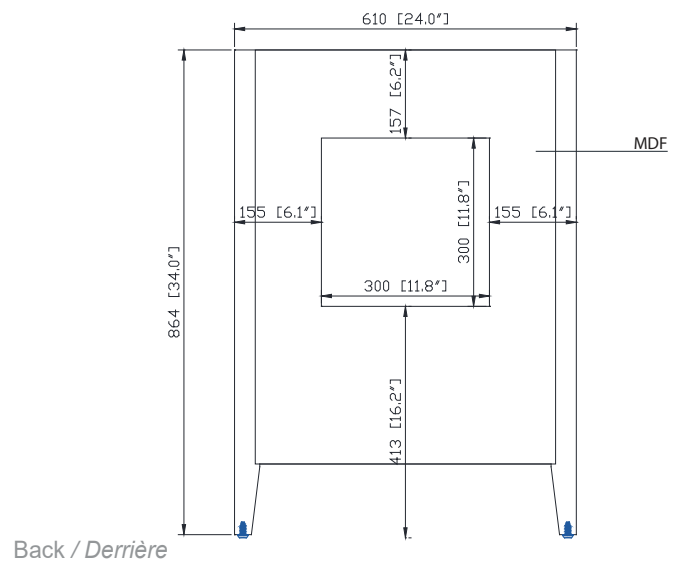

Avanity

EVERETTE-V24-WD

Features

- Solid oak wood frame
- MDF oak veneer
- 2 soft-close doors
- 1 soft-close drawer
- Brushed nickel finish hardware
- Adjustable height levelers

Caractéristiques

- Cadre en bois de chêne massif
- placage de chêne MDF
- 2 portes à fermeture douce
- 1 tiroir à fermeture douce
- Quincaillerie au fini nickel brossé
- Niveleurs de hauteur réglables

Colors / Couleurs

- Wood / Bois

Nominal Dimension / Dimension Nominale

- 24W x 21.5D x 34H inches | 610 x 546 x 864 mm

Product Diagrams / Diagrammes Produit

SUT25BK-R / SUT25CW -R / SUT25GB-R

Features

- Top cutout for single undermount sink
- Top pre-drilled for 8" widespread faucet
- 4" backsplash included

Colors / Finishes

- BK - Natural Black Granite
- CW - Natural Carrera White marble
- GB - Natural Galala Beige marble

Nominal Dimension

- 25W x 22D x 1H inches
- 635 x 560 x 25 mm

Related Items

Sink	CUM20WT-R	
Vanity	ALLIE-V24	BROOKS-V24
	DELANO-V24	

Drain	VC-DRAIN-CP	VC-DRAIN-BN
-------	-------------	-------------

Colors / Finishes

- White

Nominal Dimension

- 20W x 15D x 7.7H inches
- 510 x 381 x 196mm

Product Diagrams

Top

Front