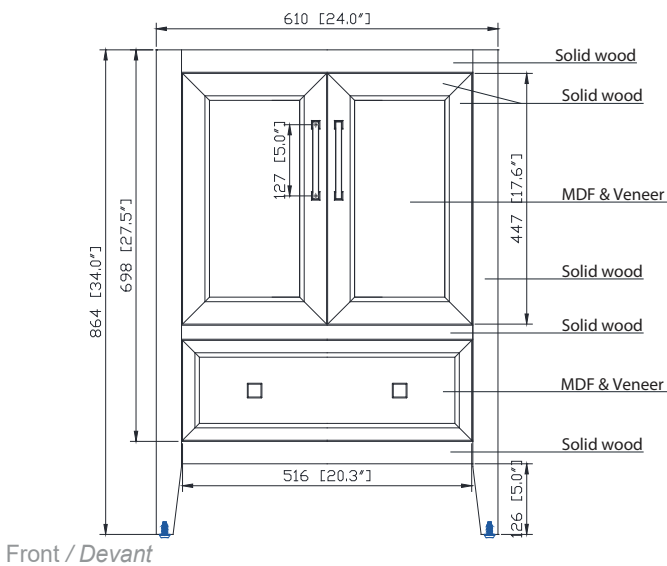

Avanity

EVERETTE-V24-WD

Features

- Solid oak wood frame
- MDF oak veneer
- 2 soft-close doors
- 1 soft-close drawer
- Brushed nickel finish hardware
- Adjustable height levelers

Caractéristiques

- Cadre en bois de chêne massif
- placage de chêne MDF
- 2 portes à fermeture douce
- 1 tiroir à fermeture douce
- Quincaillerie au fini nickel brossé
- Niveleurs de hauteur réglables

Colors / Couleurs

- Wood / Bois

Nominal Dimension / Dimension Nominale

- 24W x 21.5D x 34H inches | 610 x 546 x 864 mm

Product Diagrams / Diagrammes Produit

SUT25BK-R / SUT25CW -R / SUT25GB-R

Features

- Top cutout for single undermount sink
- Top pre-drilled for 8" widespread faucet
- 4" backsplash included

Colors / Finishes

- BK - Natural Black Granite
- CW - Natural Carrera White marble
- GB - Natural Galala Beige marble

Nominal Dimension

- 25W x 22D x 1H inches
- 635 x 560 x 25 mm

Related Items

Sink	CUM20WT-R	
Vanity	ALLIE-V24	BROOKS-V24
	DELANO-V24	

Drain	VC-DRAIN-CP	VC-DRAIN-BN
-------	-------------	-------------

Colors / Finishes

- White

Nominal Dimension

- 20W x 15D x 7.7H inches
- 510 x 381 x 196mm

Product Diagrams

Top

Front