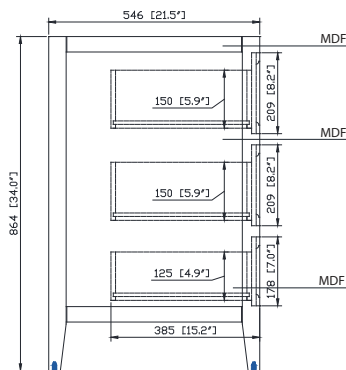

## Nominal Dimension / Dimension Nominale

- 72W x 21.5D x 34H inches | 1828 x 546 x 864 mm

## Product Diagrams / Diagrammes Produit

Front / Devant

Back / Derrière

Side / Côté

Top / Haut