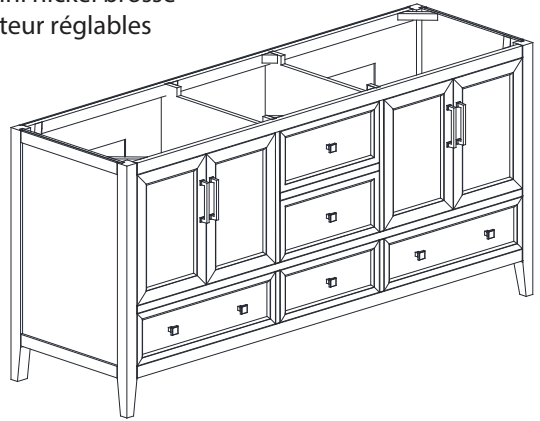

Avanity

EVERETTE-V72-WT

Features

- Solid poplar frame and MDF
- 4 soft-close doors
- 5 soft-close drawers
- Brushed nickel finish hardware
- Adjustable height levelers

Caractéristiques

- Cadre en peuplier massif et MDF
- 4 portes à fermeture douce
- 5 tiroirs à fermeture douce
- Quincaillerie au fini nickel brossé
- Niveleurs de hauteur réglables

Colors / Couleurs

- White / Blanc

Nominal Dimension / Dimension Nominale

- 72W x 21.5D x 34H inches | 1828 x 546 x 864 mm

Product Diagrams / Diagrammes Produit

Front / Devant