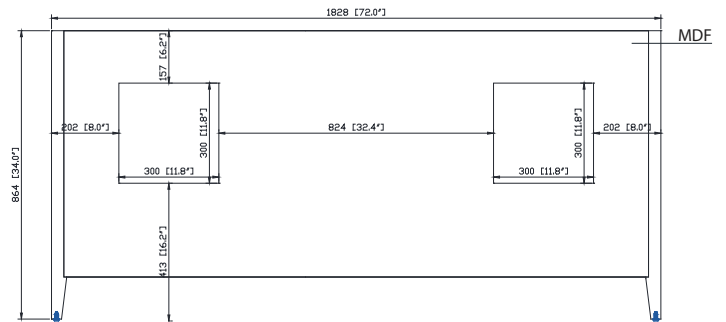

Back / Derrière