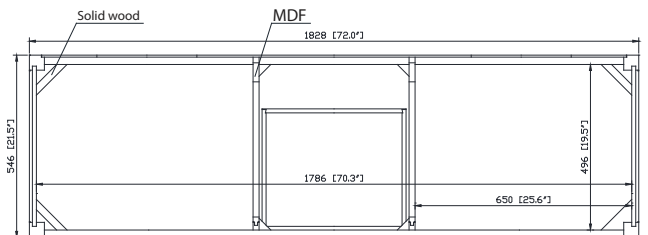

## Nominal Dimension / Dimension Nominale

- 72W x 21.5D x 34H inches | 1828 x 546 x 864 mm

## Product Diagrams / Diagrammes Produit

Front / Devant

Back / Derrière

Side / Côté

Top / Haut