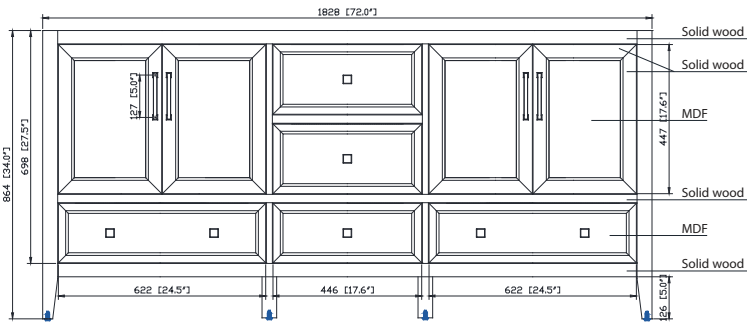

Avanity

EVERETTE-V72-WT

Features

- Solid poplar frame and MDF
- 4 soft-close doors
- 5 soft-close drawers
- Brushed nickel finish hardware
- Adjustable height levelers

Caractéristiques

- Cadre en peuplier massif et MDF
- 4 portes à fermeture douce
- 5 tiroirs à fermeture douce
- Quincaillerie au fini nickel brossé
- Niveleurs de hauteur réglables

Colors / Couleurs

- White / Blanc

Nominal Dimension / Dimension Nominale

- 72W x 21.5D x 34H inches | 1828 x 546 x 864 mm

Product Diagrams / Diagrammes Produit

Front / Devant