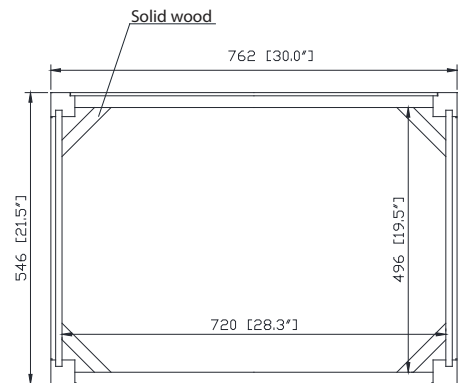

## Nominal Dimension / Dimension Nominale

- 30W x 21.5D x 34H inches | 762 x 546 x 864 mm

## Product Diagrams / Diagrammes Produit

Front / Devant

Back / Derrière

Side / Côté

Top / Haut