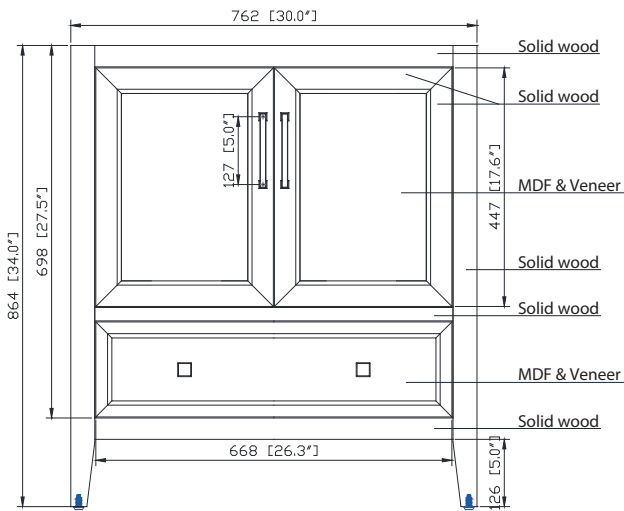

Product Diagrams / Diagrammes Produit

Front / Devant