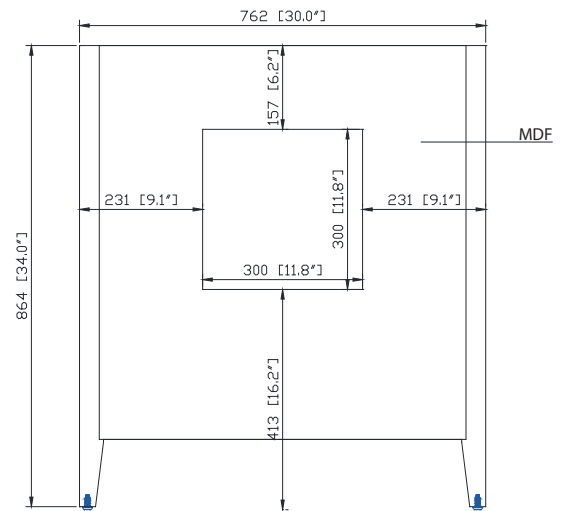

## Nominal Dimension / Dimension Nominale

- 30W x 21.5D x 34H inches | 762 x 546 x 864 mm

## Product Diagrams / Diagrammes Produit

Front / Devant

Back / Derrière

Side / Côté

Top / Haut