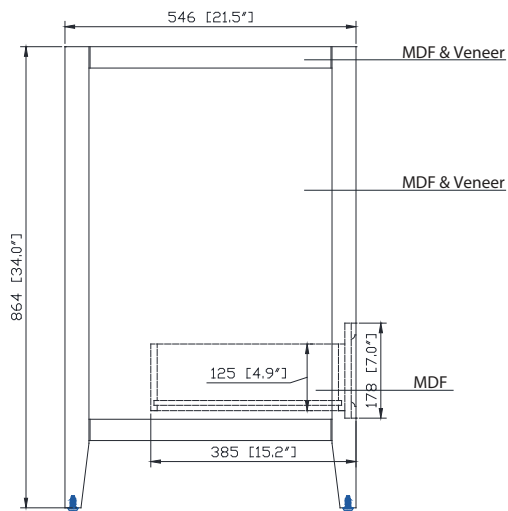

## Nominal Dimension / Dimension Nominale

- 30W x 21.5D x 34H inches | 762 x 546 x 864 mm

## Product Diagrams / Diagrammes Produit

Front / Devant

Back / Derrière

Side / Côté

Top / Haut