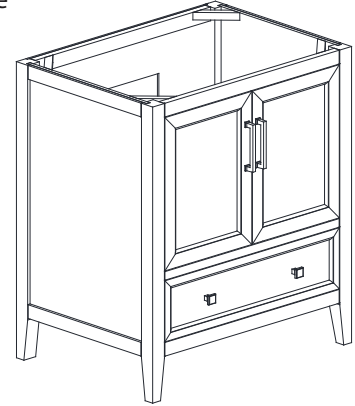

## Features

- Solid oak wood frame
- MDF oak veneer
- 2 soft-close doors
- 1 soft-close drawer
- Brushed nickel finish hardware
- Adjustable height levelers

## Caractéristiques

- Cadre en bois de chêne massif
- placage de chêne MDF
- 2 portes à fermeture douce
- 1 tiroir à fermeture douce
- Quincaillerie au fini nickel brossé
- Niveleurs de hauteur réglables

## Nominal Dimension / Dimension Nominale

- 30W x 21.5D x 34H inches | 762 x 546 x 864 mm