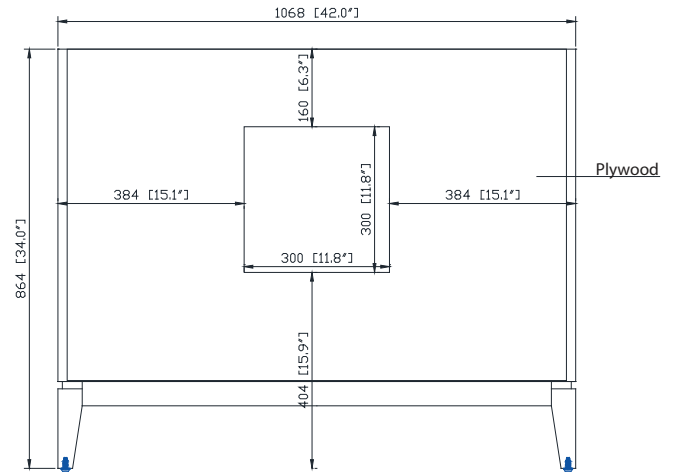

Colors / Couleurs

- Dove Gray / Dove Grey
- White / Blanc

Nominal Dimension / Dimension Nominale

• 42W x 21.5D x 34H inches | 1068 x 546 x 864 mm

Product Diagrams / Diagrammes Produit

Caractéristiques

- Cadre en bois de bouleau massif
- Panneau de contreplaqué
- 2 portes à fermeture douce
- 6 tiroirs à fermeture douce
- 1 étagère intérieure
- Quincaillerie de finition en nickel brossé pour les articles gris tourterelle
- Finition noire pour les articles blancs
- Patins réglables en hauteur

Front / Devant

Back / Derrière

Side / Côté

Top / Haut

SUT43BK-R / SUT43CW -R / SUT43GB-R

Features

- Single 20" rectangular sink cutout
- 8" widespread faucet holes
- 4" backsplash included
- Sink clips included

Colors / Finishes

- BK - Natural Black Granite
- CW - Natural Carrera White marble
- GB - Natural Galala Beige marble

Nominal Dimension

- 43W x 22D x 1H inches
- 1092 x 560 x 25 mm

Components

Sink	CUM20WT-R	
Vanity	BROOKS-V42	HAMILTON-V42

- White

Nominal Dimension

- 20W x 15D x 7.7H inches
- 510 x 381 x 196mm

Product Diagrams

Top

Front

Side