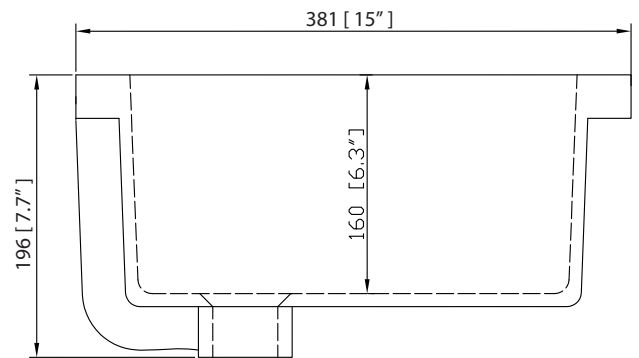

Colors / Couleurs

- Dove Gray / Dove Grey
- White / Blanc

Nominal Dimension / Dimension Nominale

• 42W x 21.5D x 34H inches | 1068 x 546 x 864 mm

Product Diagrams / Diagrammes Produit

Caractéristiques

- Cadre en bois de bouleau massif
- Panneau de contreplaqué
- 2 portes à fermeture douce
- 6 tiroirs à fermeture douce
- 1 étagère intérieure
- Quincaillerie de finition en nickel brossé pour les articles gris tourterelle
- Finition noire pour les articles blancs
- Patins réglables en hauteur

Colors / Finishes

- BK - Natural Black Granite
- CW - Natural Carrera White marble
- GB - Natural Galala Beige marble

Nominal Dimension

- 43W x 22D x 1H inches
- 1092 x 560 x 25 mm

Components

Sink	CUM20WT-R	
Vanity	BROOKS-V42	HAMILTON-V42

Product Diagrams

Avanity

CUM20WT-R

Features

- Vitreous China
- Undermount application

Components

Drain	VC-DRAIN-CP	VC-DRAIN-BN
-------	-------------	-------------

Colors / Finishes

- White

Nominal Dimension

- 20W x 15D x 7.7H inches
- 510 x 381 x 196mm

Product Diagrams

Top

Front

Side