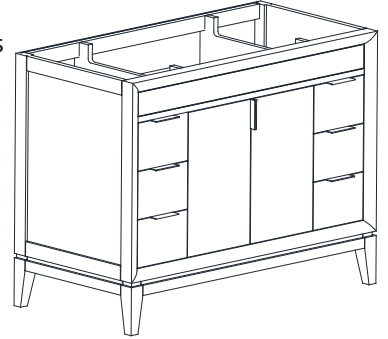

Avanity

EMMA-V42-DG
EMMA-V42-WT

Features

- Solid birch wood frame
- Plywood panels
- 2 soft-close doors
- 6 soft-close drawers
- 1 interior shelf
- Brushed nickel finish hardware for dove gray items
- Black finish hardware for white items
- Adjustable height levelers

Colors / Couleurs

- Dove Gray / Dove Grey
- White / Blanc

Nominal Dimension / Dimension Nominale

• 42W x 21.5D x 34H inches | 1068 x 546 x 864 mm

Product Diagrams / Diagrammes Produit

Caractéristiques

- Cadre en bois de bouleau massif
- Panneau de contreplaqué
- 2 portes à fermeture douce
- 6 tiroirs à fermeture douce
- 1 étagère intérieure
- Quincaillerie de finition en nickel brossé pour les articles gris tourterelle
- Finition noire pour les articles blancs
- Patins réglables en hauteur

Front / Devant

Back / Derrière

Side / Côté

Top / Haut

SUT43BK-R / SUT43CW -R / SUT43GB-R

Features

- Single 20" rectangular sink cutout
- 8" widespread faucet holes
- 4" backsplash included
- Sink clips included

- White

Nominal Dimension

- 20W x 15D x 7.7H inches
- 510 x 381 x 196mm

Product Diagrams

Top

Front

Side