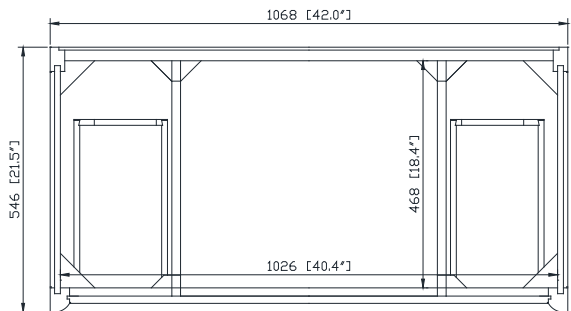

Colors / Couleurs

- Dove Gray / Dove Grey
- White / Blanc

Nominal Dimension / Dimension Nominale

• 42W x 21.5D x 34H inches | 1068 x 546 x 864 mm

Product Diagrams / Diagrammes Produit

Caractéristiques

- Cadre en bois de bouleau massif
- Panneau de contreplaqué
- 2 portes à fermeture douce
- 6 tiroirs à fermeture douce
- 1 étagère intérieure
- Quincaillerie de finition en nickel brossé pour les articles gris tourterelle
- Finition noire pour les articles blancs
- Patins réglables en hauteur

Front / Devant

Back / Derrière

Side / Côté

Top / Haut

SUT43BK-R / SUT43CW -R / SUT43GB-R

Features

- Single 20" rectangular sink cutout
- 8" widespread faucet holes
- 4" backsplash included
- Sink clips included

Colors / Finishes

- BK - Natural Black Granite
- CW - Natural Carrera White marble
- GB - Natural Galala Beige marble

Nominal Dimension

- 43W x 22D x 1H inches
- 1092 x 560 x 25 mm

Components

Sink	CUM20WT-R	
Vanity	BROOKS-V42	HAMILTON-V42

- White

Nominal Dimension

- 20W x 15D x 7.7H inches
- 510 x 381 x 196mm

Product Diagrams

Top

Front

Side