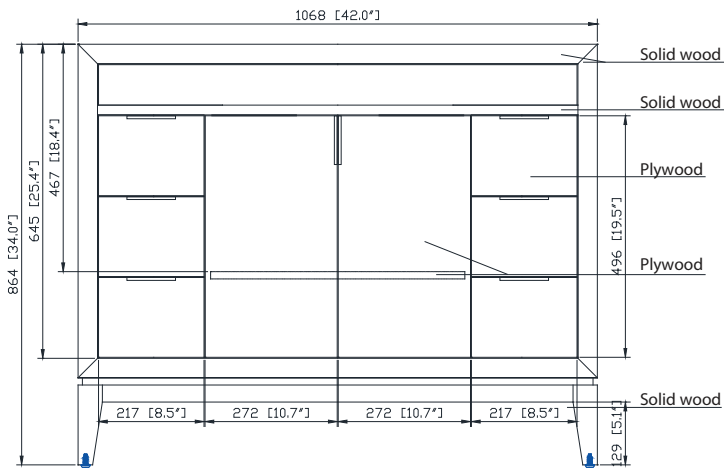

Colors / Couleurs

- Dove Gray / Dove Grey
- White / Blanc

Nominal Dimension / Dimension Nominale

• 42W x 21.5D x 34H inches | 1068 x 546 x 864 mm

Product Diagrams / Diagrammes Produit

Caractéristiques

- Cadre en bois de bouleau massif
- Panneau de contreplaqué
- 2 portes à fermeture douce
- 6 tiroirs à fermeture douce
- 1 étagère intérieure
- Quincaillerie de finition en nickel brossé pour les articles gris tourterelle
- Finition noire pour les articles blancs
- Patins réglables en hauteur

Front / Devant

Back / Derrière

Side / Côté

Top / Haut

SUT43BK-R / SUT43CW -R / SUT43GB-R

Features

- Single 20" rectangular sink cutout
- 8" widespread faucet holes
- 4" backsplash included
- Sink clips included

Colors / Finishes

- BK - Natural Black Granite
- CW - Natural Carrera White marble
- GB - Natural Galala Beige marble

Nominal Dimension

- 43W x 22D x 1H inches
- 1092 x 560 x 25 mm

Components

Sink	CUM20WT-R	
Vanity	BROOKS-V42	HAMILTON-V42

- White

Nominal Dimension

- 20W x 15D x 7.7H inches
- 510 x 381 x 196mm

Product Diagrams

Top

Front

Side