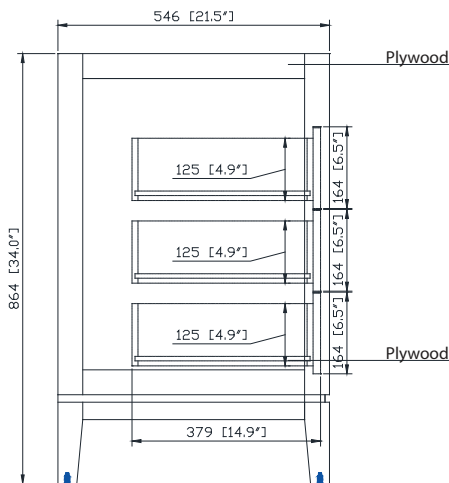

Colors / Couleurs

- Dove Gray / Dove Grey
- White / Blanc

Nominal Dimension / Dimension Nominale

• 42W x 21.5D x 34H inches | 1068 x 546 x 864 mm

Product Diagrams / Diagrammes Produit

Caractéristiques

- Cadre en bois de bouleau massif
- Panneau de contreplaqué
- 2 portes à fermeture douce
- 6 tiroirs à fermeture douce
- 1 étagère intérieure
- Quincaillerie de finition en nickel brossé pour les articles gris tourterelle
- Finition noire pour les articles blancs
- Patins réglables en hauteur

Front / Devant

Back / Derrière

Side / Côté

Top / Haut

SUT43BK-R / SUT43CW -R / SUT43GB-R

Features

- Single 20" rectangular sink cutout
- 8" widespread faucet holes
- 4" backsplash included
- Sink clips included

Colors / Finishes

- BK - Natural Black Granite
- CW - Natural Carrera White marble
- GB - Natural Galala Beige marble

Nominal Dimension

- 43W x 22D x 1H inches
- 1092 x 560 x 25 mm

Components

Sink	CUM20WT-R	
Vanity	BROOKS-V42	HAMILTON-V42

- White

Nominal Dimension

- 20W x 15D x 7.7H inches
- 510 x 381 x 196mm

Product Diagrams

Top

Front

Side