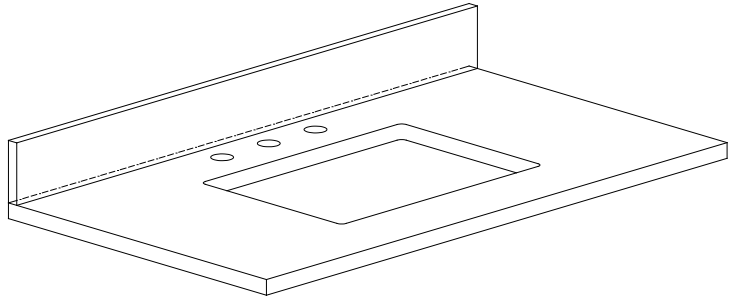

Colors / Couleurs

- Dove Gray / Dove Grey
- White / Blanc

Nominal Dimension / Dimension Nominale

• 42W x 21.5D x 34H inches | 1068 x 546 x 864 mm

Product Diagrams / Diagrammes Produit

Caractéristiques

- Cadre en bois de bouleau massif
- Panneau de contreplaqué
- 2 portes à fermeture douce
- 6 tiroirs à fermeture douce
- 1 étagère intérieure
- Quincaillerie de finition en nickel brossé pour les articles gris tourterelle
- Finition noire pour les articles blancs
- Patins réglables en hauteur

Front / Devant

Back / Derrière

Side / Côté

Top / Haut

SUT43BK-R / SUT43CW -R / SUT43GB-R

Features

- Single 20" rectangular sink cutout
- 8" widespread faucet holes
- 4" backsplash included
- Sink clips included

Colors / Finishes

- BK - Natural Black Granite
- CW - Natural Carrera White marble
- GB - Natural Galala Beige marble

Nominal Dimension

- 43W x 22D x 1H inches
- 1092 x 560 x 25 mm

Components

Sink	CUM20WT-R	
Vanity	BROOKS-V42	HAMILTON-V42

- White

Nominal Dimension

- 20W x 15D x 7.7H inches
- 510 x 381 x 196mm

Product Diagrams

Top

Front

Side