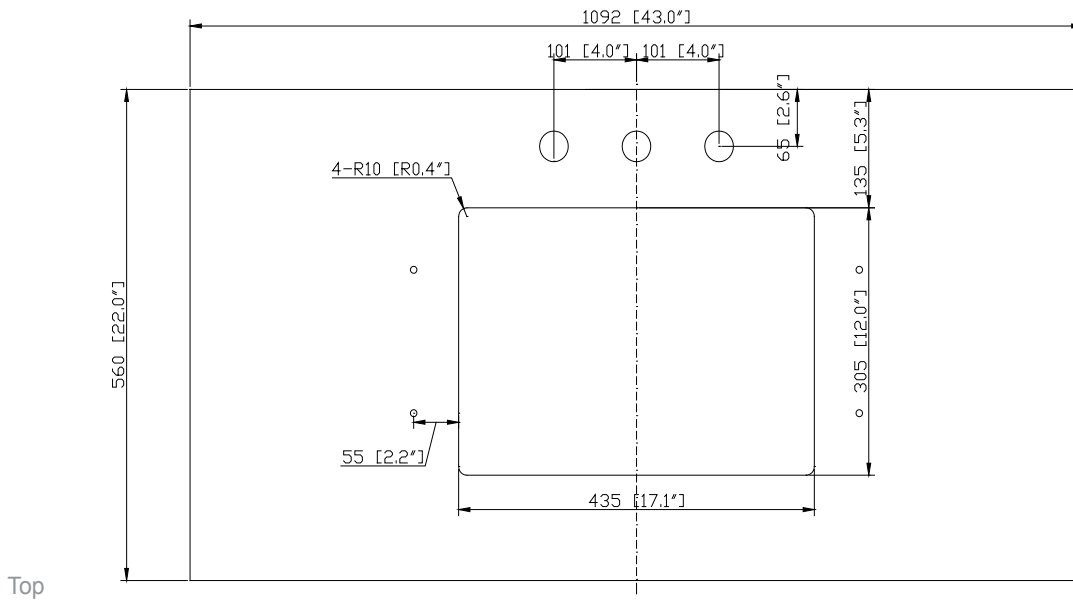

Product Diagrams