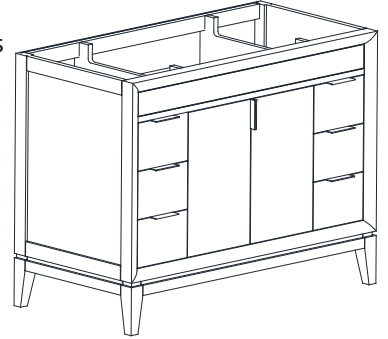

## Features

- Solid birch wood frame
- Plywood panels
- 2 soft-close doors
- 6 soft-close drawers
- 1 interior shelf
- Brushed nickel finish hardware for dove gray items
- Black finish hardware for white items
- Adjustable height levelers

## Nominal Dimension / Dimension Nominale

• 42W x 21.5D x 34H inches | 1068 x 546 x 864 mm

## Caractéristiques

- Cadre en bois de bouleau massif
- Panneau de contreplaqué
- 2 portes à fermeture douce
- 6 tiroirs à fermeture douce
- 1 étagère intérieure
- Quincaillerie de finition en nickel brossé pour les articles gris tourterelle
- Finition noire pour les articles blancs
- Patins réglables en hauteur