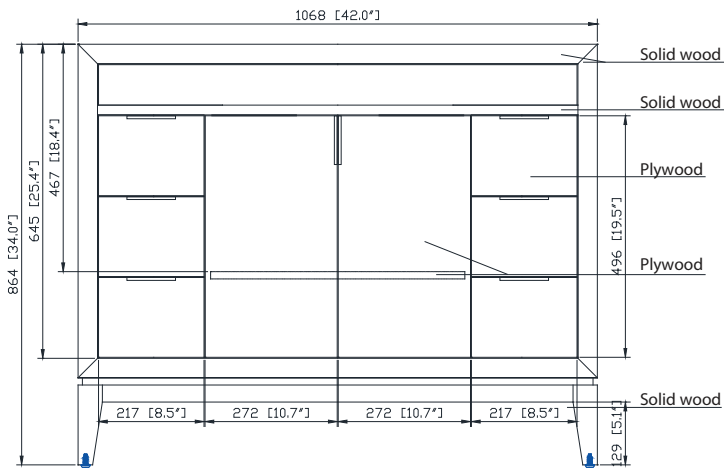

Avanity

EMMA-V42-DG
EMMA-V42-WT

Features

- Solid birch wood frame
- Plywood panels
- 2 soft-close doors
- 6 soft-close drawers
- 1 interior shelf
- Brushed nickel finish hardware for dove gray items
- Black finish hardware for white items
- Adjustable height levelers

Colors / Couleurs

- Dove Gray / Dove Grey
- White / Blanc

Nominal Dimension / Dimension Nominale

• 42W x 21.5D x 34H inches | 1068 x 546 x 864 mm

Product Diagrams / Diagrammes Produit

Caractéristiques

- Cadre en bois de bouleau massif
- Panneau de contreplaqué
- 2 portes à fermeture douce
- 6 tiroirs à fermeture douce
- 1 étagère intérieure
- Quincaillerie de finition en nickel brossé pour les articles gris tourterelle
- Finition noire pour les articles blancs
- Patins réglables en hauteur

Front / Devant