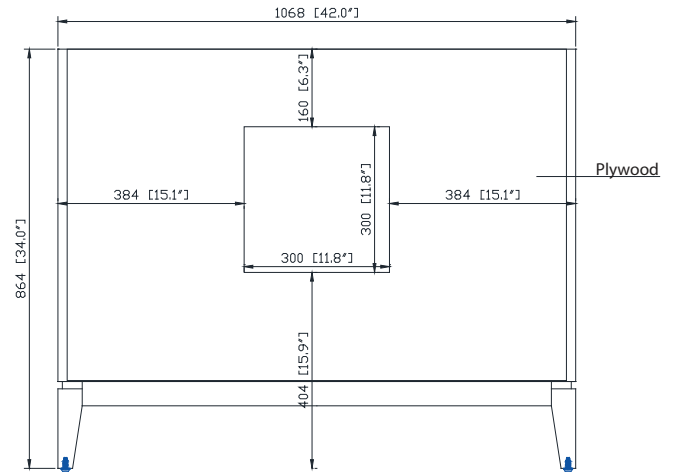

Back / Derrière