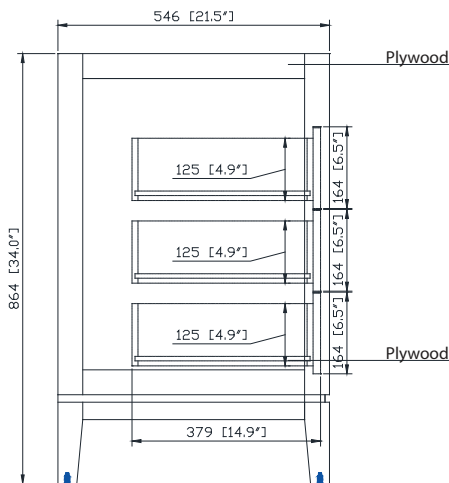

## Nominal Dimension / Dimension Nominale

• 42W x 21.5D x 34H inches | 1068 x 546 x 864 mm

## Caractéristiques

- Cadre en bois de bouleau massif
- Panneau de contreplaqué
- 2 portes à fermeture douce
- 6 tiroirs à fermeture douce
- 1 étagère intérieure
- Quincaillerie de finition en nickel brossé pour les articles gris tourterelle
- Finition noire pour les articles blancs
- Patins réglables en hauteur

Front / Devant

Back / Derrière

Side / Côté

Top / Haut