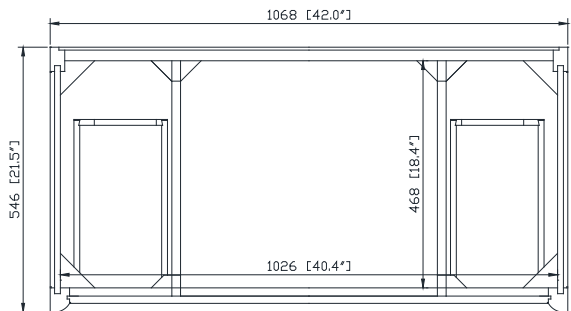

Avanity

EMMA-V42-DG
EMMA-V42-WT

Features

- Solid birch wood frame
- Plywood panels
- 2 soft-close doors
- 6 soft-close drawers
- 1 interior shelf
- Brushed nickel finish hardware for dove gray items
- Black finish hardware for white items
- Adjustable height levelers

Colors / Couleurs

- Dove Gray / Dove Grey
- White / Blanc

Nominal Dimension / Dimension Nominale

• 42W x 21.5D x 34H inches | 1068 x 546 x 864 mm

Product Diagrams / Diagrammes Produit

Caractéristiques

- Cadre en bois de bouleau massif
- Panneau de contreplaqué
- 2 portes à fermeture douce
- 6 tiroirs à fermeture douce
- 1 étagère intérieure
- Quincaillerie de finition en nickel brossé pour les articles gris tourterelle
- Finition noire pour les articles blancs
- Patins réglables en hauteur

Top / Haut