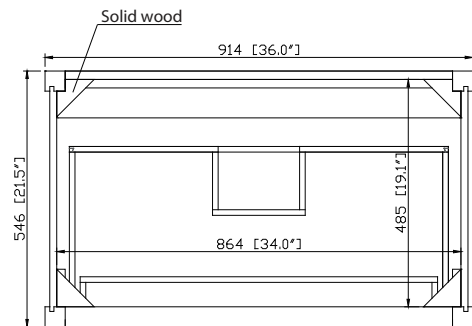

## Nominal Dimension

- 36W x 21.5D x 33.9H (inches)

## Product Diagrams

Front

Back

Side

Top

SUT37BK-R / SUT37CW -R / SUT37GB-R

### Nominal Dimension

- 37W x 22D x 1H inches
- 940 x 560 x 25 mm

### Nominal Dimension

- 20W x 15D x 7.7H inches
- 510 x 381 x 196mm