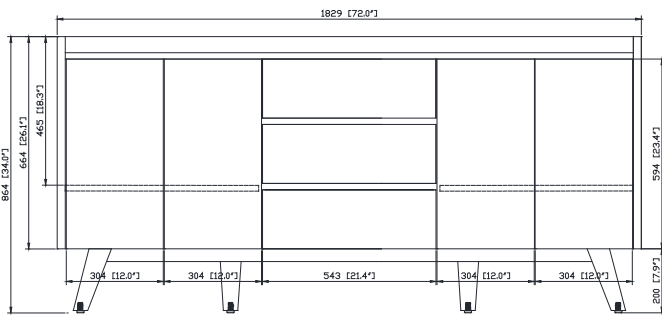

Avanity

CONVENTRY-V72-GT
CONVENTRY-V72-NT

Features

- Solid teak wood, plywood
- 4 soft-close doors, 2 interior shelves
- 3 soft-close drawers
- Adjustable height levelers

Caractéristiques

- Teck massif et contreplaqué
- Quatre portes à fermeture douce et deux tablettes intérieures
- Trois tiroirs à fermeture douce
- Patins réglables en hauteur

Colors / Couleurs

- Gray Teak finish / Fini teck gris
- Natural Teak finish / Fini teck naturel

Nominal Dimension / Dimension Nominale

- 72W x 21D x 34H inches | 1829 x 534 x 864 mm

Product Diagrams / Diagrammes Produit

- BK - Natural Black Granite
- CW - Natural Carrera White marble
- GB - Natural Galala Beige marble

Nominal Dimension

- 73W x 22D x 1H inches
- 1853 x 560 x 25 mm

Related Items

Sink	CUM20WT-R		
Vanity	MADISON-V72	MODERO-V72	THOMPSON-V72

Drain	VC-DRAIN-CP	VC-DRAIN-BN
-------	-------------	-------------

Colors / Finishes

- White

Nominal Dimension

- 20W x 15D x 7.7H inches
- 510 x 381 x 196mm

Product Diagrams

Top

Front