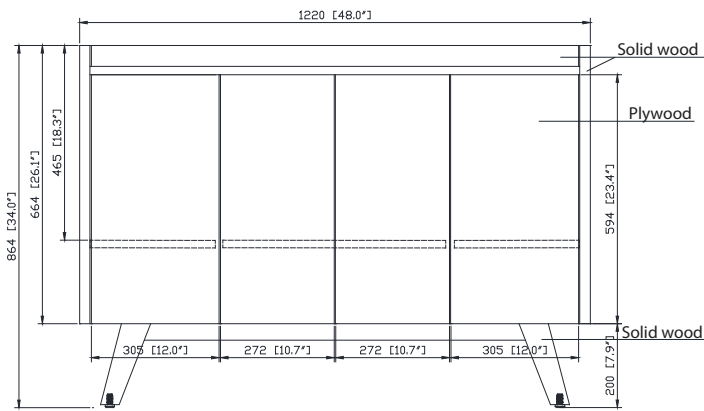

Product Diagrams / Diagrammes Produit