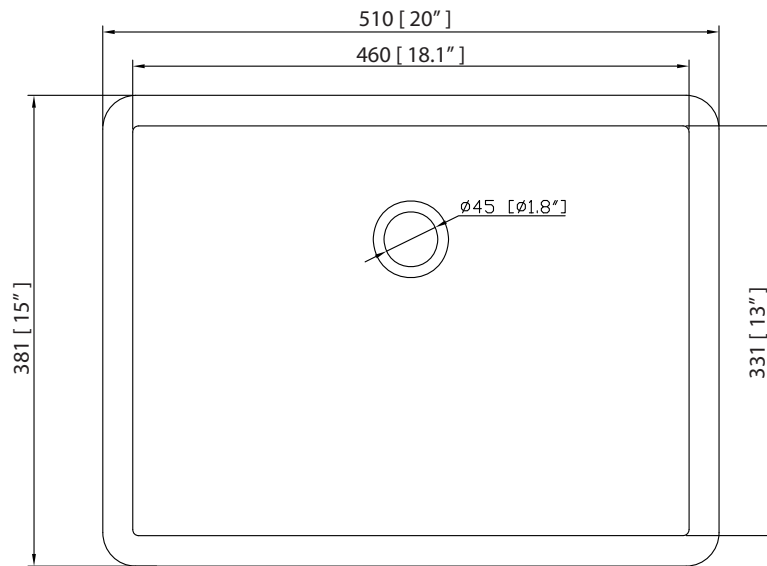

## Nominal Dimension / Dimension Nominale

- 48W x 21D x 34H inches | 1220 x 534 x 864 mm

### Nominal Dimension

- 49W x 22D x 1H inches
- 1244 x 560 x 25 mm

### Nominal Dimension

- 20W x 15D x 7.7H inches
- 510 x 381 x 196mm

### Product Diagrams

Top

Front

Side