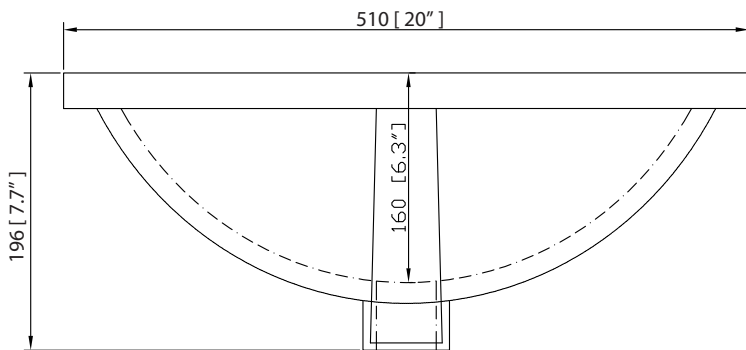

## Nominal Dimension / Dimension Nominale

- 48W x 21D x 34H inches | 1220 x 534 x 864 mm

### Nominal Dimension

- 49W x 22D x 1H inches
- 1244 x 560 x 25 mm

### Nominal Dimension

- 20W x 15D x 7.7H inches
- 510 x 381 x 196mm

### Product Diagrams

Top

Front

Side