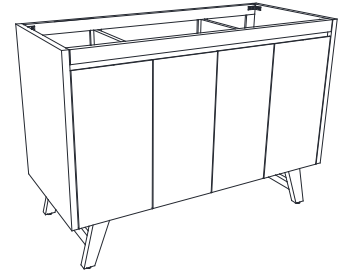

## Features

- Solid teak wood, plywood
- 4 soft-close doors, 3 interior shelves
- Adjustable height levelers

## Nominal Dimension / Dimension Nominale

- 48W x 21D x 34H inches | 1220 x 534 x 864 mm

## Caractéristiques

- Teck massif et contreplaqué
- Quatre portes à fermeture douce et trois tablettes intérieures
- Patins réglables en hauteur

### Features

- Top cutout for single undermount sink
- Top pre-drilled for 8" widespread faucet
- 4" backsplash included