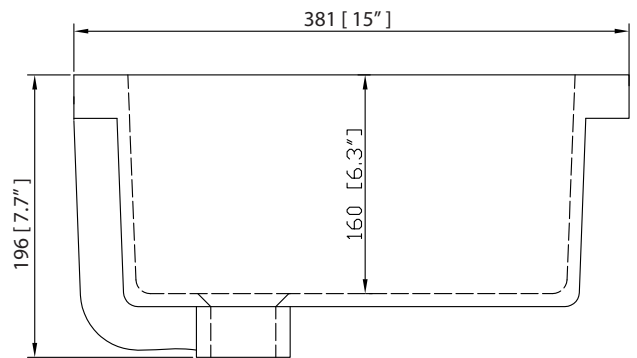

## Nominal Dimension / Dimension Nominale

- 48W x 21D x 34H inches | 1220 x 534 x 864 mm

### Nominal Dimension

- 49W x 22D x 1H inches
- 1244 x 560 x 25 mm

### Nominal Dimension

- 20W x 15D x 7.7H inches
- 510 x 381 x 196mm

### Product Diagrams

Top

Front

Side