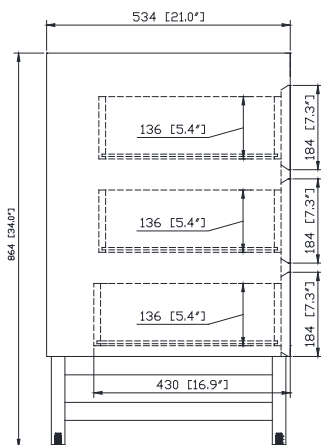

Colors / Couleurs

- Gray Teak finish / Fini teck gris
- Natural Teak finish / Fini teck naturel

Nominal Dimension / Dimension Nominale

- 72W x 21D x 34H inches | 1829 x 534 x 864 mm

Product Diagrams / Diagrammes Produit

Front / Devant

Back / Derrière

Side / Côté

Top / Haut