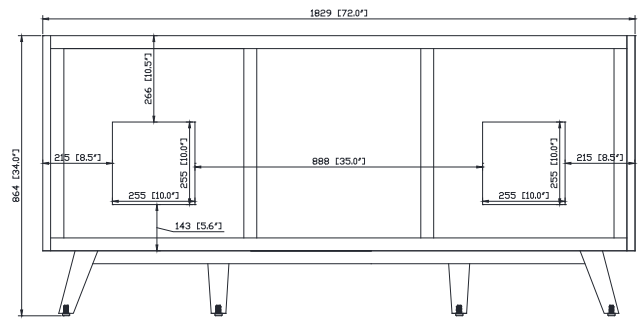

Colors / Couleurs

- Gray Teak finish / Fini teck gris
- Natural Teak finish / Fini teck naturel

Nominal Dimension / Dimension Nominale

- 72W x 21D x 34H inches | 1829 x 534 x 864 mm

Product Diagrams / Diagrammes Produit

Front / Devant

Back / Derrière

Side / Côté

Top / Haut