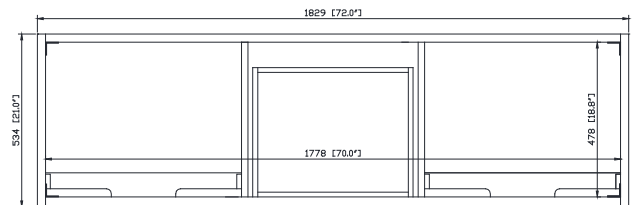

Colors / Couleurs

- Gray Teak finish / Fini teck gris
- Natural Teak finish / Fini teck naturel

Nominal Dimension / Dimension Nominale

- 72W x 21D x 34H inches | 1829 x 534 x 864 mm

Product Diagrams / Diagrammes Produit

Front / Devant

Back / Derrière

Side / Côté

Top / Haut