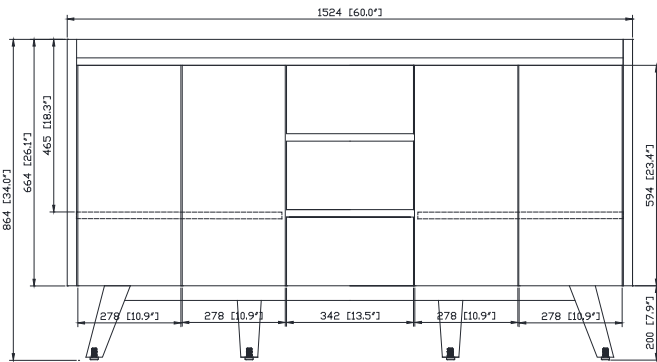

Colors / Couleurs

- Gray Teak finish / Fini teck gris
- Natural Teak finish / Fini teck naturel

Nominal Dimension / Dimension Nominale

- 60W x 21D x 34H inches | 1524 x 534 x 864 mm

Product Diagrams / Diagrammes Produit

Front / Devant

Back / Derrière

Side / Côté

Top / Haut