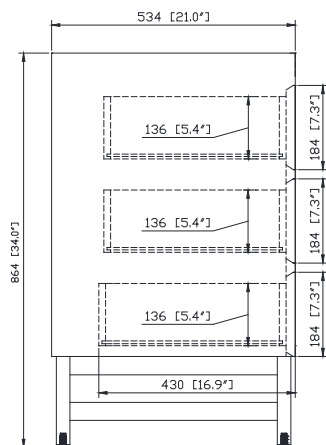

Colors / Couleurs

- Gray Teak finish / Fini teck gris
- Natural Teak finish / Fini teck naturel

Nominal Dimension / Dimension Nominale

- 60W x 21D x 34H inches | 1524 x 534 x 864 mm

Product Diagrams / Diagrammes Produit

Front / Devant

Back / Derrière

Side / Côté

Top / Haut