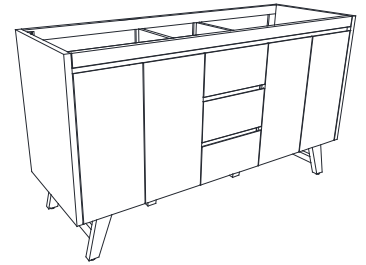

Avanity

CONVENTRY-V60-GT
CONVENTRY-V60-NT

Features

- Solid teak wood, plywood
- 4 soft-close doors, 2 interior shelves
- 3 soft-close drawers
- Adjustable height levelers

Caractéristiques

- Teck massif et contreplaqué
- Quatre portes à fermeture douce et deux tablettes intérieures
- Trois tiroirs à fermeture douce
- Patins réglables en hauteur

Colors / Couleurs

- Gray Teak finish / Fini teck gris
- Natural Teak finish / Fini teck naturel

Nominal Dimension / Dimension Nominale

- 60W x 21D x 34H inches | 1524 x 534 x 864 mm

Product Diagrams / Diagrammes Produit