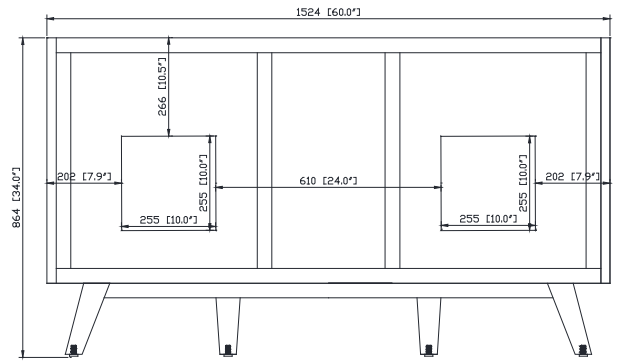

Avanity

CONVENTRY-V60-GT
CONVENTRY-V60-NT

Features

- Solid teak wood, plywood
- 4 soft-close doors, 2 interior shelves
- 3 soft-close drawers
- Adjustable height levelers

Caractéristiques

- Teck massif et contreplaqué
- Quatre portes à fermeture douce et deux tablettes intérieures
- Trois tiroirs à fermeture douce
- Patins réglables en hauteur

Colors / Couleurs

- Gray Teak finish / Fini teck gris
- Natural Teak finish / Fini teck naturel

Nominal Dimension / Dimension Nominale

- 60W x 21D x 34H inches | 1524 x 534 x 864 mm

Product Diagrams / Diagrammes Produit

Front / Devant

Back / Derrière

Side / Côté

Top / Haut