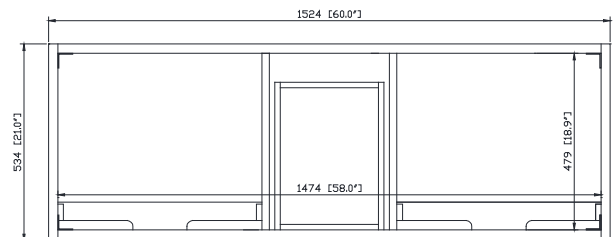

Colors / Couleurs

- Gray Teak finish / Fini teck gris
- Natural Teak finish / Fini teck naturel

Nominal Dimension / Dimension Nominale

- 60W x 21D x 34H inches | 1524 x 534 x 864 mm

Product Diagrams / Diagrammes Produit

Front / Devant

Back / Derrière

Side / Côté

Top / Haut