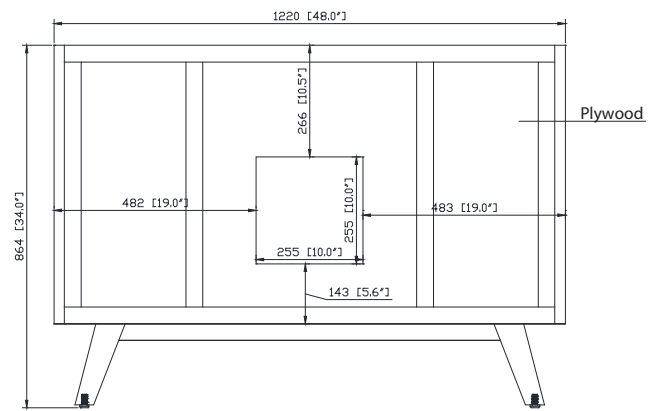

Nominal Dimension / Dimension Nominale

- 48W x 21D x 34H inches | 1220 x 534 x 864 mm

Caractéristiques

- Teck massif et contreplaqué
- Quatre portes à fermeture douce et trois tablettes intérieures
- Patins réglables en hauteur

Product Diagrams / Diagrammes Produit

Front / Devant

Back / Derrière

Side / Côté

Top / Haut