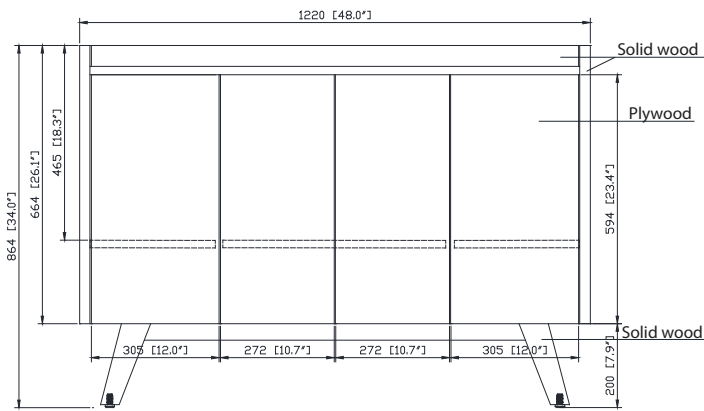

Nominal Dimension / Dimension Nominale

- 48W x 21D x 34H inches | 1220 x 534 x 864 mm

Caractéristiques

- Teck massif et contreplaqué
- Quatre portes à fermeture douce et trois tablettes intérieures
- Patins réglables en hauteur

Product Diagrams / Diagrammes Produit

Front / Devant

Back / Derrière

Side / Côté

Top / Haut