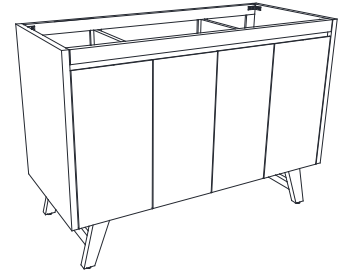

Avanity

CONVENTRY-V48-GT
CONVENTRY-V48-NT

Features

- Solid teak wood, plywood
- 4 soft-close doors, 3 interior shelves
- Adjustable height levelers

Colors / Couleurs

- Gray Teak finish / Fini teck gris
- Natural Teak finish / Fini teck naturel

Nominal Dimension / Dimension Nominale

- 48W x 21D x 34H inches | 1220 x 534 x 864 mm

Caractéristiques

- Teck massif et contreplaqué
- Quatre portes à fermeture douce et trois tablettes intérieures
- Patins réglables en hauteur