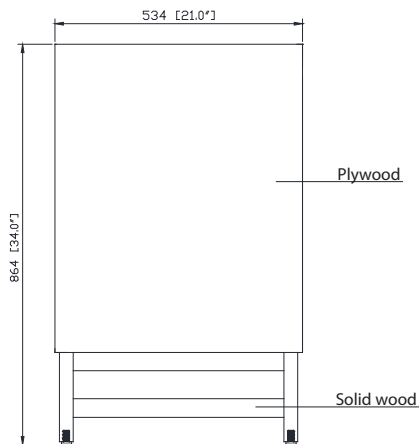

Nominal Dimension / Dimension Nominale

- 48W x 21D x 34H inches | 1220 x 534 x 864 mm

Caractéristiques

- Teck massif et contreplaqué
- Quatre portes à fermeture douce et trois tablettes intérieures
- Patins réglables en hauteur

Product Diagrams / Diagrammes Produit

Front / Devant

Back / Derrière

Side / Côté

Top / Haut