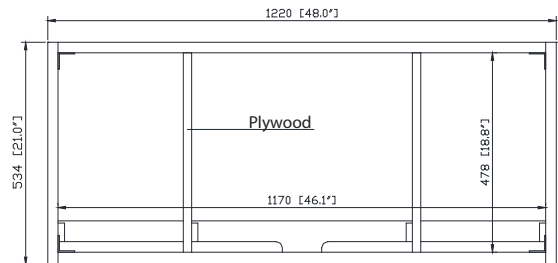

Nominal Dimension / Dimension Nominale

- 48W x 21D x 34H inches | 1220 x 534 x 864 mm

Caractéristiques

- Teck massif et contreplaqué
- Quatre portes à fermeture douce et trois tablettes intérieures
- Patins réglables en hauteur

Product Diagrams / Diagrammes Produit

Front / Devant

Back / Derrière

Side / Côté

Top / Haut